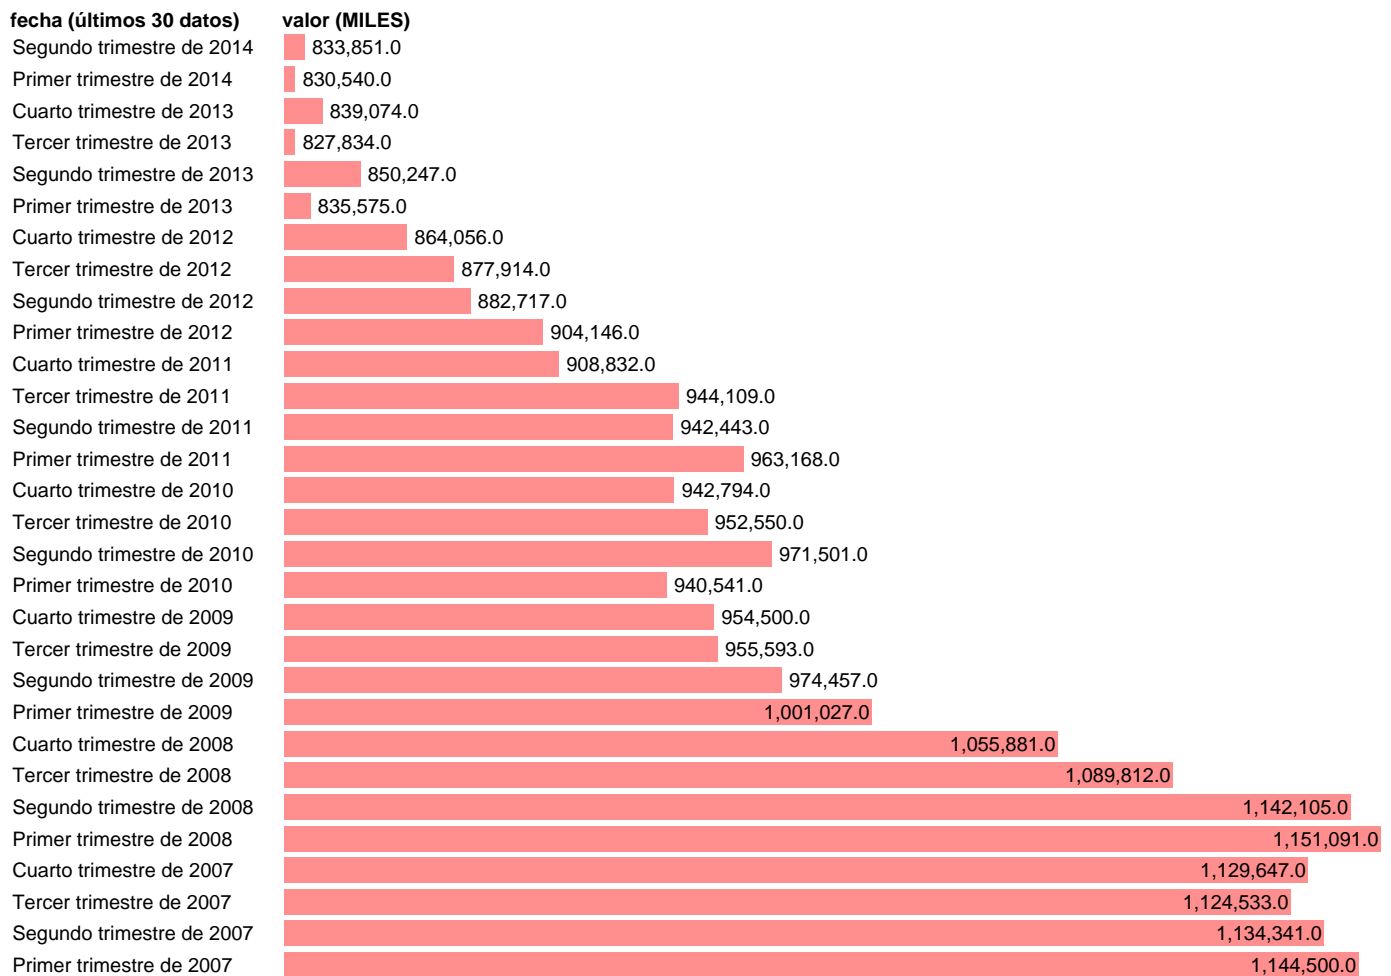

HORAS EFECTIVAS TRABAJO*ASALARIADO. INDUSTRIA TOTAL (CVEC)

Estadística: [HORAS EFECTIVAS TRABAJO*ASALARIADO. INDUSTRIA TOTAL \(CVEC\)](#)

Enlace permanente (Permalink): <https://tematicas.org/M1/90hc8120hd/>

Notas: CVEC DE EFECTOS ESTACIONALES Y CALENDARIO ACTUALIZA: AREA MERCADO LABORAL

Fuente: INE (CN 2008).
Frecuencia: Trimestral.
Unidades: MILES.

Datos disponibles desde **Primer trimestre de 2000** hasta **Segundo trimestre de 2014**.
Valor más alto alcanzado en Primer trimestre de 2001: **1256939**.
Valor más bajo alcanzado en Tercer trimestre de 2013: **827834**.

[Pulse aquí](#) para acceder a los datos completos actualizados y a la representación gráfica estadística.