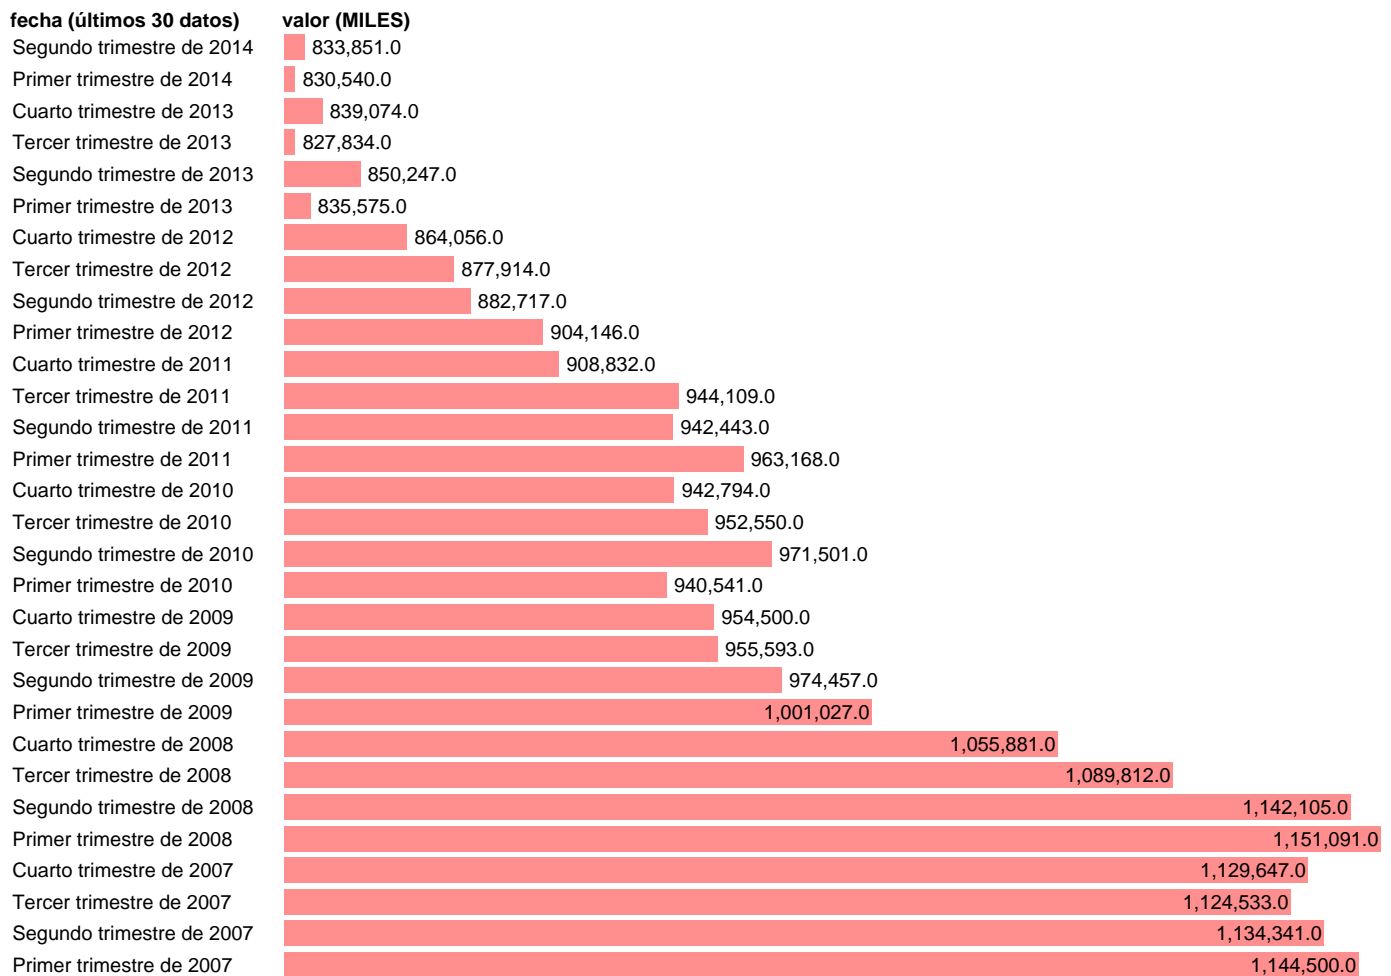

## HORAS EFECTIVAS TRABAJO\*ASALARIADO. INDUSTRIA TOTAL (CVEC)

Estadística: [HORAS EFECTIVAS TRABAJO\\*ASALARIADO. INDUSTRIA TOTAL \(CVEC\)](#)

Enlace permanente (Permalink): <https://tematicas.org/M1/9ahc8120hd/>

Notas: CVEC DE EFECTOS ESTACIONALES Y CALENDARIO ACTUALIZA: AREA MERCADO LABORAL

Fuente: INE (CN 2008).  
Frecuencia: Trimestral.  
Unidades: MILES.

Datos disponibles desde **Primer trimestre de 2000** hasta **Segundo trimestre de 2014**.  
Valor más alto alcanzado en Primer trimestre de 2001: **1256939**.  
Valor más bajo alcanzado en Tercer trimestre de 2013: **827834**.

[Pulse aquí](#) para acceder a los datos completos actualizados y a la representación gráfica estadística.