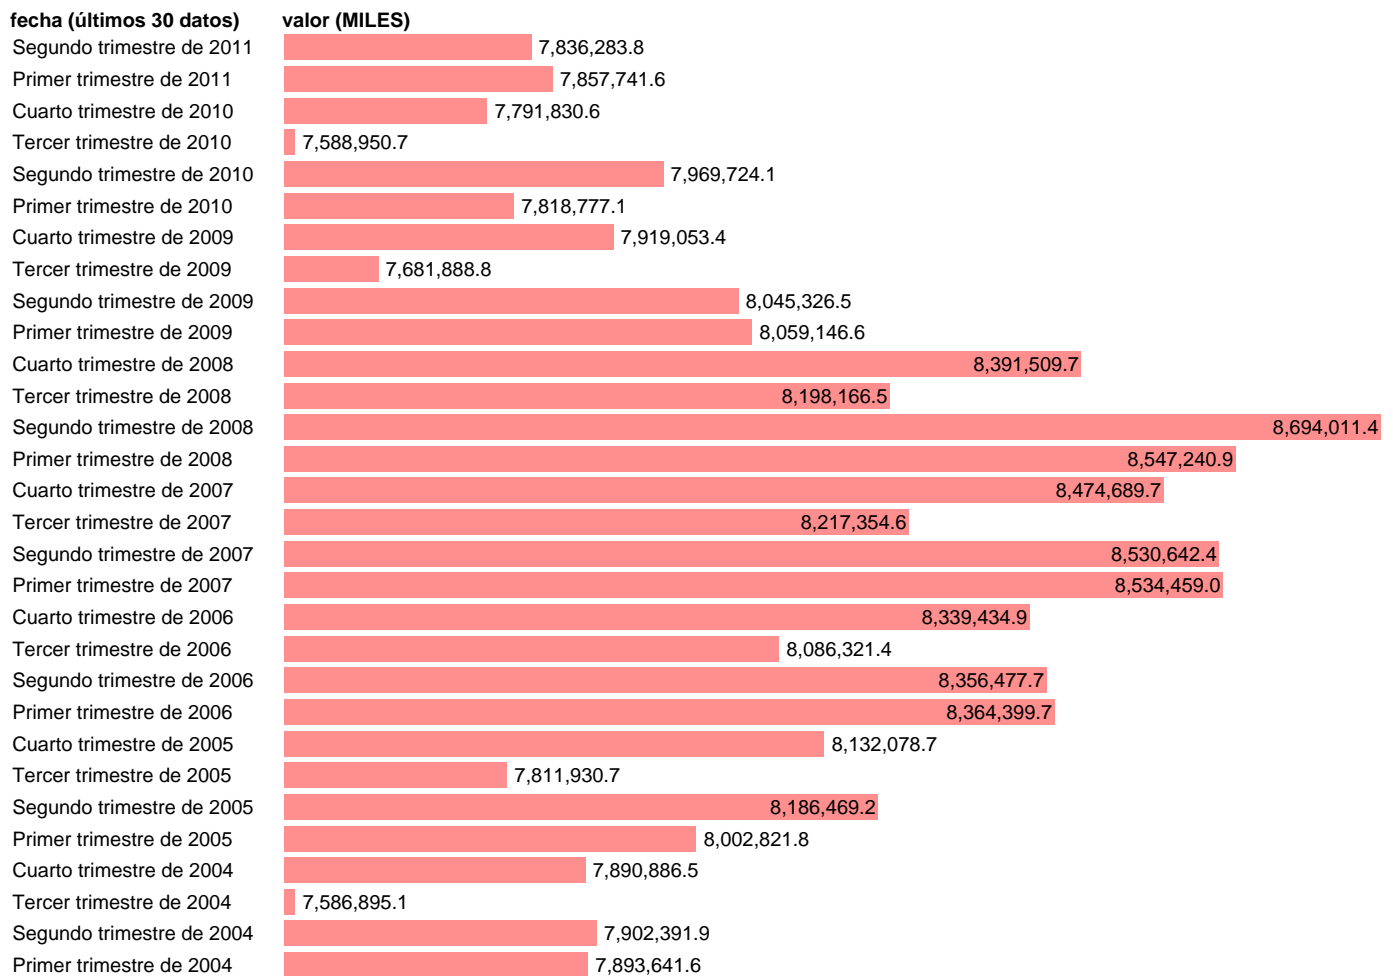

HORAS EFECTIVAMENTE TRABAJADAS POR OCUPADOS.TOTAL

Estadística: [HORAS EFECTIVAMENTE TRABAJADAS POR OCUPADOS.TOTAL](#)

Enlace permanente (Permalink): <https://tematicas.org/M1/9agc8000ht/>

Notas: **ACTUALIZA: AREA MERCADO LABORAL**

Fuente: **INE (CN-2000)**.
Frecuencia: **Trimestral**.
Unidades: **MILES**.

Datos disponibles desde **Primer trimestre de 2000** hasta **Segundo trimestre de 2011**.
Valor más alto alcanzado en Segundo trimestre de 2008: **8694011.4**.
Valor más bajo alcanzado en Tercer trimestre de 2000: **6899676.5**.

[Pulse aquí](#) para acceder a los datos completos actualizados y a la representación gráfica estadística.