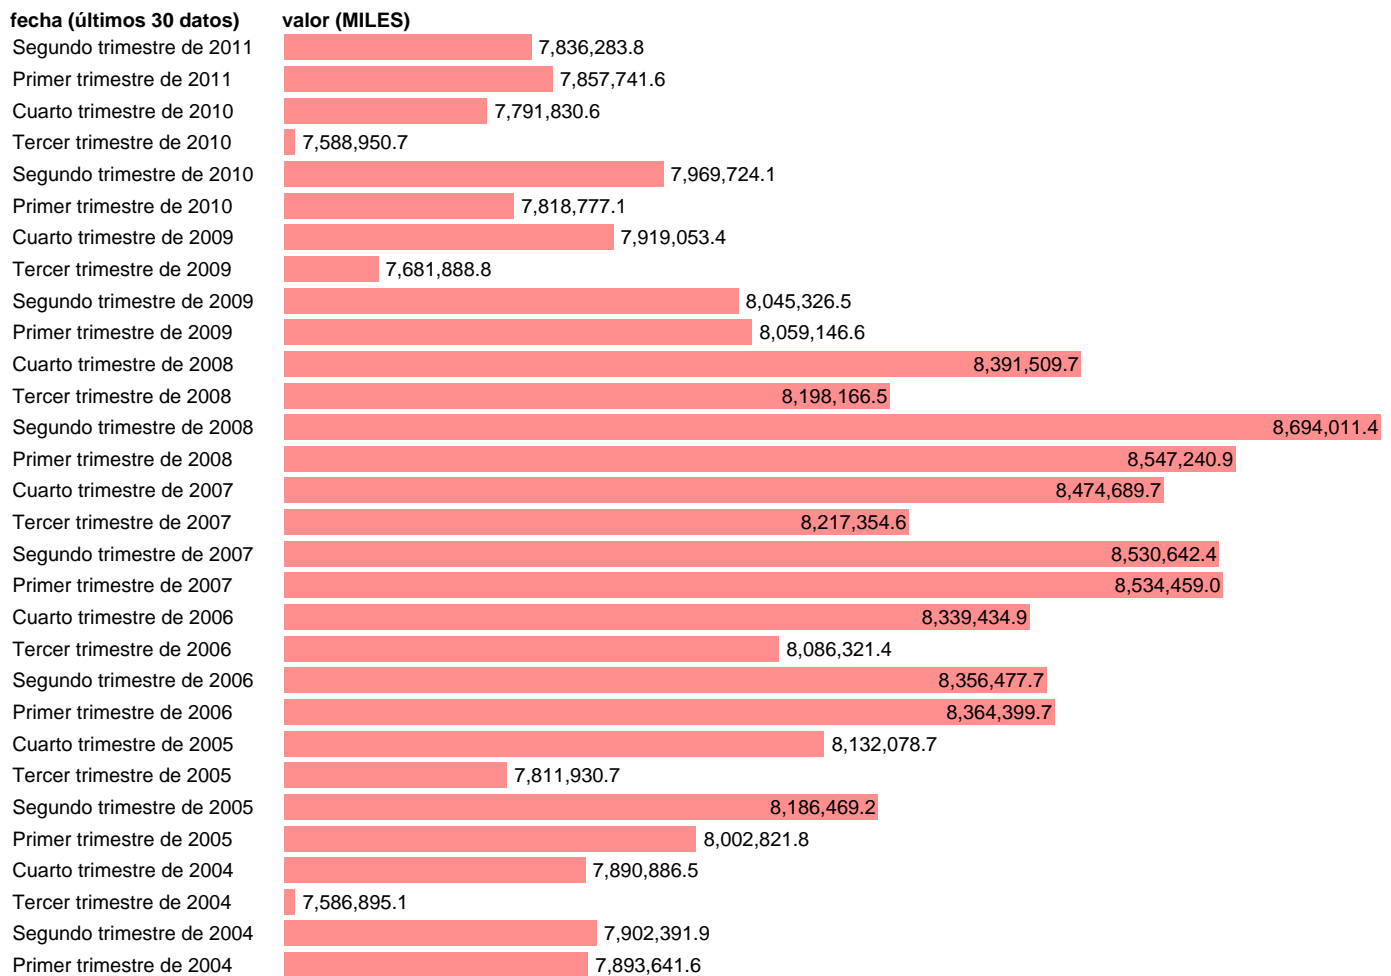

## HORAS EFECTIVAMENTE TRABAJADAS POR OCUPADOS.TOTAL

Estadística: [HORAS EFECTIVAMENTE TRABAJADAS POR OCUPADOS.TOTAL](#)

Enlace permanente (Permalink): <https://tematicas.org/M1/90gc8000ht/>

Notas: **ACTUALIZA: AREA MERCADO LABORAL**

Fuente: **INE (CN-2000)**.  
Frecuencia: **Trimestral**.  
Unidades: **MILES**.

Datos disponibles desde **Primer trimestre de 2000** hasta **Segundo trimestre de 2011**.  
Valor más alto alcanzado en Segundo trimestre de 2008: **8694011.4**.  
Valor más bajo alcanzado en Tercer trimestre de 2000: **6899676.5**.

[Pulse aquí](#) para acceder a los datos completos actualizados y a la representación gráfica estadística.