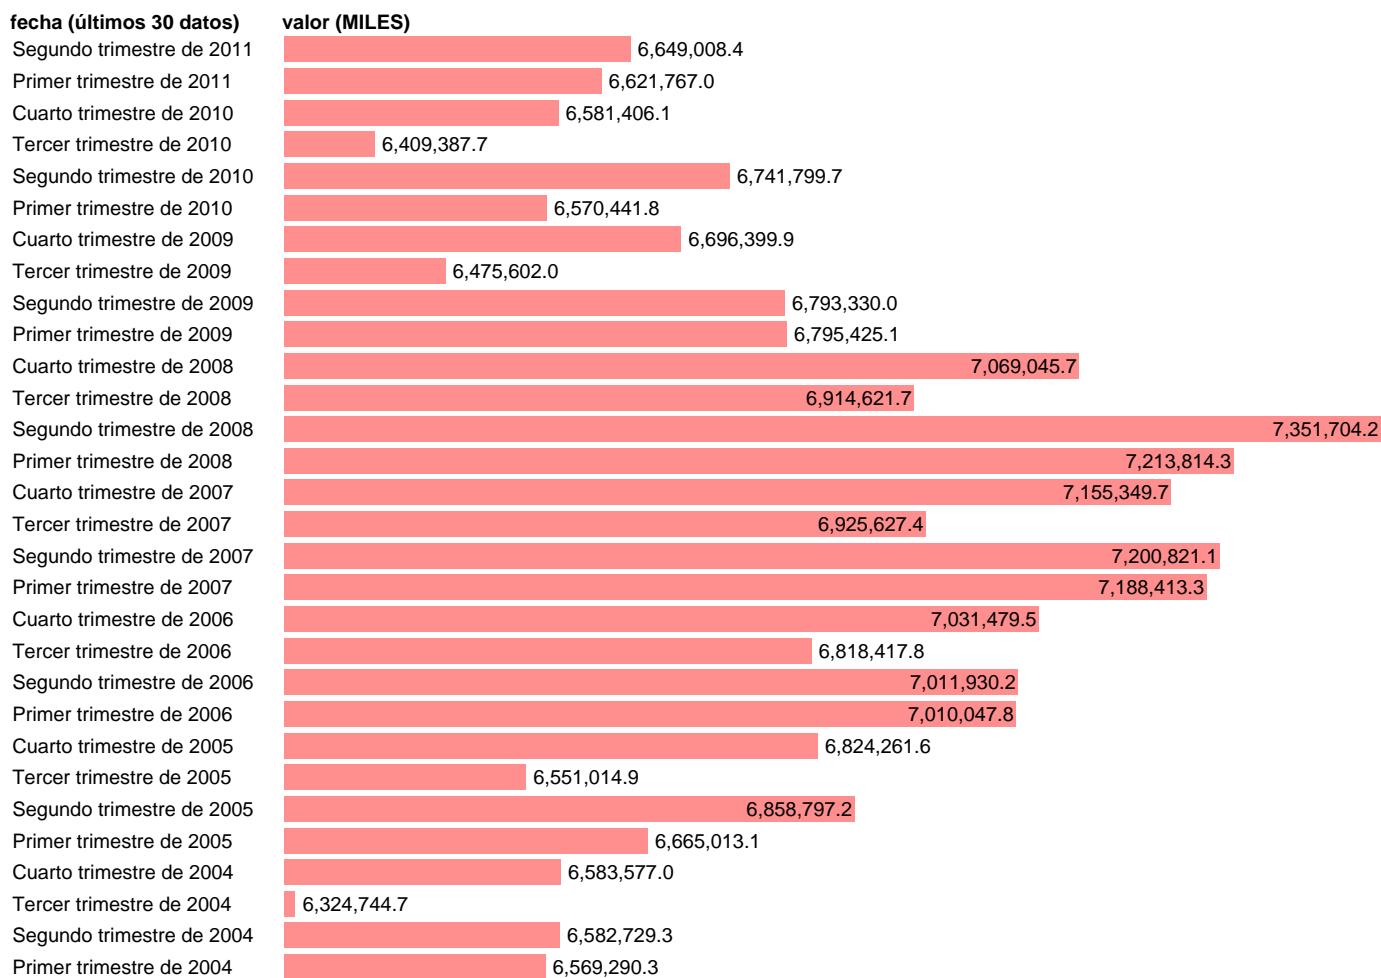

## HORAS EFECTIVAMENTE TRABAJADAS POR ASALARIADOS.TOTAL

Estadística: [HORAS EFECTIVAMENTE TRABAJADAS POR ASALARIADOS.TOTAL](#)

Enlace permanente (Permalink): <https://tematicas.org/M1/9agc8100ht/>

Notas: **ACTUALIZA: AREA MERCADO LABORAL**

Fuente: **INE (CN-2000)**.  
Frecuencia: **Trimestral**.  
Unidades: **MILES**.

Datos disponibles desde **Primer trimestre de 2000** hasta **Segundo trimestre de 2011**.  
Valor más alto alcanzado en Segundo trimestre de 2008: **7351704.2**.  
Valor más bajo alcanzado en Tercer trimestre de 2000: **5660432.4**.

[Pulse aquí](#) para acceder a los datos completos actualizados y a la representación gráfica estadística.