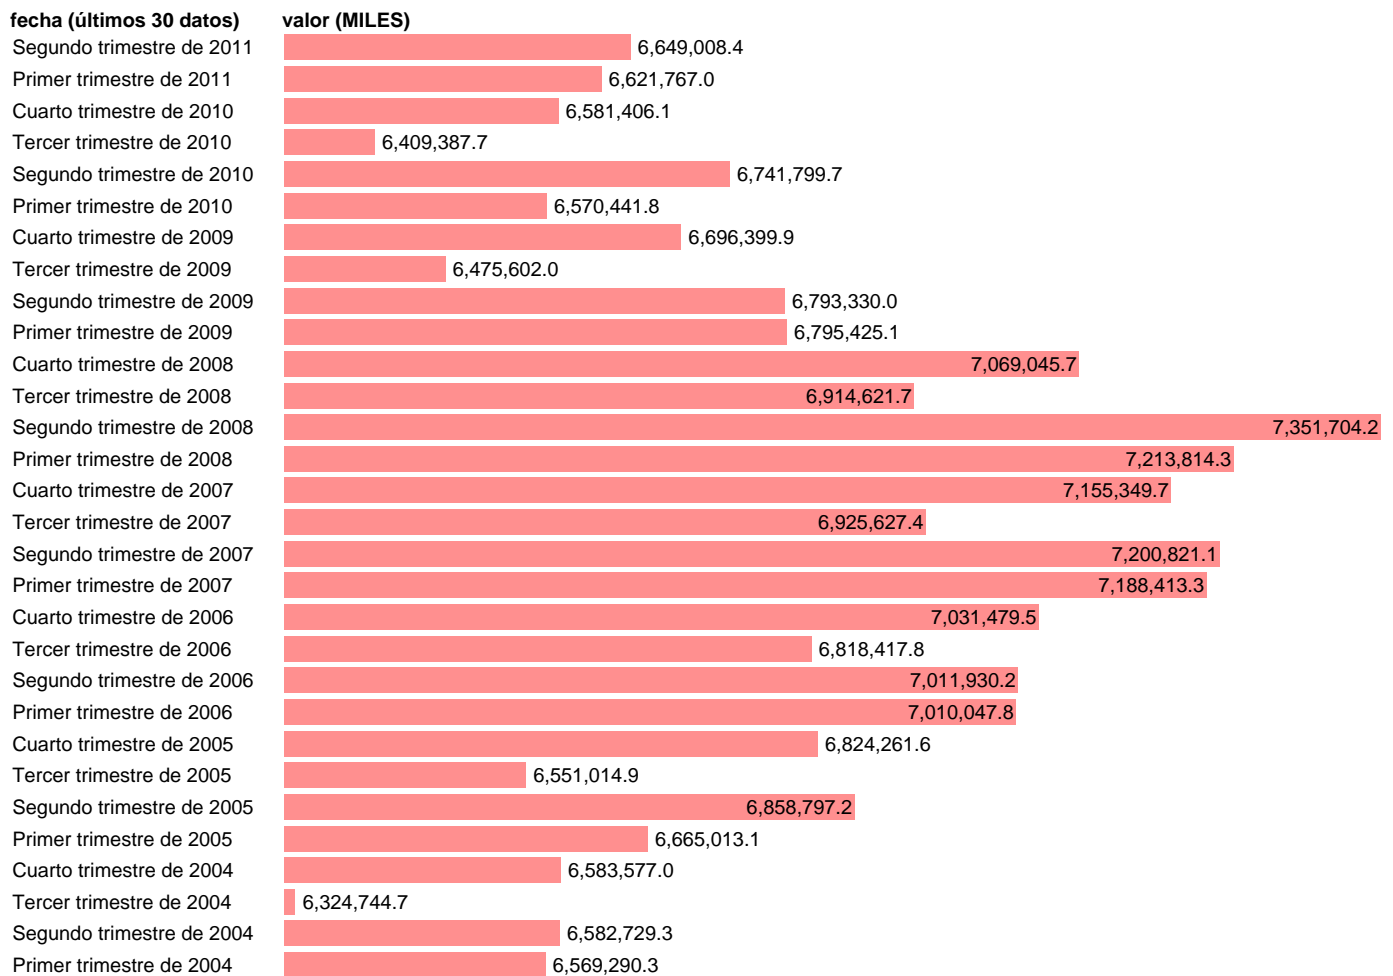

## HORAS EFECTIVAMENTE TRABAJADAS POR ASALARIADOS.TOTAL

Estadística: [HORAS EFECTIVAMENTE TRABAJADAS POR ASALARIADOS.TOTAL](#)

Enlace permanente (Permalink): <https://tematicas.org/M1/90gc8100ht/>

Notas: **ACTUALIZA: AREA MERCADO LABORAL**

Fuente: **INE (CN-2000)**.  
Frecuencia: **Trimestral**.  
Unidades: **MILES**.

Datos disponibles desde **Primer trimestre de 2000** hasta **Segundo trimestre de 2011**.  
Valor más alto alcanzado en Segundo trimestre de 2008: **7351704.2**.  
Valor más bajo alcanzado en Tercer trimestre de 2000: **5660432.4**.

[Pulse aquí](#) para acceder a los datos completos actualizados y a la representación gráfica estadística.