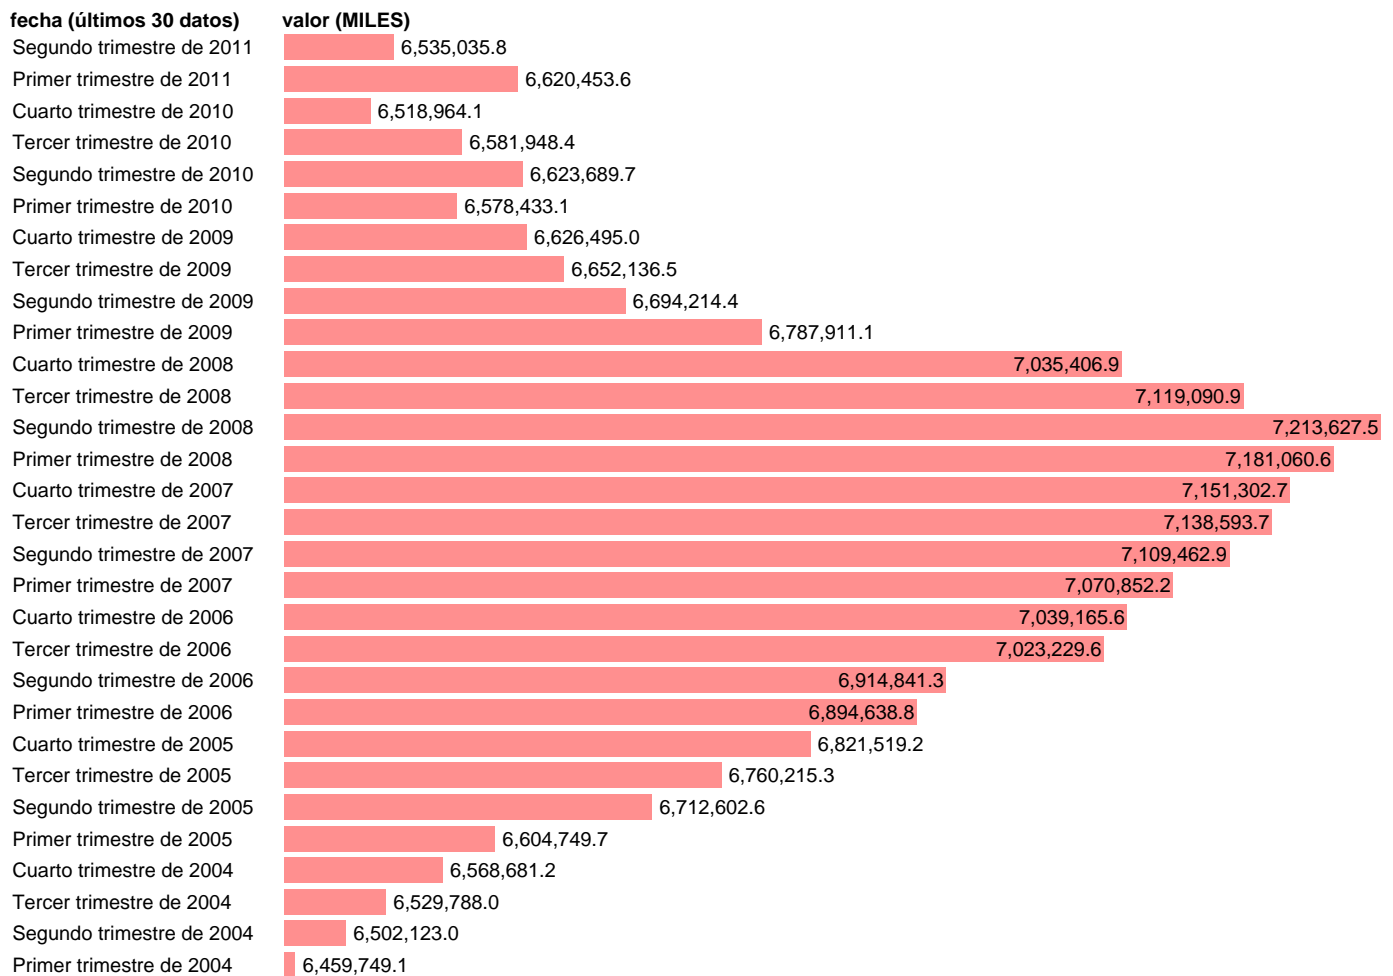

HORAS EFECTIVAMENTE TRABAJADAS POR ASALARIADOS.TOTAL (DATOS CORREGIDOS)

Estadística: [HORAS EFECTIVAMENTE TRABAJADAS POR ASALARIADOS.TOTAL \(DATOS CORREGIDOS\)](#)

Enlace permanente (Permalink): <https://tematicas.org/M1/9agc8100hd/>

Notas: **ACTUALIZA: AREA MERCADO LABORAL**

Fuente: **INE (CN-2000)**.
Frecuencia: **Trimestral**.
Unidades: **MILES**.

Datos disponibles desde **Primer trimestre de 2000** hasta **Segundo trimestre de 2011**.
Valor más alto alcanzado en Segundo trimestre de 2008: **7213627.5**.
Valor más bajo alcanzado en Primer trimestre de 2000: **5751555.8**.