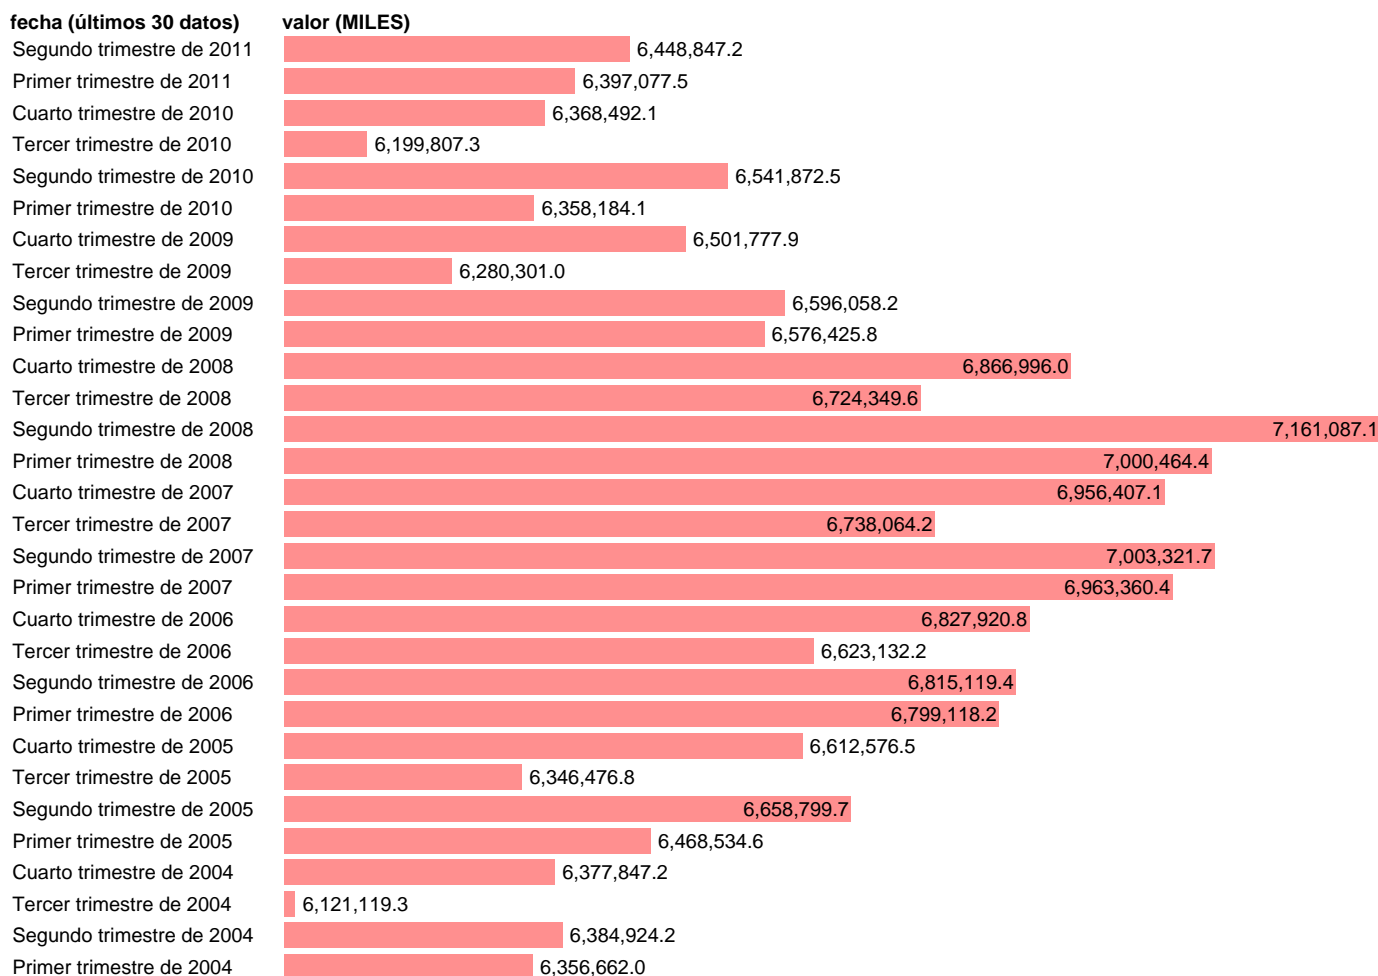

HORAS EFECTIVAMENTE TRABAJADAS POR ASALARIADOS.NO AGRARIO

Estadística: [HORAS EFECTIVAMENTE TRABAJADAS POR ASALARIADOS.NO AGRARIO](#)

Enlace permanente (Permalink): <https://tematicas.org/M1/9agc8150ht/>

Notas: **ACTUALIZA: AREA MERCADO LABORAL**

Fuente: **INE (CN-2000)**.
Frecuencia: **Trimestral**.
Unidades: **MILES**.

Datos disponibles desde **Primer trimestre de 2000** hasta **Segundo trimestre de 2011**.
Valor más alto alcanzado en Segundo trimestre de 2008: **7161087.1**.
Valor más bajo alcanzado en Tercer trimestre de 2000: **5472886.3**.