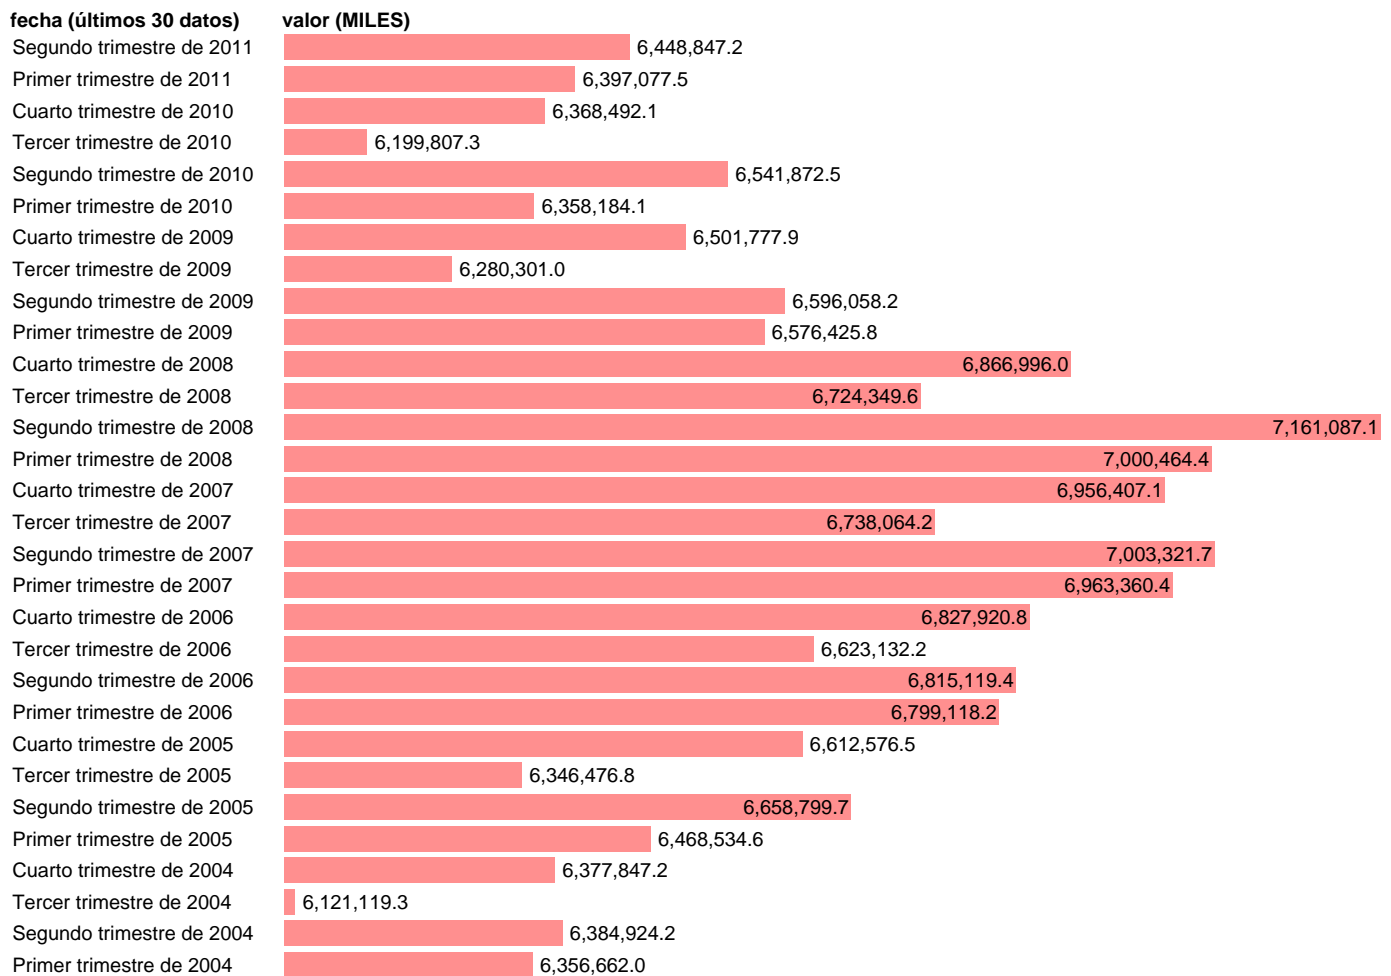

## HORAS EFECTIVAMENTE TRABAJADAS POR ASALARIADOS.NO AGRARIO

Estadística: [HORAS EFECTIVAMENTE TRABAJADAS POR ASALARIADOS.NO AGRARIO](#)

Enlace permanente (Permalink): <https://tematicas.org/M1/90gc8150ht/>

Notas: **ACTUALIZA: AREA MERCADO LABORAL**

Fuente: **INE (CN-2000)**.  
Frecuencia: **Trimestral**.  
Unidades: **MILES**.

Datos disponibles desde **Primer trimestre de 2000** hasta **Segundo trimestre de 2011**.  
Valor más alto alcanzado en Segundo trimestre de 2008: **7161087.1**.  
Valor más bajo alcanzado en Tercer trimestre de 2000: **5472886.3**.

[Pulse aquí](#) para acceder a los datos completos actualizados y a la representación gráfica estadística.