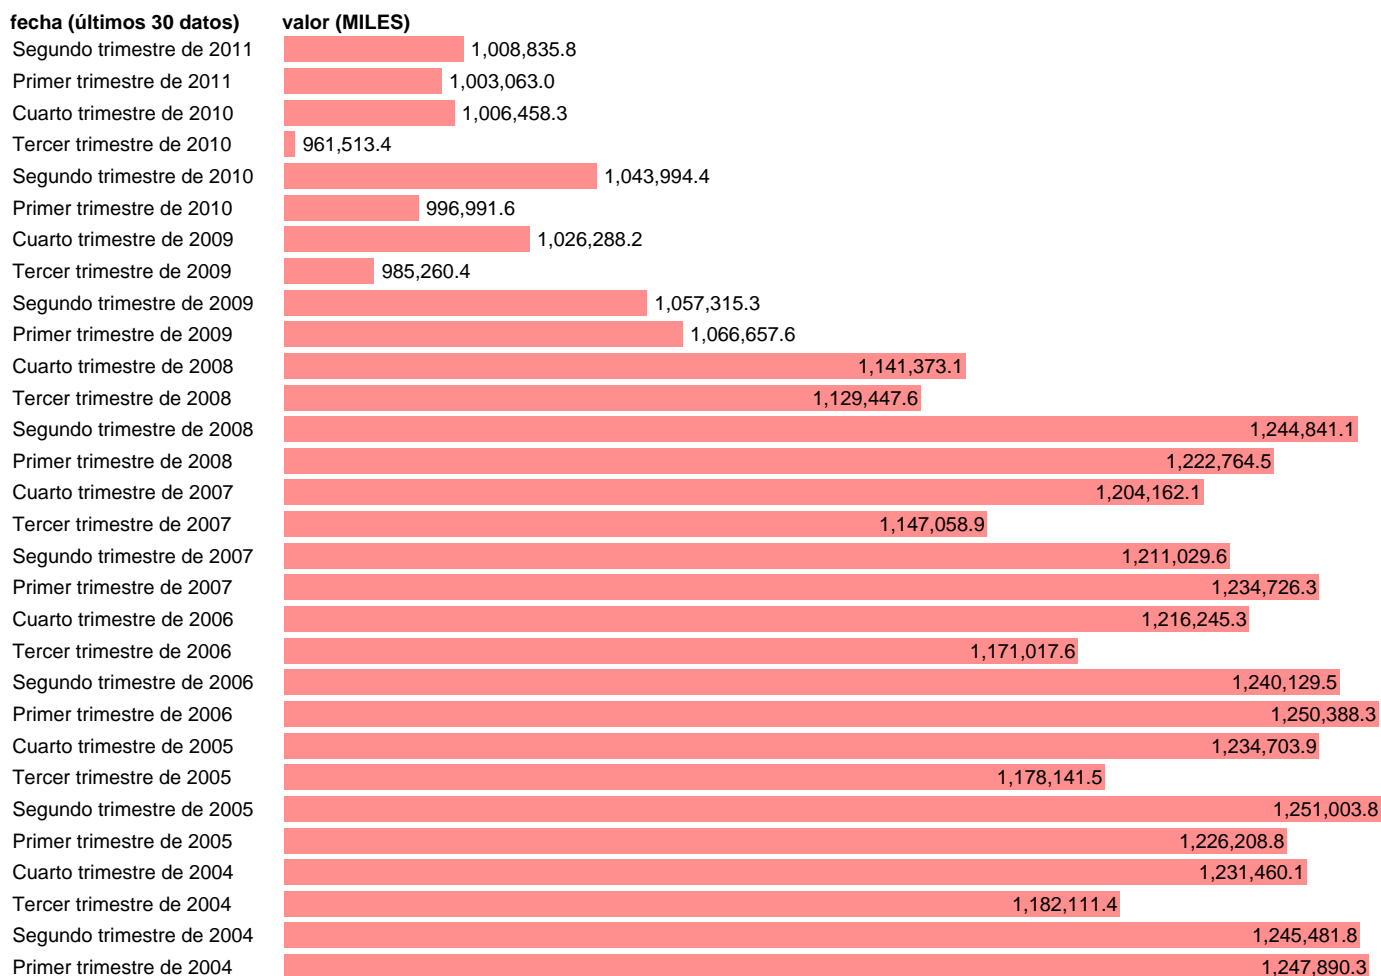

## HORAS EFECTIVAMENTE TRABAJADAS POR ASALARIADOS.INDUSTRIA

Estadística: [HORAS EFECTIVAMENTE TRABAJADAS POR ASALARIADOS.INDUSTRIA](#)

Enlace permanente (Permalink): <https://tematicas.org/M1/9agc8120ht/>

Notas: **ACTUALIZA: AREA MERCADO LABORAL**

Fuente: **INE (CN-2000)**.  
Frecuencia: **Trimestral**.  
Unidades: **MILES**.

Datos disponibles desde **Primer trimestre de 2000** hasta **Segundo trimestre de 2011**.  
Valor más alto alcanzado en Primer trimestre de 2001: **1289452.1**.  
Valor más bajo alcanzado en Tercer trimestre de 2010: **961513.4**.