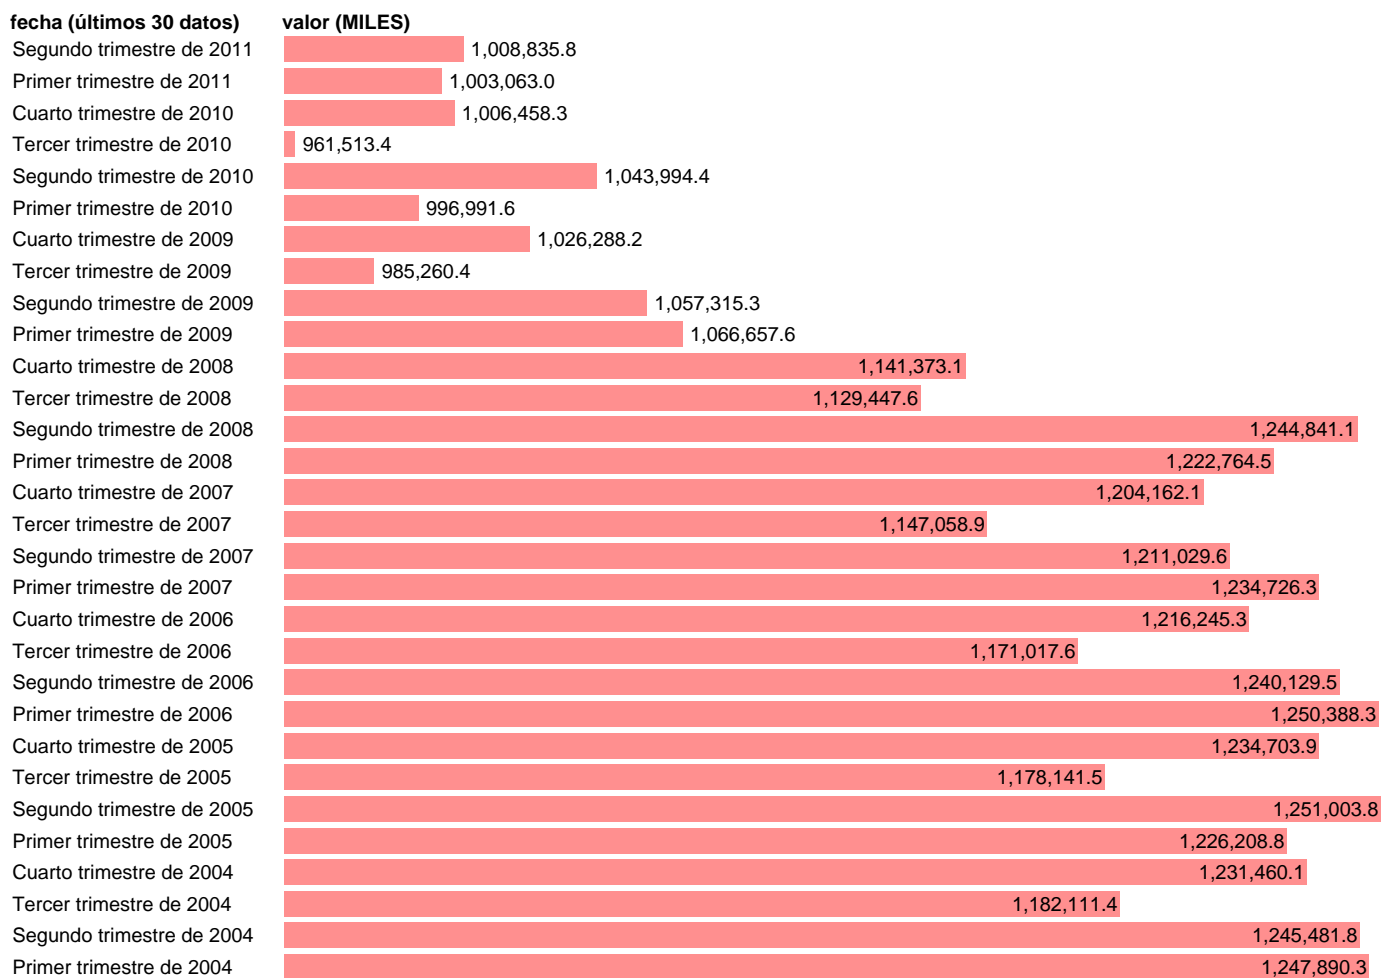

HORAS EFECTIVAMENTE TRABAJADAS POR ASALARIADOS.INDUSTRIA

Estadística: [HORAS EFECTIVAMENTE TRABAJADAS POR ASALARIADOS.INDUSTRIA](#)

Enlace permanente (Permalink): <https://tematicas.org/M1/90gc8120ht/>

Notas: **ACTUALIZA: AREA MERCADO LABORAL**

Fuente: **INE (CN-2000)**.
Frecuencia: **Trimestral**.
Unidades: **MILES**.

Datos disponibles desde **Primer trimestre de 2000** hasta **Segundo trimestre de 2011**.
Valor más alto alcanzado en Primer trimestre de 2001: **1289452.1**.
Valor más bajo alcanzado en Tercer trimestre de 2010: **961513.4**.