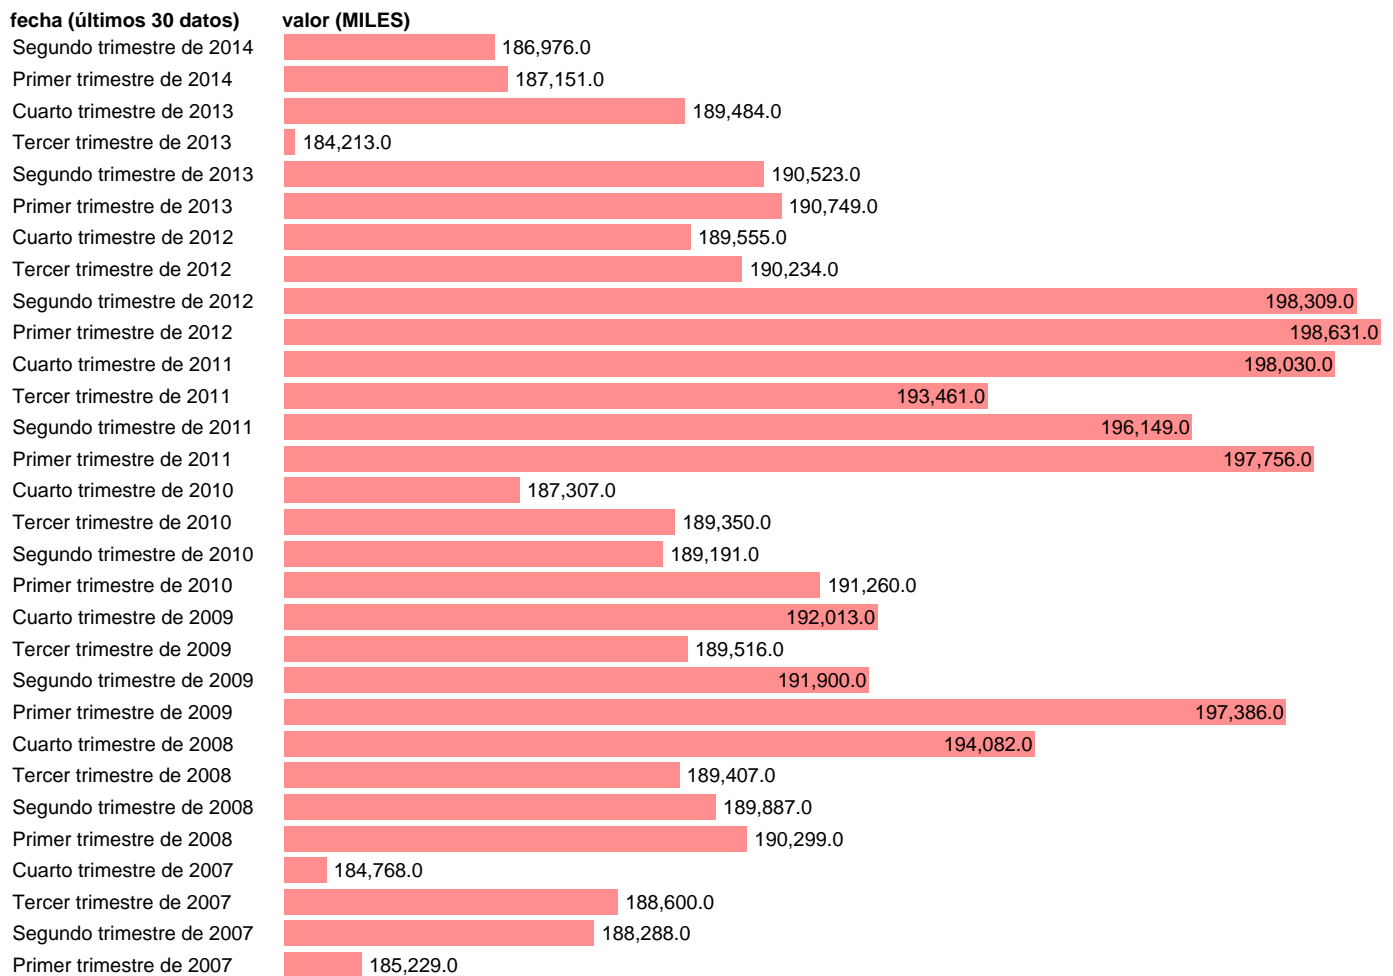

HORAS EFEC.TRABAJ*OCU.SERV: INFORMACIÓN Y COMUNICACIONES (CVEC)

Estadística: [HORAS EFEC.TRABAJ*OCU.SERV: INFORMACIÓN Y COMUNICACIONES \(CVEC\)](#)

Enlace permanente (Permalink): <https://tematicas.org/M1/90hc8042hd/>

Notas: **CVEC DE EFECTOS ESTACIONALES Y CALENDARIO ACTUALIZA: AREA MERCADO LABORAL**

Fuente: **INE (CN 2008)**.
Frecuencia: **Trimestral**.
Unidades: **MILES**.

Datos disponibles desde **Primer trimestre de 2000** hasta **Segundo trimestre de 2014**.
Valor más alto alcanzado en Primer trimestre de 2012: **198631**.
Valor más bajo alcanzado en Primer trimestre de 2000: **153765**.

[Pulse aquí](#) para acceder a los datos completos actualizados y a la representación gráfica estadística.