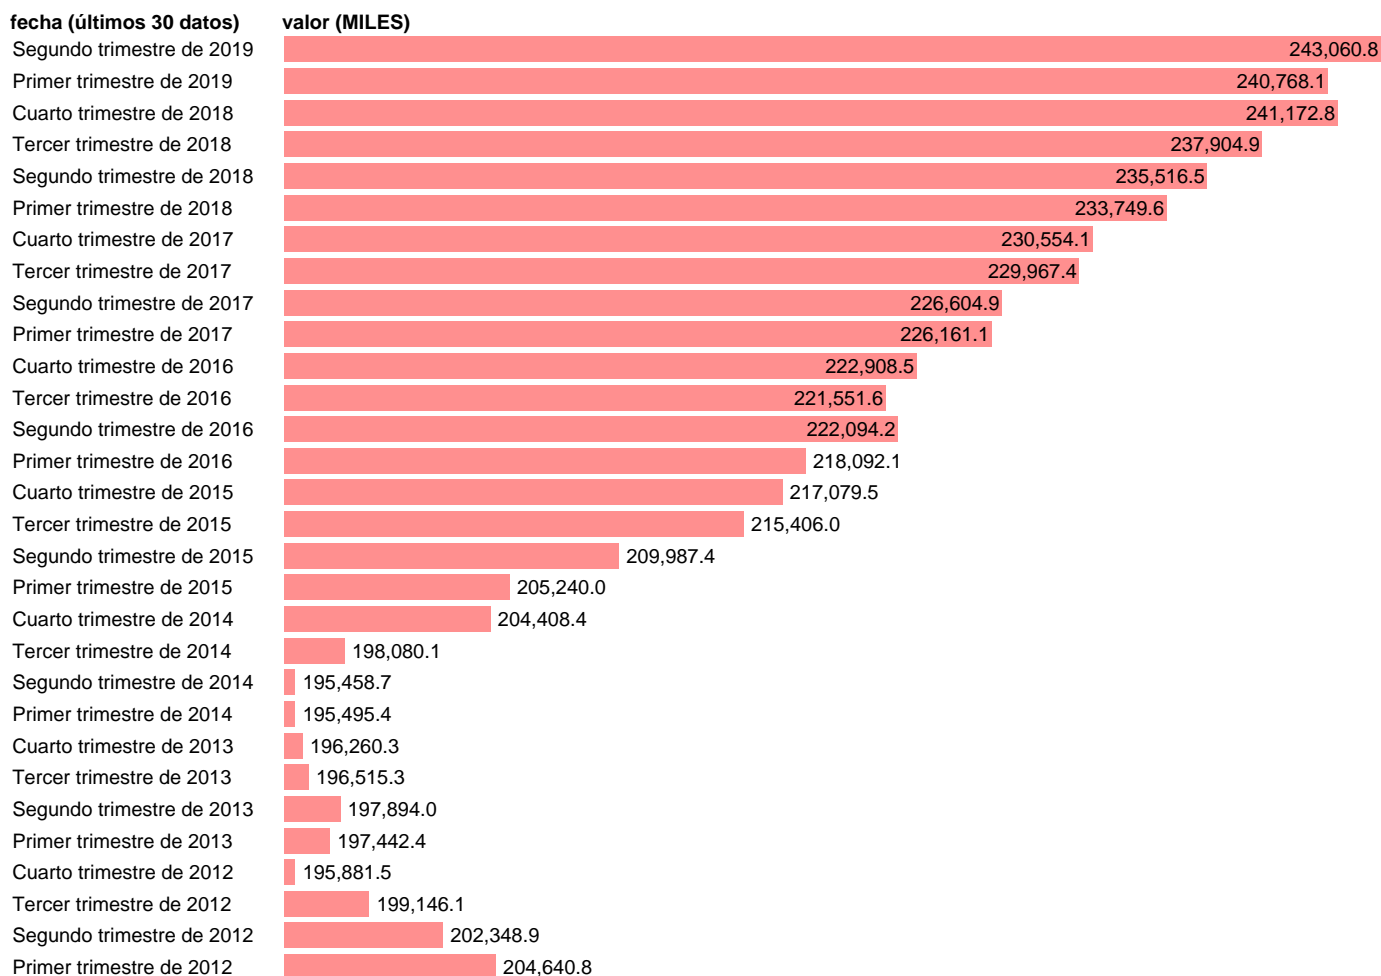

## HORAS EFEC.TRABAJ\*OCU.SERV: INFORMACIÓN Y COMUNICACIONES (CVEC)

Estadística: [HORAS EFEC.TRABAJ\\*OCU.SERV: INFORMACIÓN Y COMUNICACIONES \(CVEC\)](#)

Enlace permanente (Permalink): <https://tematicas.org/M1/90jc8042hd/>

Notas: **CVEC DE EFECTOS ESTACIONALES Y CALENDARIO ACTUALIZA: AREA MERCADO LABORAL**

Fuente: **INE (CNTR BASE 2010).**

Frecuencia: **Trimestral.**

Unidades: **MILES.**

Datos disponibles desde **Primer trimestre de 1995** hasta **Segundo trimestre de 2019.**

Valor más alto alcanzado en Segundo trimestre de 2019: **243060.8.**

Valor más bajo alcanzado en Primer trimestre de 1995: **97296.8.**

[Pulse aquí](#) para acceder a los datos completos actualizados y a la representación gráfica estadística.