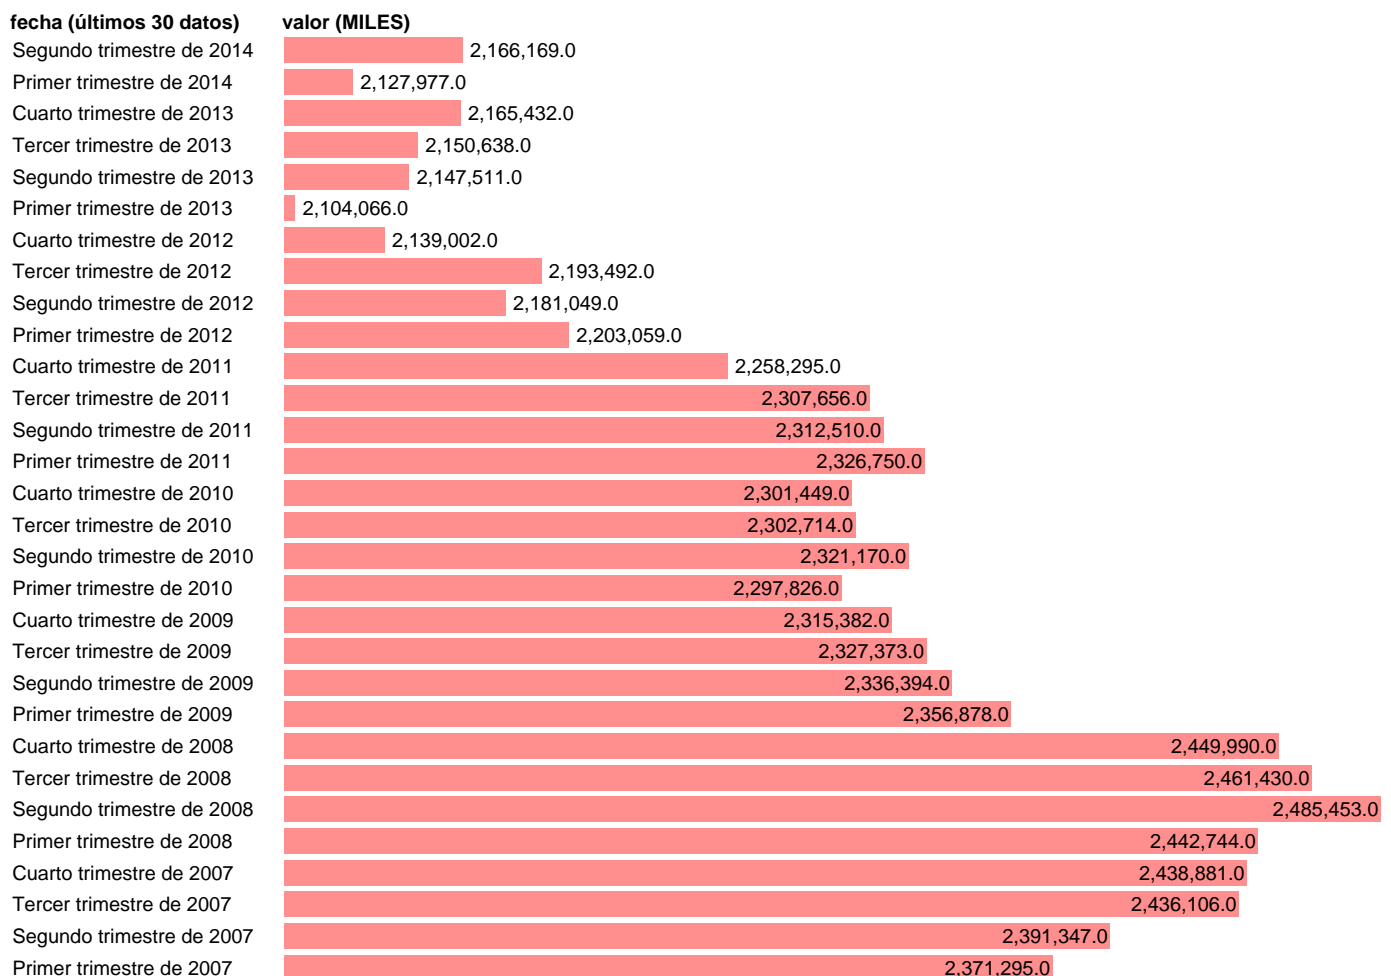

## HORAS EFEC.TRABAJ\*OCU.SERV:COMERCIO,REPARACIÓN VEH,TRANSPORTE,HOSTELERÍA (CVEC)

Estadística: [HORAS EFEC.TRABAJ\\*OCU.SERV:COMERCIO,REPARACIÓN VEH,TRANSPORTE,HOSTELERÍA \(CVEC\)](#)

Enlace permanente (Permalink): <https://tematicas.org/M1/90hc8041hd/>

Notas: **CVEC DE EFECTOS ESTACIONALES Y CALENDARIO ACTUALIZA: AREA MERCADO LABORAL**

Fuente: **INE (CN 2008)**.  
Frecuencia: **Trimestral**.  
Unidades: **MILES**.

Datos disponibles desde **Primer trimestre de 2000** hasta **Segundo trimestre de 2014**.  
Valor más alto alcanzado en Segundo trimestre de 2008: **2485453**.  
Valor más bajo alcanzado en Primer trimestre de 2000: **1939913**.