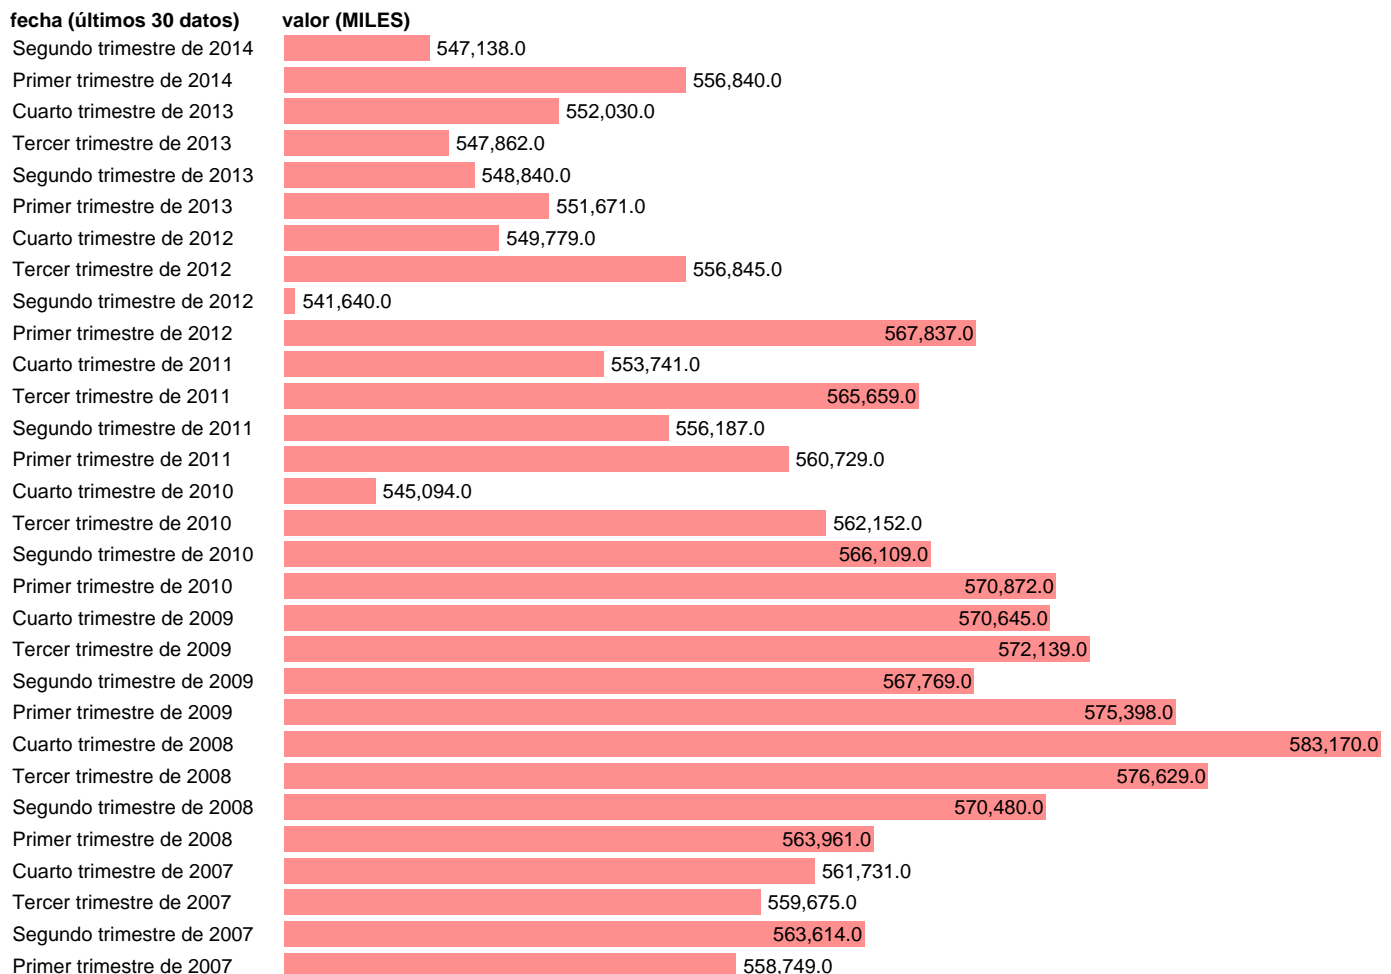

## HORAS EFEC.TRABAJ\*OCU.SERV:ACTIVIDADES RECREATIVAS,REPARACIÓN,OTROS SERVIC(CVEC)

Estadística: [HORAS EFEC.TRABAJ\\*OCU.SERV:ACTIVIDADES RECREATIVAS,REPARACIÓN,OTROS SERVIC\(CVEC\)](#)

Enlace permanente (Permalink): <https://tematicas.org/M1/9ahc8047hd/>

Notas: **CVEC DE EFECTOS ESTACIONALES Y CALENDARIO ACTUALIZA: ÁREA DE MERCADO LABORAL**

Fuente: **INE (CN 2008)**.  
Frecuencia: **Trimestral**.  
Unidades: **MILES**.

Datos disponibles desde **Primer trimestre de 2000** hasta **Segundo trimestre de 2014**.  
Valor más alto alcanzado en Cuarto trimestre de 2008: **583170**.  
Valor más bajo alcanzado en Segundo trimestre de 2000: **422408**.

[Pulse aquí](#) para acceder a los datos completos actualizados y a la representación gráfica estadística.