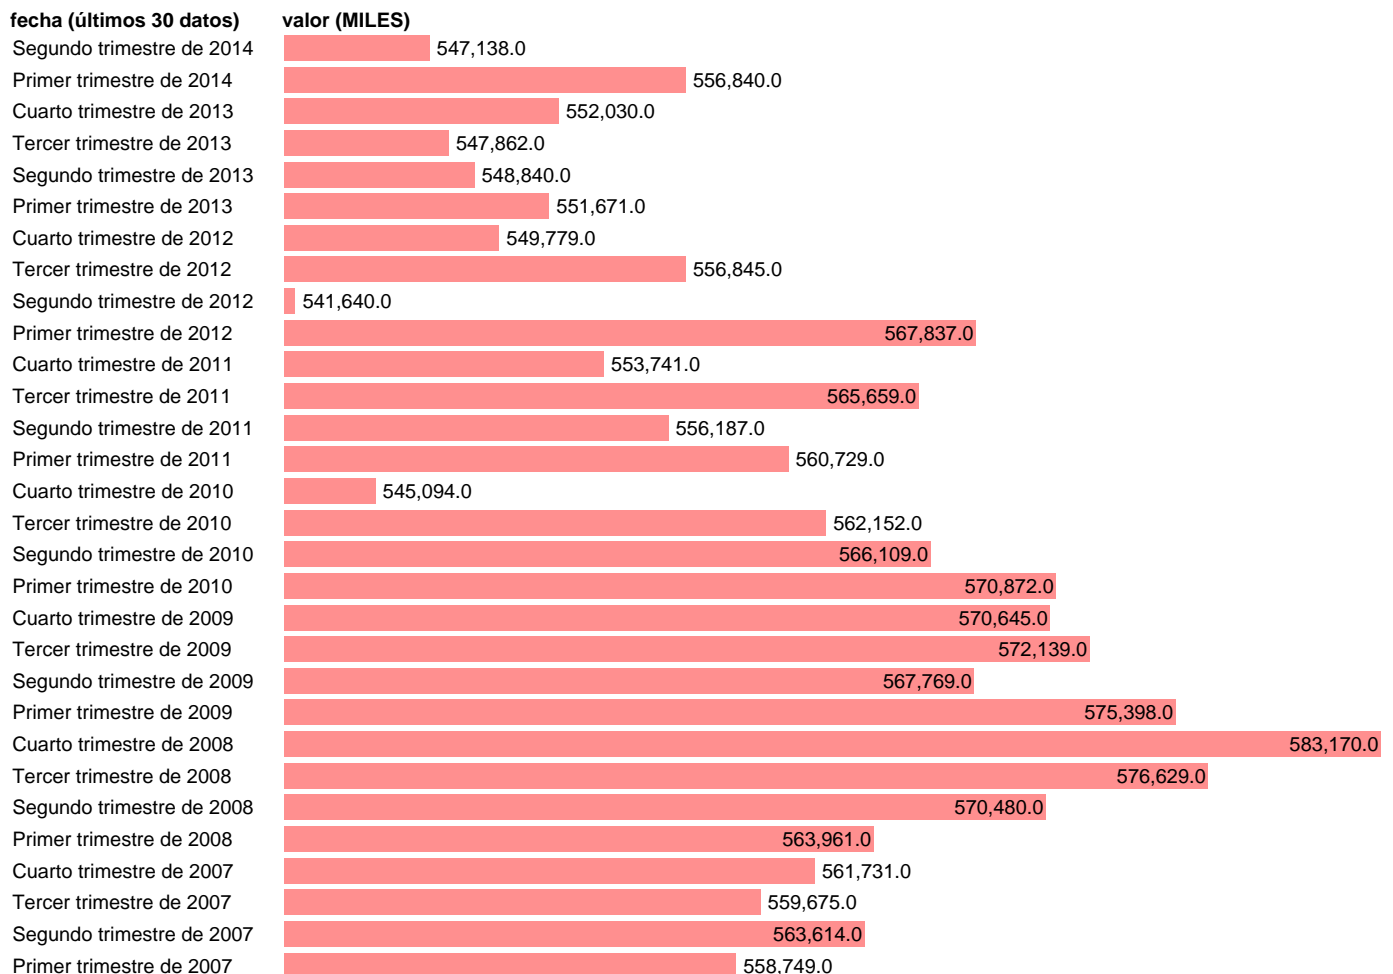

HORAS EFEC.TRABAJ*OCU.SERV:ACTIVIDADES RECREATIVAS,REPARACIÓN,OTROS SERVIC(CVEC)

Estadística: [HORAS EFEC.TRABAJ*OCU.SERV:ACTIVIDADES RECREATIVAS,REPARACIÓN,OTROS SERVIC\(CVEC\)](#)

Enlace permanente (Permalink): <https://tematicas.org/M1/90hc8047hd/>

Notas: **CVEC DE EFECTOS ESTACIONALES Y CALENDARIO ACTUALIZA: ÁREA DE MERCADO LABORAL**

Fuente: **INE (CN 2008)**.
Frecuencia: **Trimestral**.
Unidades: **MILES**.

Datos disponibles desde **Primer trimestre de 2000** hasta **Segundo trimestre de 2014**.
Valor más alto alcanzado en Cuarto trimestre de 2008: **583170**.
Valor más bajo alcanzado en Segundo trimestre de 2000: **422408**.

[Pulse aquí](#) para acceder a los datos completos actualizados y a la representación gráfica estadística.