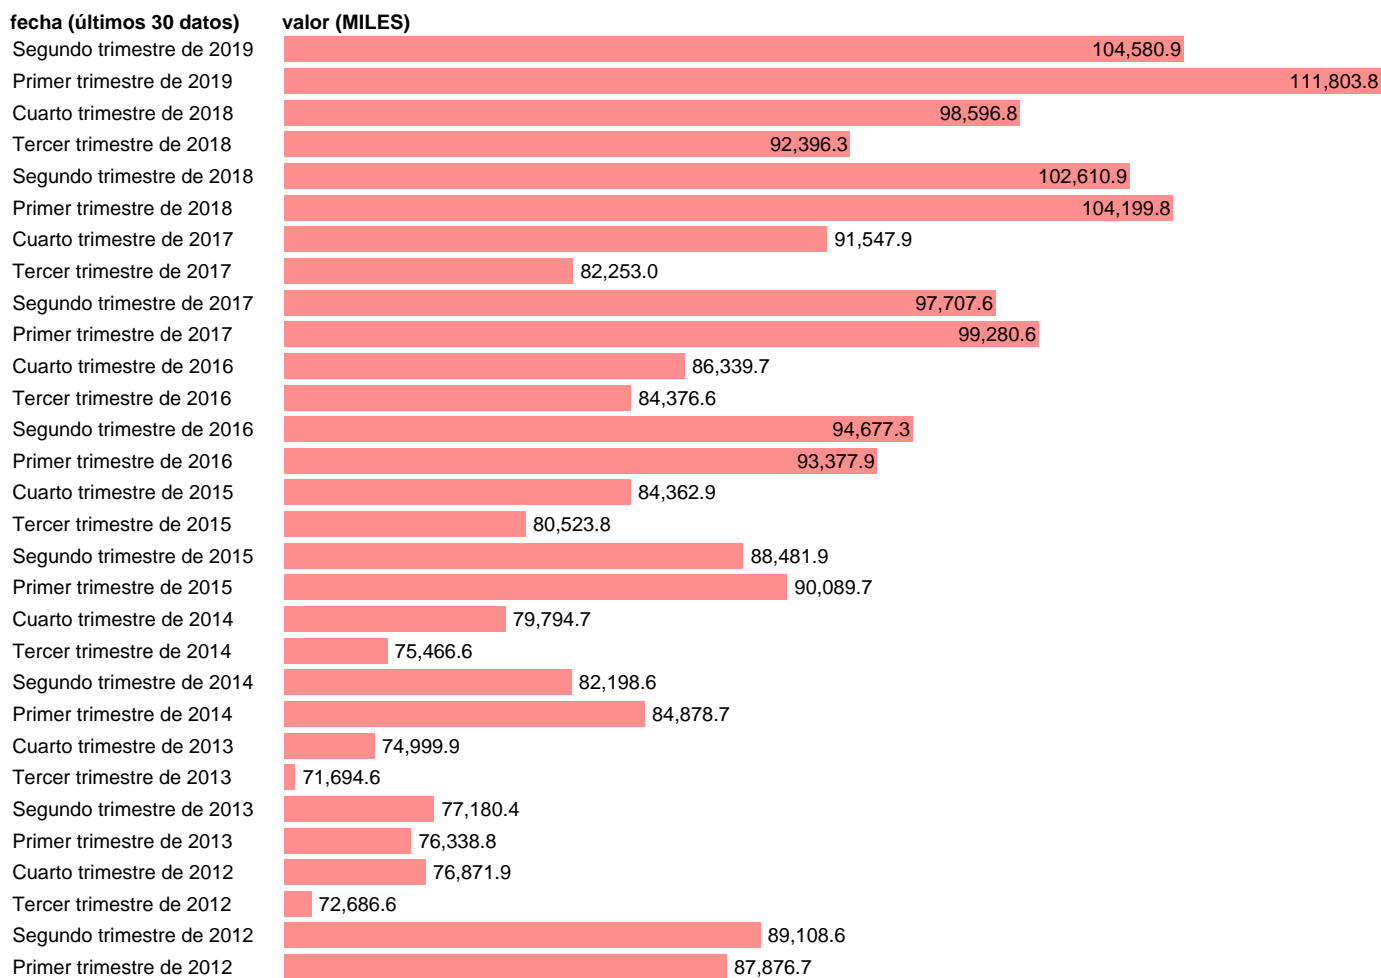

## HORAS EFEC.TRABAJ\*OCU.SERV: ACTIVIDADES INMOBILIARIAS

Estadística: [HORAS EFEC.TRABAJ\\*OCU.SERV: ACTIVIDADES INMOBILIARIAS](#)

Enlace permanente (Permalink): <https://tematicas.org/M1/9ajc8044ht/>

Notas: **ACTUALIZA: ÁREA DE MERCADO LABORAL**

Fuente: **INE (CNTR BASE 2010).**

Frecuencia: **Trimestral.**

Unidades: **MILES.**

Datos disponibles desde **Primer trimestre de 1995** hasta **Segundo trimestre de 2019.**

Valor más alto alcanzado en Primer trimestre de 2019: **111803.8.**

Valor más bajo alcanzado en Tercer trimestre de 1995: **15293.3.**

[Pulse aquí](#) para acceder a los datos completos actualizados y a la representación gráfica estadística.