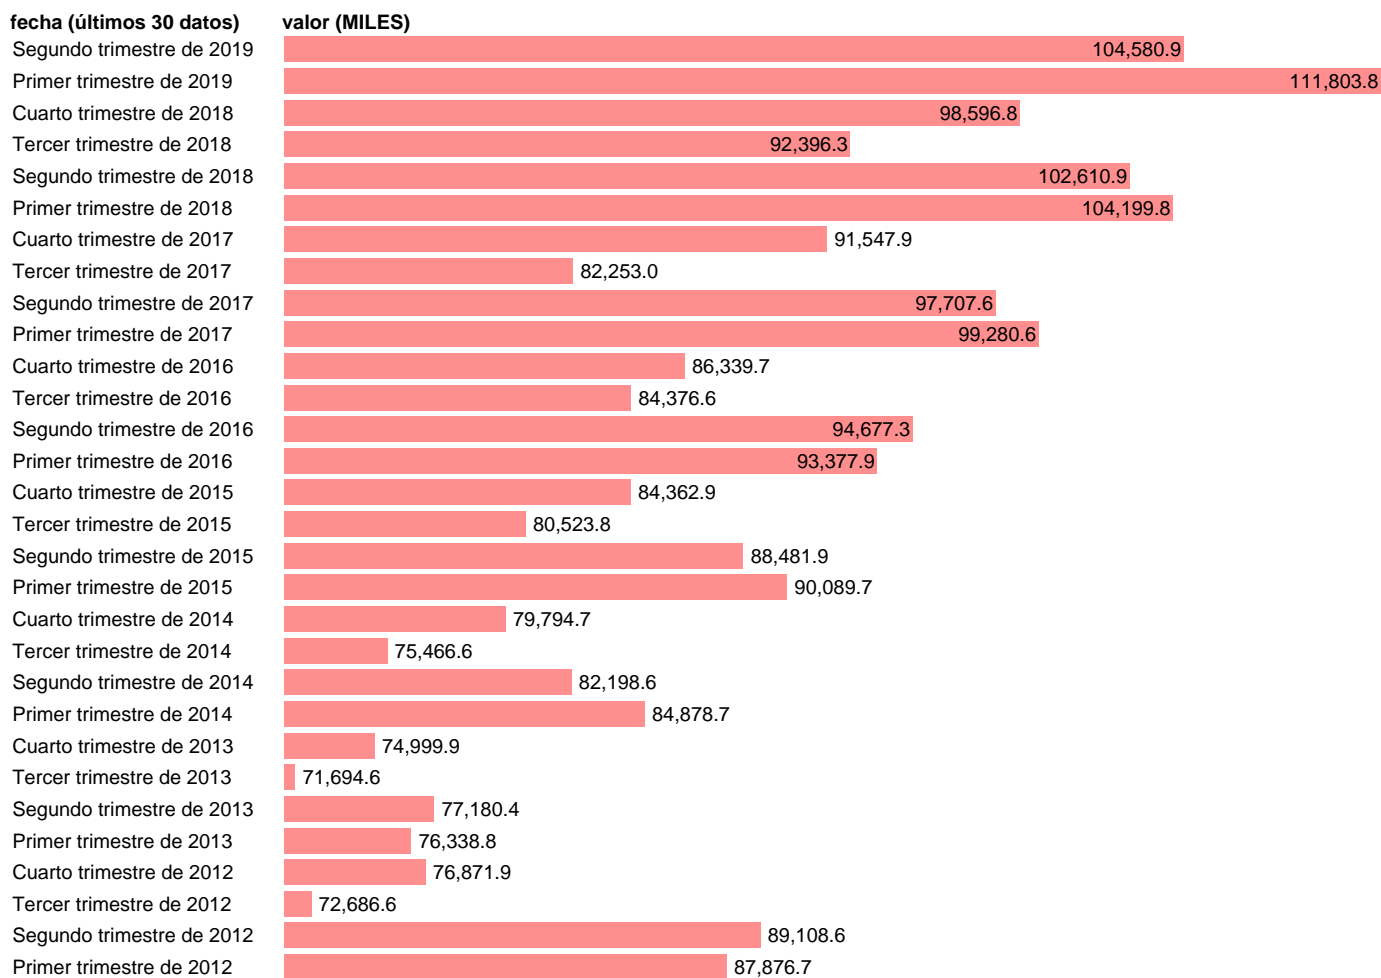

HORAS EFEC.TRABAJ*OCU.SERV: ACTIVIDADES INMOBILIARIAS

Estadística: [HORAS EFEC.TRABAJ*OCU.SERV: ACTIVIDADES INMOBILIARIAS](#)

Enlace permanente (Permalink): <https://tematicas.org/M1/90jc8044ht/>

Notas: **ACTUALIZA: ÁREA DE MERCADO LABORAL**

Fuente: **INE (CNTR BASE 2010).**

Frecuencia: **Trimestral.**

Unidades: **MILES.**

Datos disponibles desde **Primer trimestre de 1995** hasta **Segundo trimestre de 2019.**

Valor más alto alcanzado en Primer trimestre de 2019: **111803.8.**

Valor más bajo alcanzado en Tercer trimestre de 1995: **15293.3.**

[Pulse aquí](#) para acceder a los datos completos actualizados y a la representación gráfica estadística.