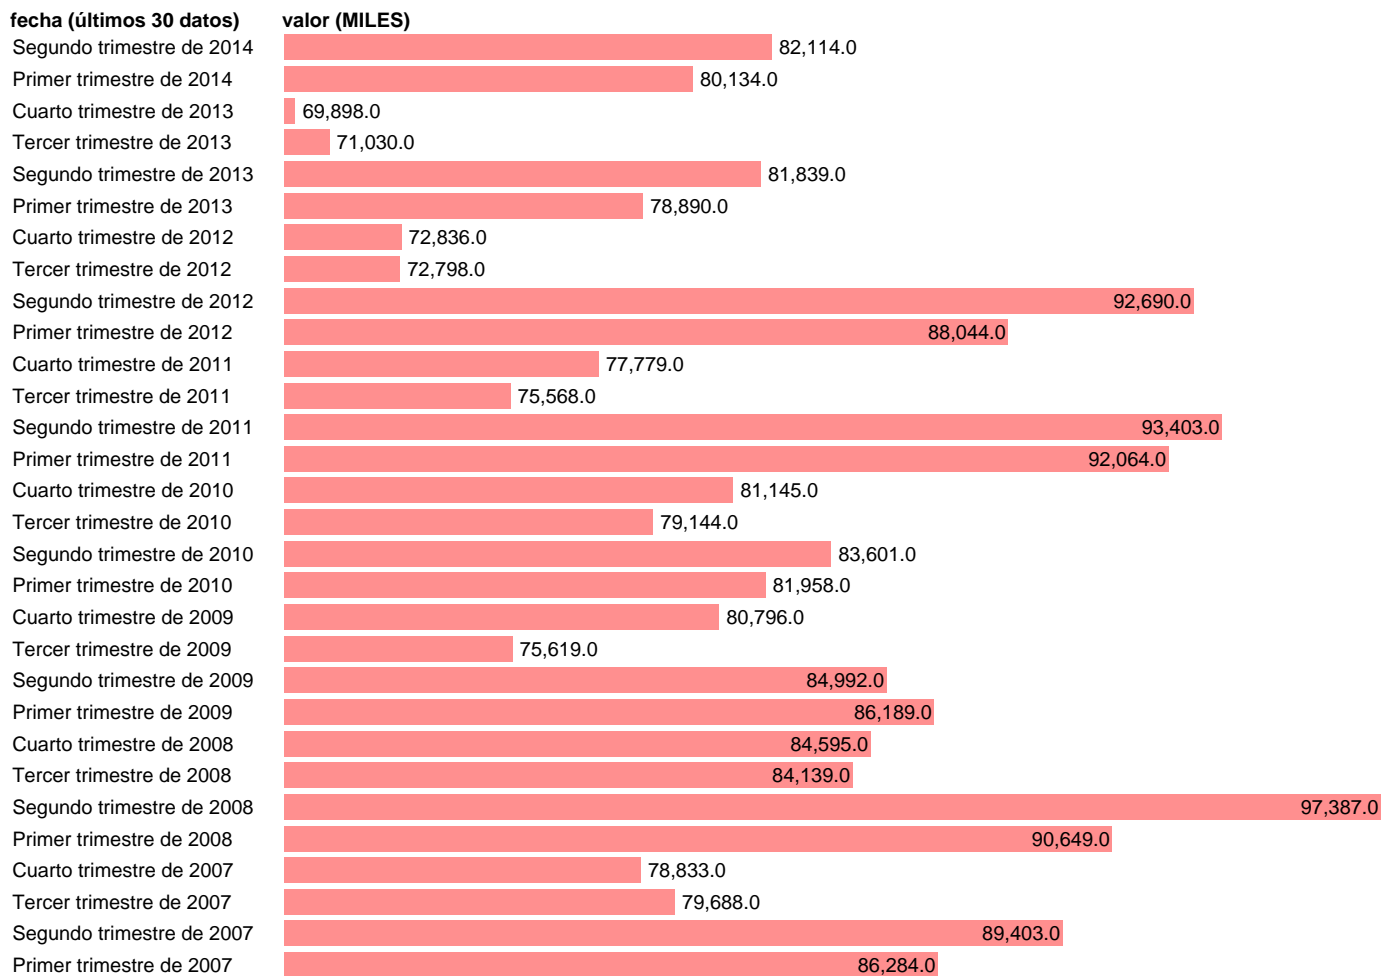

## HORAS EFEC.TRABAJ\*OCU.SERV: ACTIVIDADES INMOBILIARIAS

Estadística: [HORAS EFEC.TRABAJ\\*OCU.SERV: ACTIVIDADES INMOBILIARIAS](#)

Enlace permanente (Permalink): <https://tematicas.org/M1/90hc8044ht/>

Notas: **ACTUALIZA: ÁREA DE MERCADO LABORAL**

Fuente: **INE (CN 2008)**.  
Frecuencia: **Trimestral**.  
Unidades: **MILES**.

Datos disponibles desde **Primer trimestre de 2000** hasta **Segundo trimestre de 2014**.  
Valor más alto alcanzado en Segundo trimestre de 2008: **97387**.  
Valor más bajo alcanzado en Cuarto trimestre de 2000: **42023**.

[Pulse aquí](#) para acceder a los datos completos actualizados y a la representación gráfica estadística.