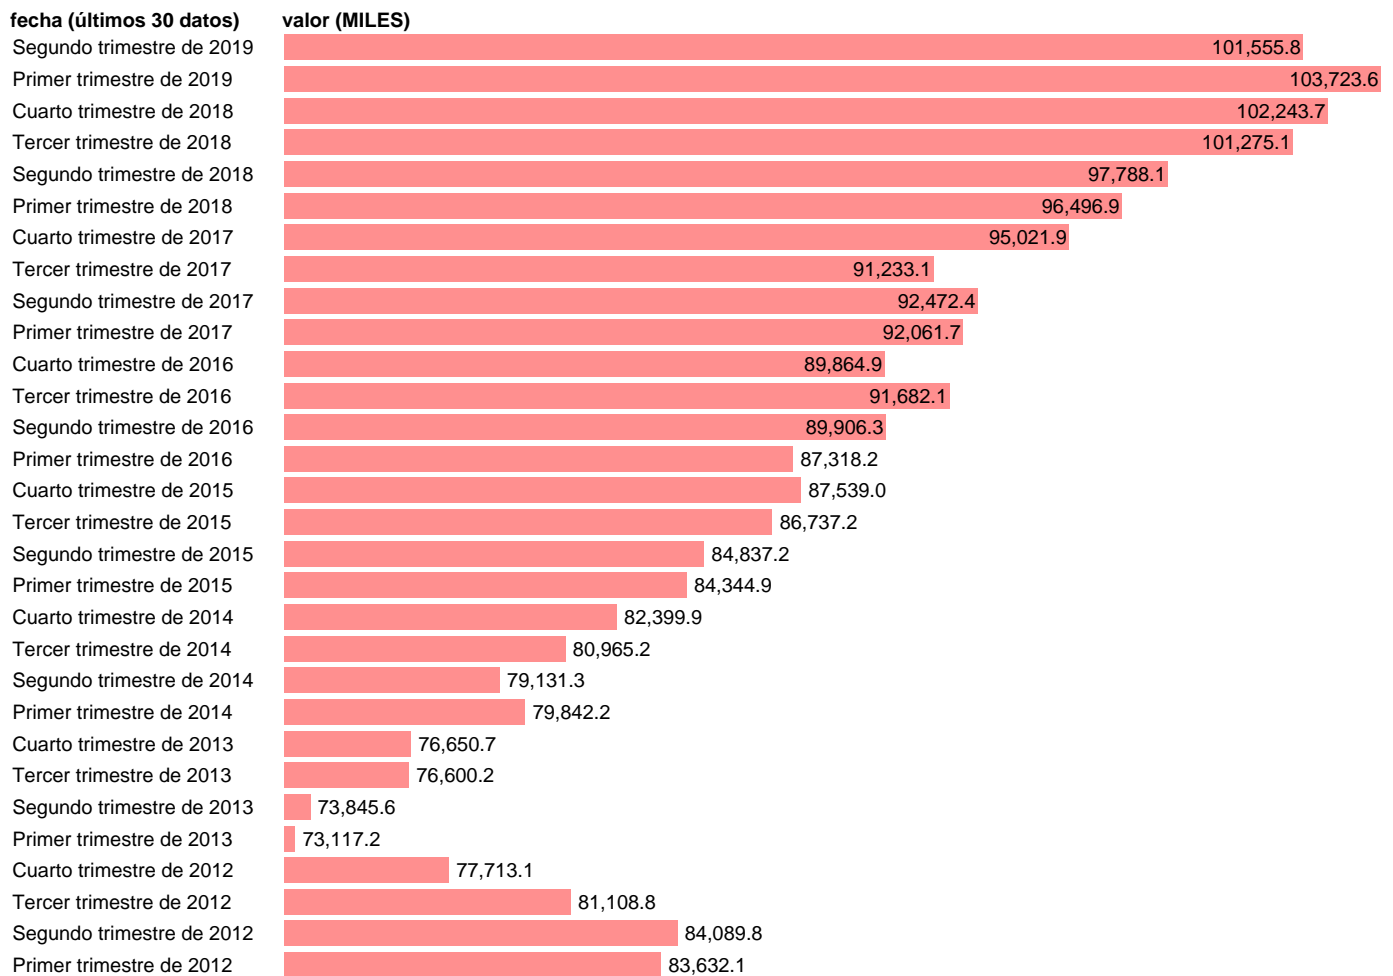

HORAS EFEC.TRABAJ*OCU.SERV: ACTIVIDADES INMOBILIARIAS (CVEC)

Estadística: [HORAS EFEC.TRABAJ*OCU.SERV: ACTIVIDADES INMOBILIARIAS \(CVEC\)](#)

Enlace permanente (Permalink): <https://tematicas.org/M1/9ajc8044hd/>

Notas: CVEC DE EFECTOS ESTACIONALES Y CALENDARIO ACTUALIZA: ÁREA DE MERCADO LABORAL

Fuente: INE (CNTR BASE 2010).

Frecuencia: Trimestral.

Unidades: MILES.

Datos disponibles desde **Primer trimestre de 1995** hasta **Segundo trimestre de 2019**.

Valor más alto alcanzado en Primer trimestre de 2019: **103723.6**.

Valor más bajo alcanzado en Tercer trimestre de 1995: **16665.3**.

[Pulse aquí](#) para acceder a los datos completos actualizados y a la representación gráfica estadística.