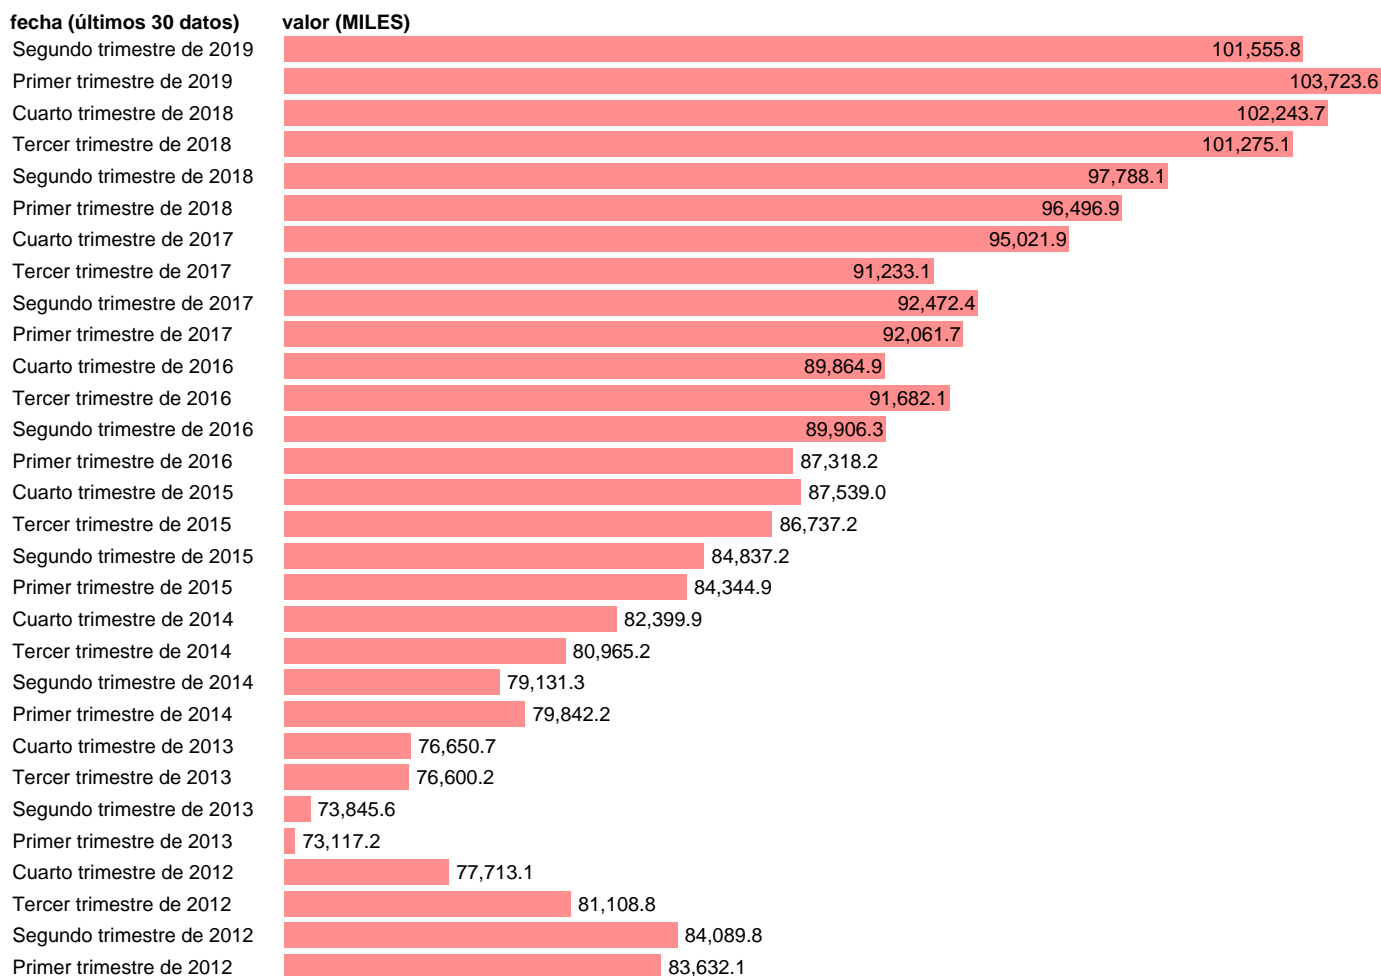

## HORAS EFEC.TRABAJ\*OCU.SERV: ACTIVIDADES INMOBILIARIAS (CVEC)

Estadística: [HORAS EFEC.TRABAJ\\*OCU.SERV: ACTIVIDADES INMOBILIARIAS \(CVEC\)](#)

Enlace permanente (Permalink): <https://tematicas.org/M1/90jc8044hd/>

Notas: CVEC DE EFECTOS ESTACIONALES Y CALENDARIO ACTUALIZA: ÁREA DE MERCADO LABORAL

Fuente: INE (CNTR BASE 2010).

Frecuencia: Trimestral.

Unidades: MILES.

Datos disponibles desde **Primer trimestre de 1995** hasta **Segundo trimestre de 2019**.

Valor más alto alcanzado en Primer trimestre de 2019: **103723.6**.

Valor más bajo alcanzado en Tercer trimestre de 1995: **16665.3**.

[Pulse aquí](#) para acceder a los datos completos actualizados y a la representación gráfica estadística.