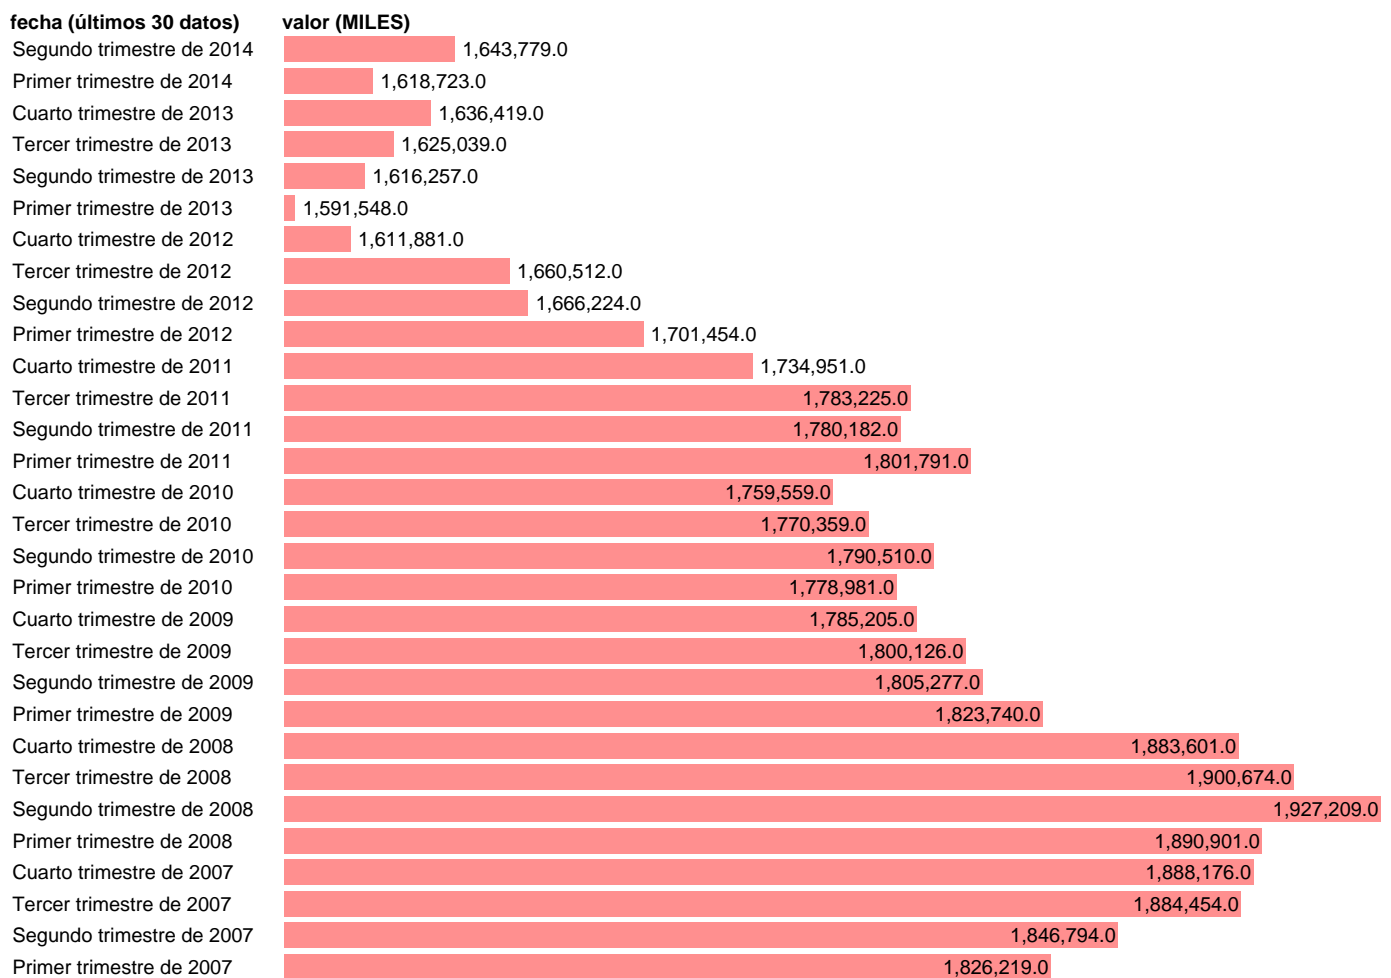

HORAS EFEC.TRABAJ*ASAL.SERV:COMERCIO,REPAR,TRANS

Estadística: [HORAS EFEC.TRABAJ*ASAL.SERV:COMERCIO,REPAR,TRANSPORTE,HOSTELERÍA\(CVEC\)](#)

Enlace permanente (Permalink): <https://tematicas.org/M1/90hc8141hd/>

Notas: CVEC DE EFECTOS ESTACIONALES Y CALENDARIO ACTUALIZA: AREA MERCADO LABORAL

Fuente: INE (CN 2008).
Frecuencia: Trimestral.
Unidades: MILES.

Datos disponibles desde **Primer trimestre de 2000** hasta **Segundo trimestre de 2014**.
Valor más alto alcanzado en Segundo trimestre de 2008: **1927209**.
Valor más bajo alcanzado en Primer trimestre de 2000: **1438976**.