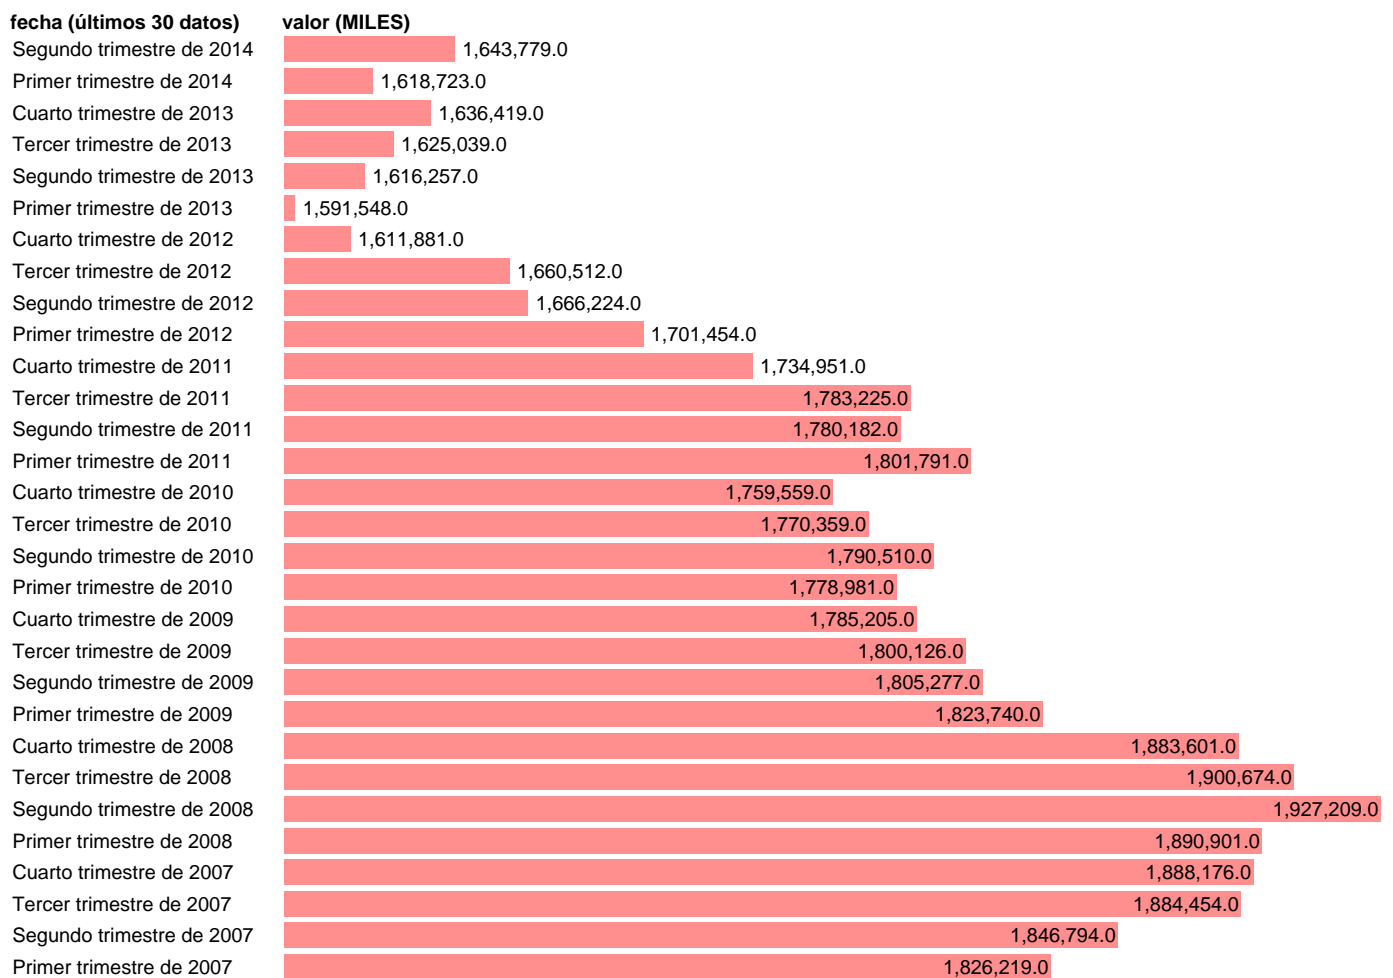

## HORAS EFEC.TRABAJ\*ASAL.SERV:COMERCIO,REPAR,TRANS

Estadística: [HORAS EFEC.TRABAJ\\*ASAL.SERV:COMERCIO,REPAR,TRANSPORTE,HOSTELERÍA\(CVEC\)](#)

Enlace permanente (Permalink): <https://tematicas.org/M1/9ahc8141hd/>

Notas: **CVEC DE EFECTOS ESTACIONALES Y CALENDARIO ACTUALIZA: AREA MERCADO LABORAL**

Fuente: **INE (CN 2008)**.  
Frecuencia: **Trimestral**.  
Unidades: **MILES**.

Datos disponibles desde **Primer trimestre de 2000** hasta **Segundo trimestre de 2014**.  
Valor más alto alcanzado en Segundo trimestre de 2008: **1927209**.  
Valor más bajo alcanzado en Primer trimestre de 2000: **1438976**.