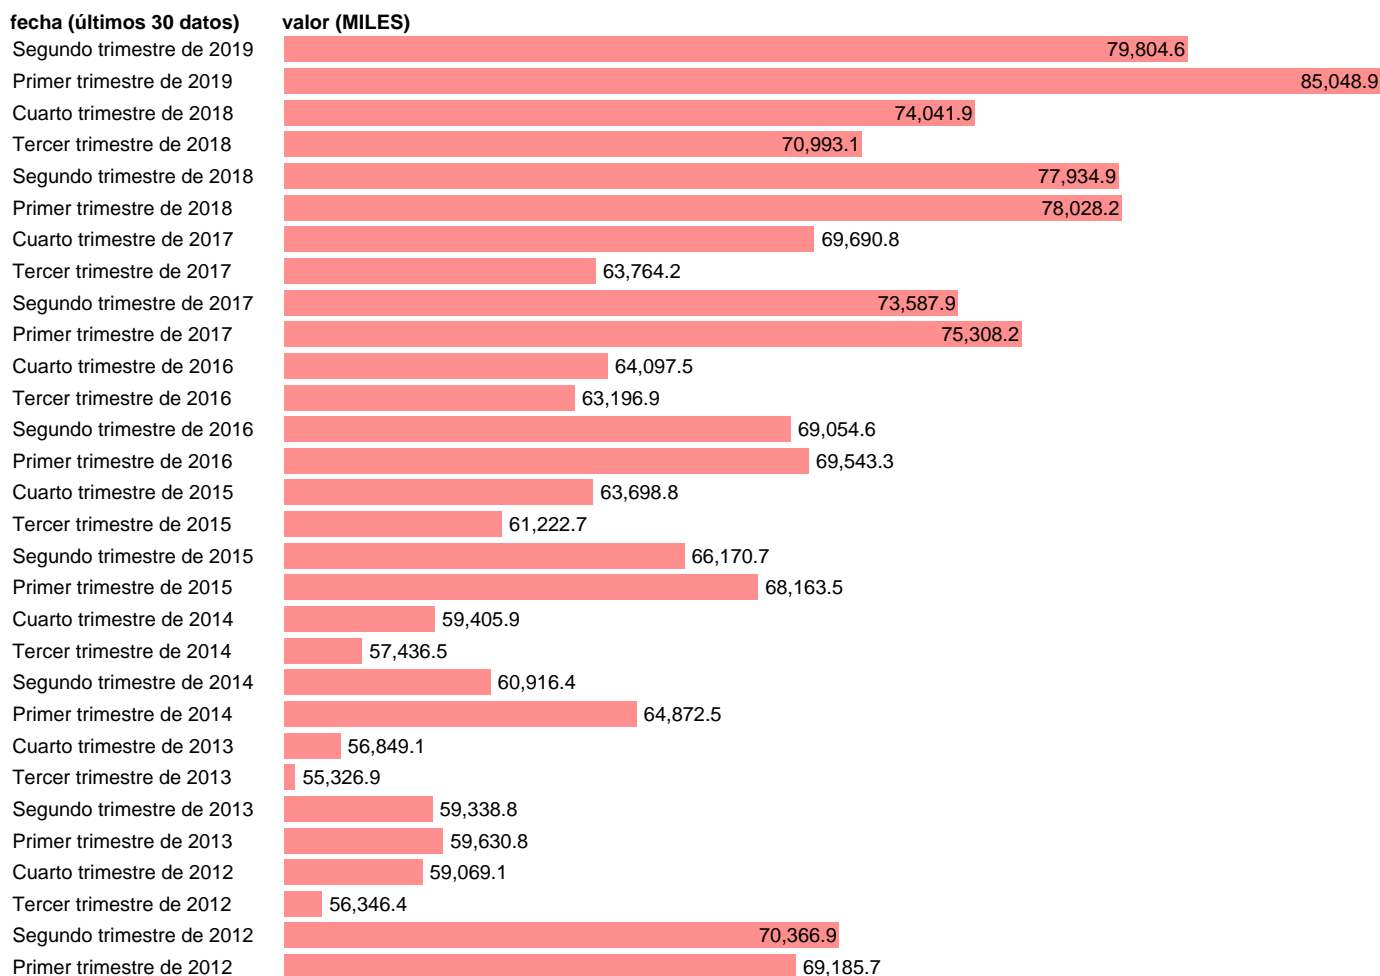

HORAS EFEC.TRABAJ*ASAL.SERV: ACTIVIDADES INMOBILIARIAS

Estadística: [HORAS EFEC.TRABAJ*ASAL.SERV: ACTIVIDADES INMOBILIARIAS](#)

Enlace permanente (Permalink): <https://tematicas.org/M1/90jc8144ht/>

Notas: **ACTUALIZA: AREA MERCADO LABORAL**

Fuente: **INE (CNTR BASE 2010).**

Frecuencia: **Trimestral.**

Unidades: **MILES.**

Datos disponibles desde **Primer trimestre de 1995** hasta **Segundo trimestre de 2019**.

Valor más alto alcanzado en Primer trimestre de 2019: **85048.9**.

Valor más bajo alcanzado en Tercer trimestre de 1995: **14711.8**.

[Pulse aquí](#) para acceder a los datos completos actualizados y a la representación gráfica estadística.