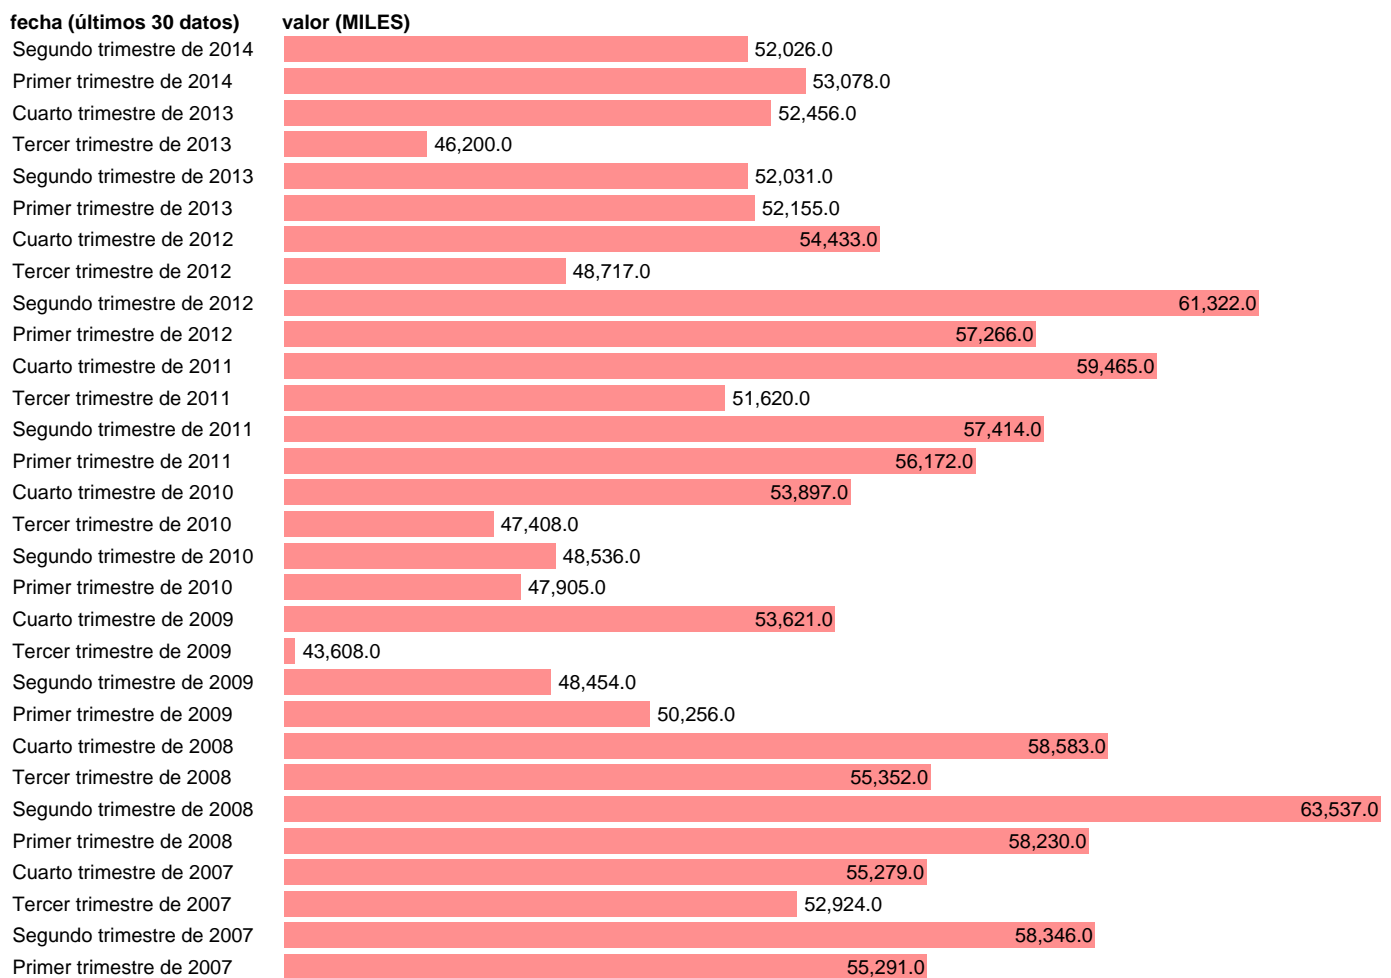

## HORAS EFEC.TRABAJ\*ASAL.SERV: ACTIVIDADES INMOBILIARIAS

Estadística: [HORAS EFEC.TRABAJ\\*ASAL.SERV: ACTIVIDADES INMOBILIARIAS](#)

Enlace permanente (Permalink): <https://tematicas.org/M1/90hc8144ht/>

Notas: **ACTUALIZA: AREA MERCADO LABORAL**

Fuente: **INE (CN 2008)**.  
Frecuencia: **Trimestral**.  
Unidades: **MILES**.

Datos disponibles desde **Primer trimestre de 2000** hasta **Segundo trimestre de 2014**.  
Valor más alto alcanzado en Segundo trimestre de 2008: **63537**.  
Valor más bajo alcanzado en Cuarto trimestre de 2000: **27074**.

[Pulse aquí](#) para acceder a los datos completos actualizados y a la representación gráfica estadística.