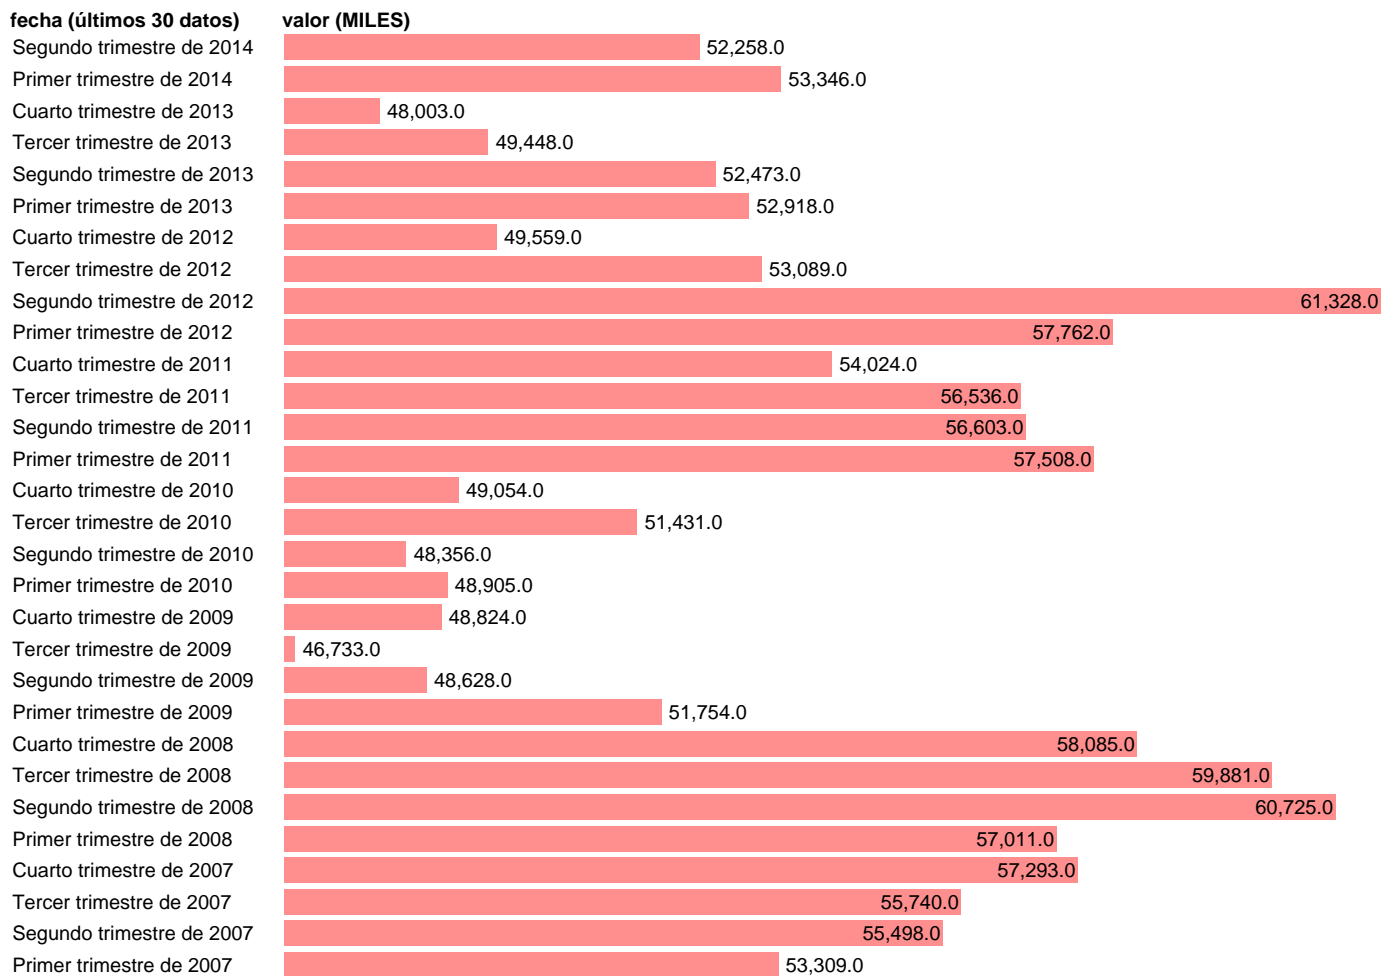

HORAS EFEC.TRABAJ*ASAL.SERV: ACTIVIDADES INMOBILIARIAS (CVEC)

Estadística: [HORAS EFEC.TRABAJ*ASAL.SERV: ACTIVIDADES INMOBILIARIAS \(CVEC\)](#)

Enlace permanente (Permalink): <https://tematicas.org/M1/9ahc8144hd/>

Notas: **CVEC DE EFECTOS ESTACIONALES Y CALENDARIO ACTUALIZA: AREA MERCADO LABORAL**

Fuente: **INE (CN 2008)**.
Frecuencia: **Trimestral**.
Unidades: **MILES**.

Datos disponibles desde **Primer trimestre de 2000** hasta **Segundo trimestre de 2014**.
Valor más alto alcanzado en Segundo trimestre de 2012: **61328**.
Valor más bajo alcanzado en Tercer trimestre de 2000: **29870**.

[Pulse aquí](#) para acceder a los datos completos actualizados y a la representación gráfica estadística.