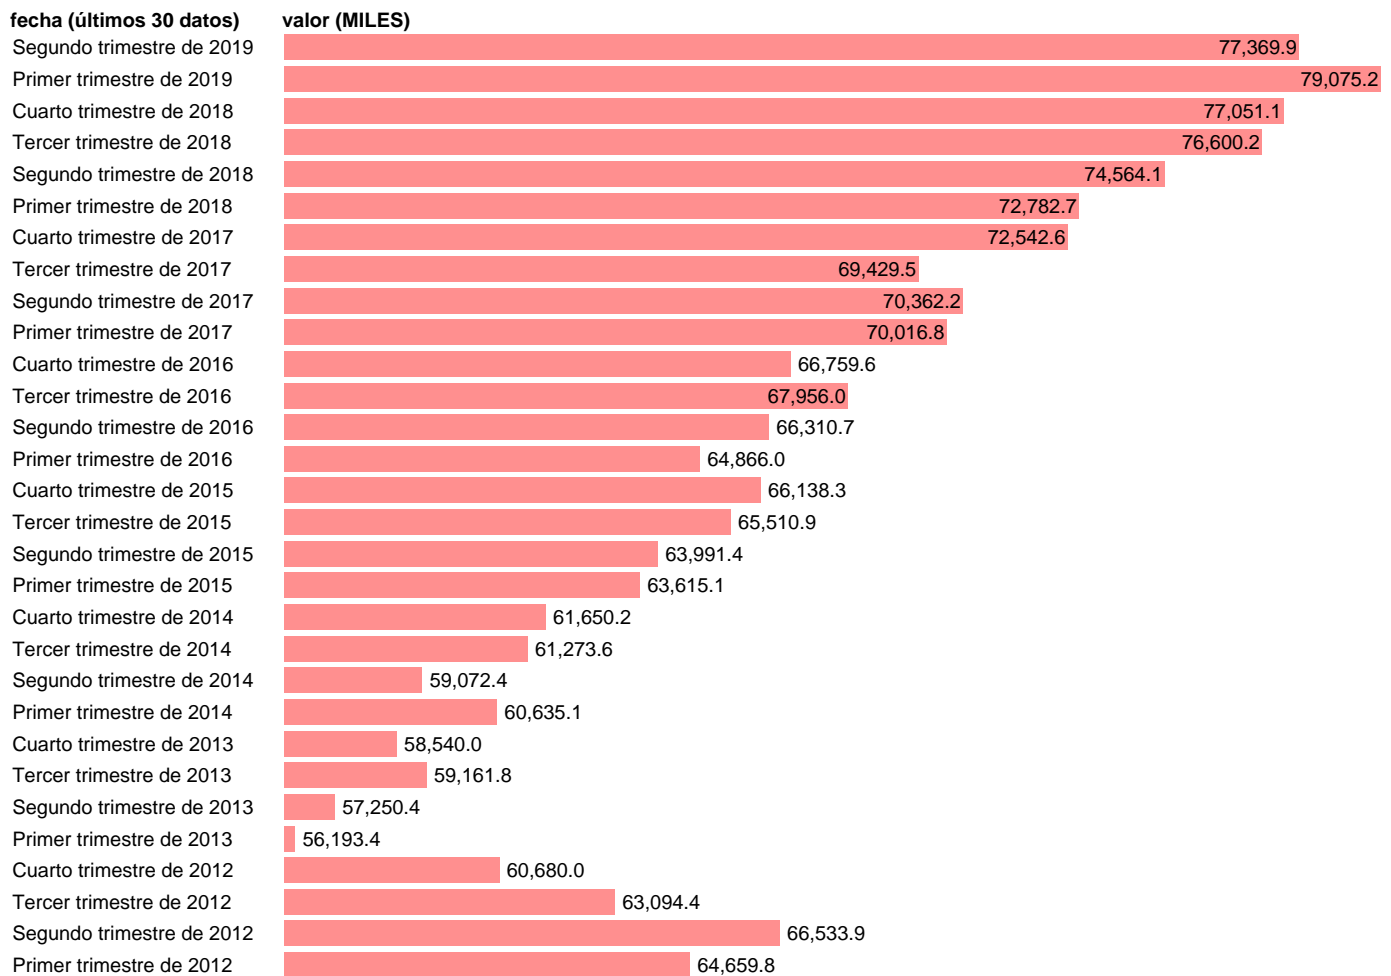

HORAS EFEC.TRABAJ*ASAL.SERV: ACTIVIDADES INMOBILIARIAS (CVEC)

Estadística: [HORAS EFEC.TRABAJ*ASAL.SERV: ACTIVIDADES INMOBILIARIAS \(CVEC\)](#)

Enlace permanente (Permalink): <https://tematicas.org/M1/90jc8144hd/>

Notas: **CVEC DE EFECTOS ESTACIONALES Y CALENDARIO ACTUALIZA: AREA MERCADO LABORAL**

Fuente: **INE (CNTR BASE 2010).**

Frecuencia: **Trimestral.**

Unidades: **MILES.**

Datos disponibles desde **Primer trimestre de 1995** hasta **Segundo trimestre de 2019**.

Valor más alto alcanzado en Primer trimestre de 2019: **79075.2**.

Valor más bajo alcanzado en Tercer trimestre de 1995: **15970.5**.

[Pulse aquí](#) para acceder a los datos completos actualizados y a la representación gráfica estadística.