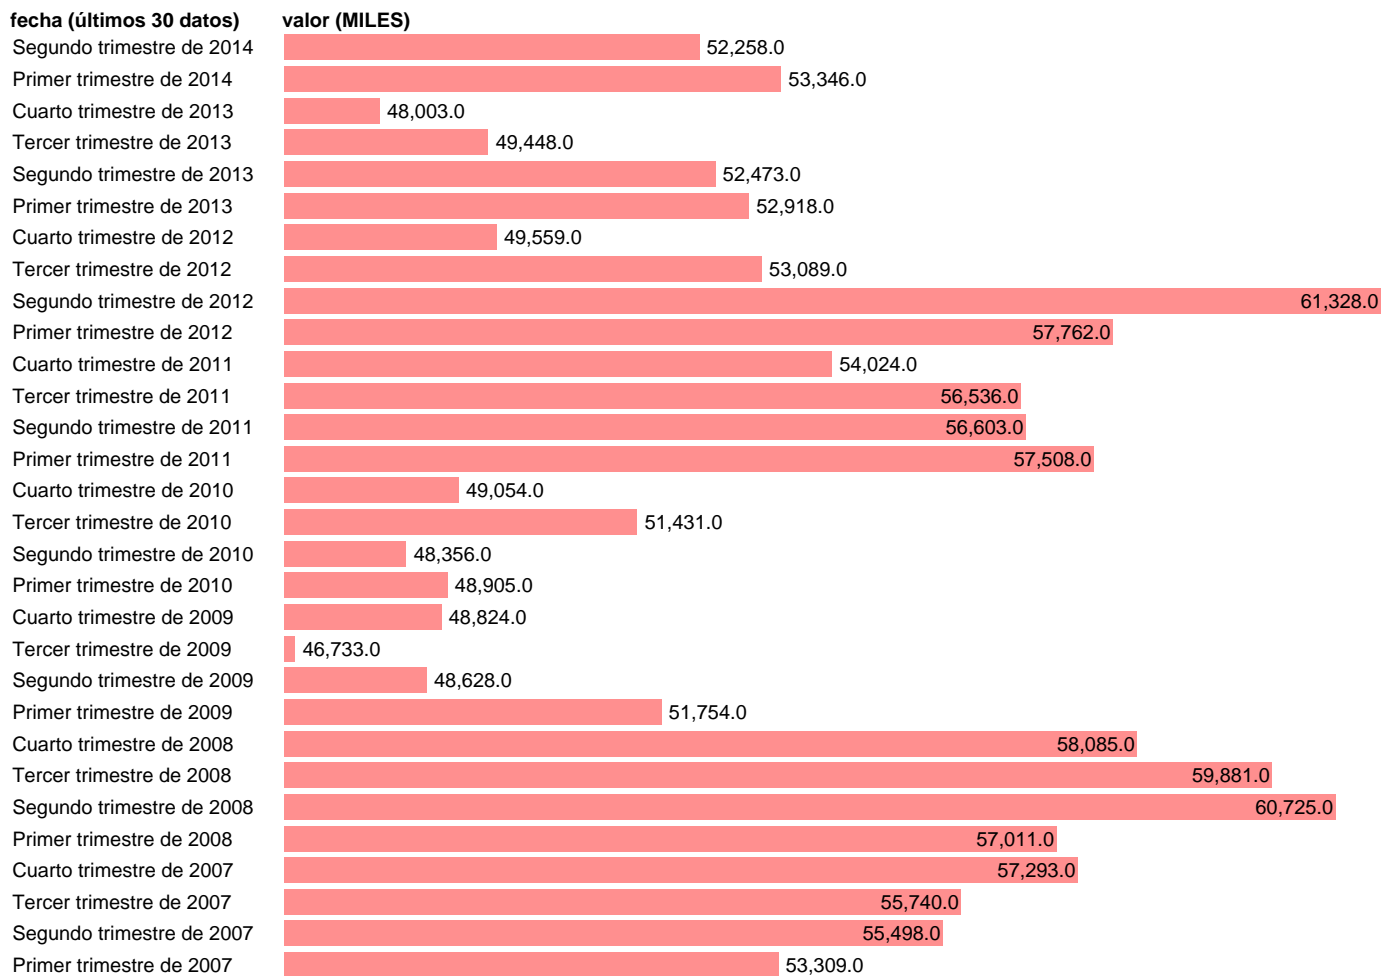

## HORAS EFEC.TRABAJ\*ASAL.SERV: ACTIVIDADES INMOBILIARIAS (CVEC)

Estadística: [HORAS EFEC.TRABAJ\\*ASAL.SERV: ACTIVIDADES INMOBILIARIAS \(CVEC\)](#)

Enlace permanente (Permalink): <https://tematicas.org/M1/90hc8144hd/>

Notas: **CVEC DE EFECTOS ESTACIONALES Y CALENDARIO ACTUALIZA: AREA MERCADO LABORAL**

Fuente: **INE (CN 2008)**.  
Frecuencia: **Trimestral**.  
Unidades: **MILES**.

Datos disponibles desde **Primer trimestre de 2000** hasta **Segundo trimestre de 2014**.  
Valor más alto alcanzado en Segundo trimestre de 2012: **61328**.  
Valor más bajo alcanzado en Tercer trimestre de 2000: **29870**.

[Pulse aquí](#) para acceder a los datos completos actualizados y a la representación gráfica estadística.