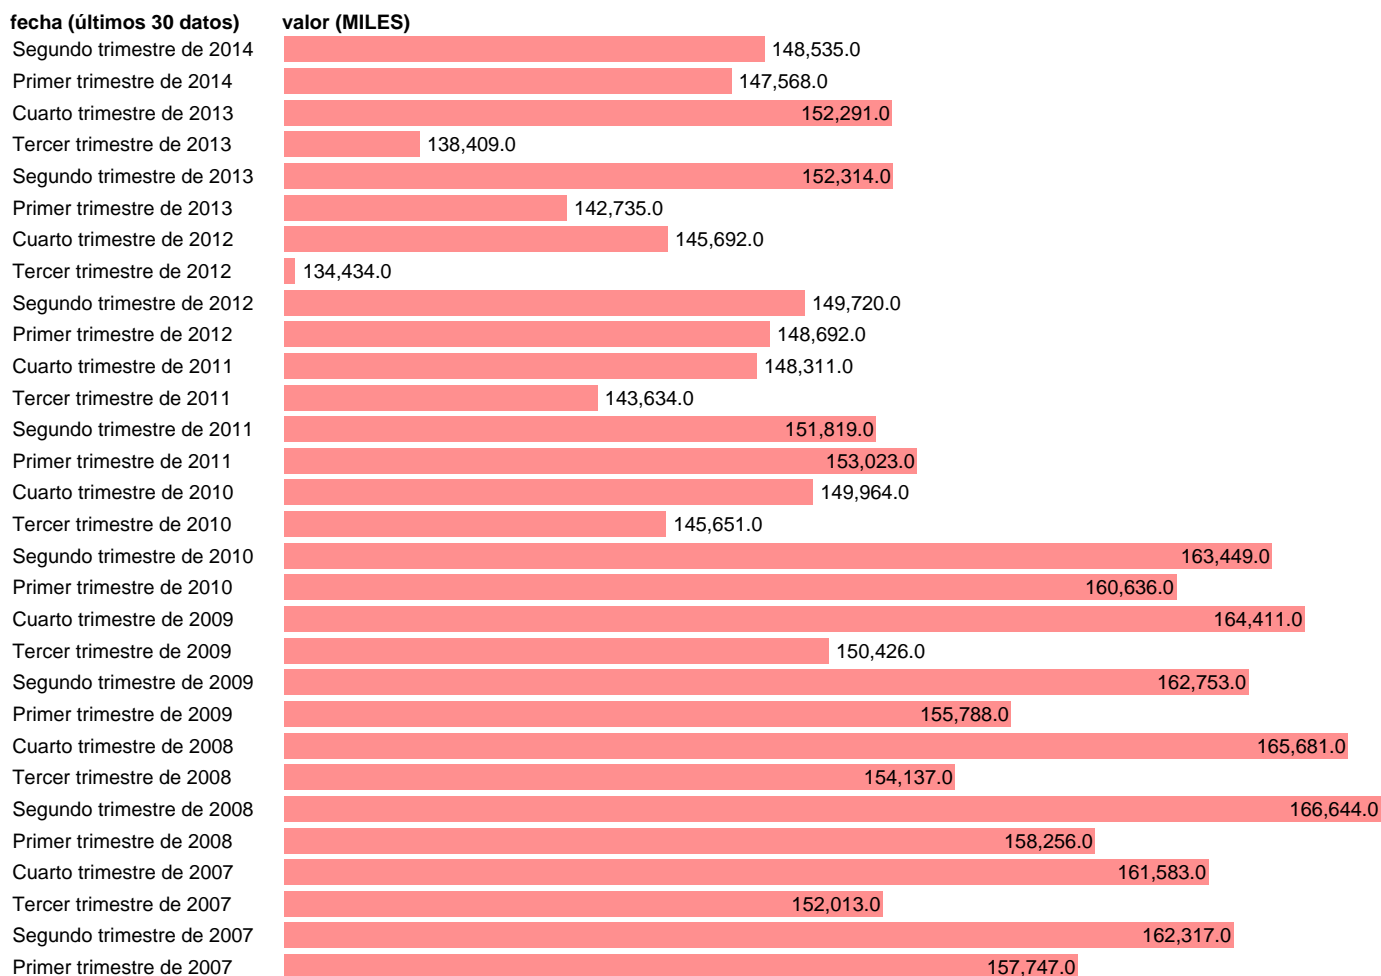

## HORAS EFEC.TRABAJ\*ASAL.SERV:ACTIVIDADES FINANCIERAS Y SEGUROS

Estadística: [HORAS EFEC.TRABAJ\\*ASAL.SERV:ACTIVIDADES FINANCIERAS Y SEGUROS](#)

Enlace permanente (Permalink): <https://tematicas.org/M1/90hc8143ht/>

Notas: **ACTUALIZA: AREA MERCADO LABORAL**

Fuente: **INE (CN 2008)**.  
Frecuencia: **Trimestral**.  
Unidades: **MILES**.

Datos disponibles desde **Primer trimestre de 2000** hasta **Segundo trimestre de 2014**.  
Valor más alto alcanzado en Segundo trimestre de 2008: **166644**.  
Valor más bajo alcanzado en Tercer trimestre de 2012: **134434**.

[Pulse aquí](#) para acceder a los datos completos actualizados y a la representación gráfica estadística.