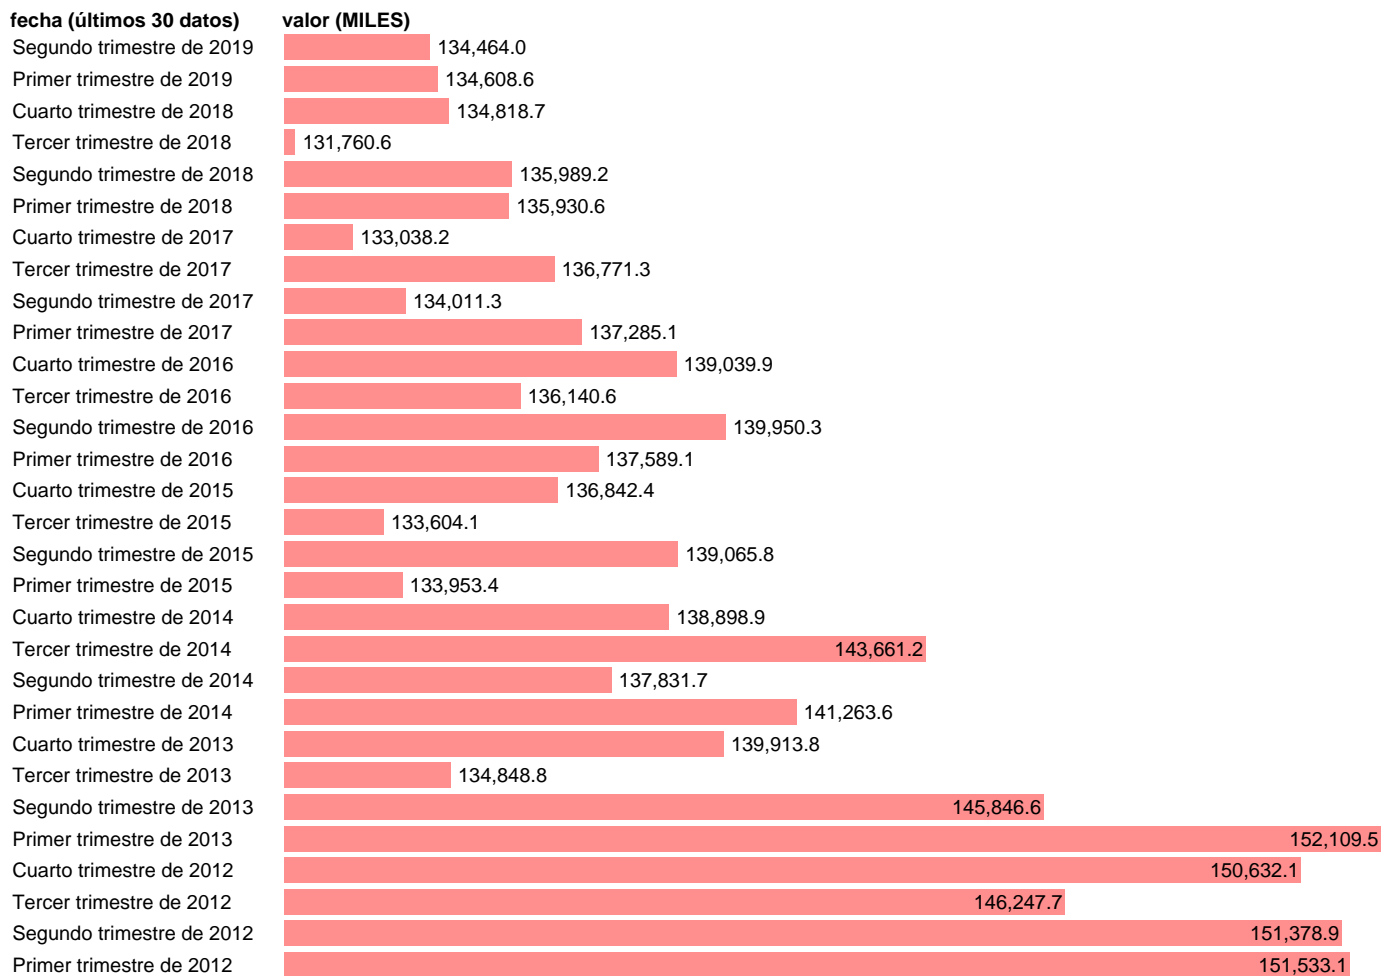

HORAS EFEC.TRABAJ*ASAL.SERV:ACTIVIDADES FINANCIERAS Y SEGUROS(CVEC)

Estadística: [HORAS EFEC.TRABAJ*ASAL.SERV:ACTIVIDADES FINANCIERAS Y SEGUROS\(CVEC\)](#)

Enlace permanente (Permalink): <https://tematicas.org/M1/9ajc8143hd/>

Notas: **CVEC DE EFECTOS ESTACIONALES Y CALENDARIO ACTUALIZA: AREA MERCADO LABORAL**

Fuente: **INE (CNTR BASE 2010).**

Frecuencia: **Trimestral.**

Unidades: **MILES.**

Datos disponibles desde **Primer trimestre de 1995** hasta **Segundo trimestre de 2019.**

Valor más alto alcanzado en Cuarto trimestre de 2008: **165385.6.**

Valor más bajo alcanzado en Tercer trimestre de 2018: **131760.6.**

[Pulse aquí](#) para acceder a los datos completos actualizados y a la representación gráfica estadística.