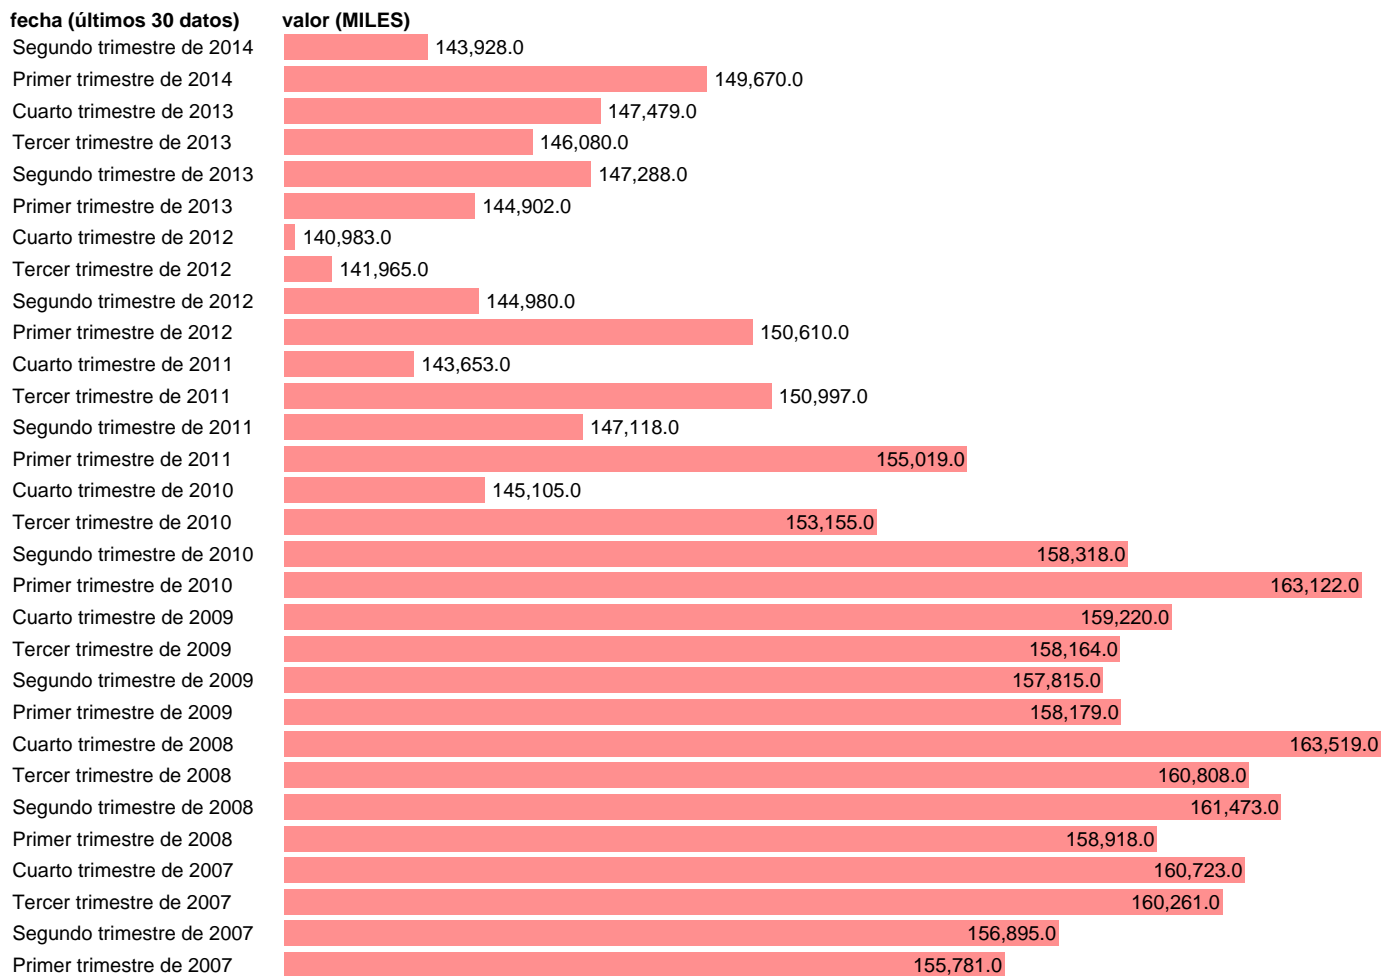

HORAS EFEC.TRABAJ*ASAL.SERV:ACTIVIDADES FINANCIERAS Y SEGUROS(CVEC)

Estadística: [HORAS EFEC.TRABAJ*ASAL.SERV:ACTIVIDADES FINANCIERAS Y SEGUROS\(CVEC\)](#)

Enlace permanente (Permalink): <https://tematicas.org/M1/9ahc8143hd/>

Notas: **CVEC DE EFECTOS ESTACIONALES Y CALENDARIO ACTUALIZA: AREA MERCADO LABORAL**

Fuente: **INE (CN 2008)**.
Frecuencia: **Trimestral**.
Unidades: **MILES**.

Datos disponibles desde **Primer trimestre de 2000** hasta **Segundo trimestre de 2014**.
Valor más alto alcanzado en Cuarto trimestre de 2008: **163519**.
Valor más bajo alcanzado en Cuarto trimestre de 2012: **140983**.

[Pulse aquí](#) para acceder a los datos completos actualizados y a la representación gráfica estadística.