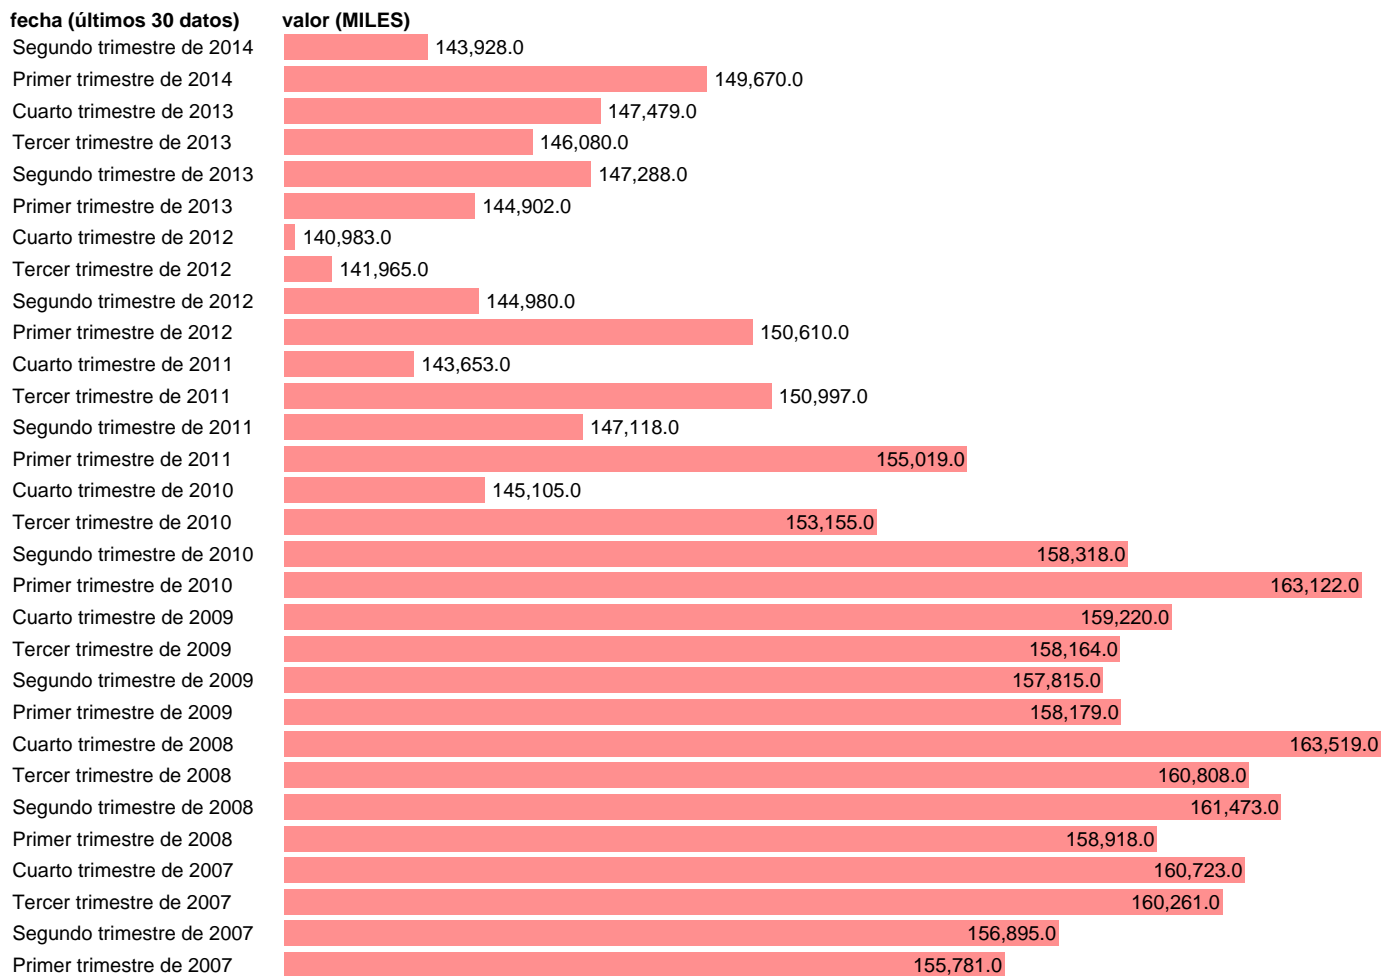

HORAS EFEC.TRABAJ*ASAL.SERV:ACTIVIDADES FINANCIERAS Y SEGUROS(CVEC)

Estadística: [HORAS EFEC.TRABAJ*ASAL.SERV:ACTIVIDADES FINANCIERAS Y SEGUROS\(CVEC\)](#)

Enlace permanente (Permalink): <https://tematicas.org/M1/90hc8143hd/>

Notas: **CVEC DE EFECTOS ESTACIONALES Y CALENDARIO ACTUALIZA: AREA MERCADO LABORAL**

Fuente: **INE (CN 2008)**.
Frecuencia: **Trimestral**.
Unidades: **MILES**.

Datos disponibles desde **Primer trimestre de 2000** hasta **Segundo trimestre de 2014**.
Valor más alto alcanzado en Cuarto trimestre de 2008: **163519**.
Valor más bajo alcanzado en Cuarto trimestre de 2012: **140983**.

[Pulse aquí](#) para acceder a los datos completos actualizados y a la representación gráfica estadística.