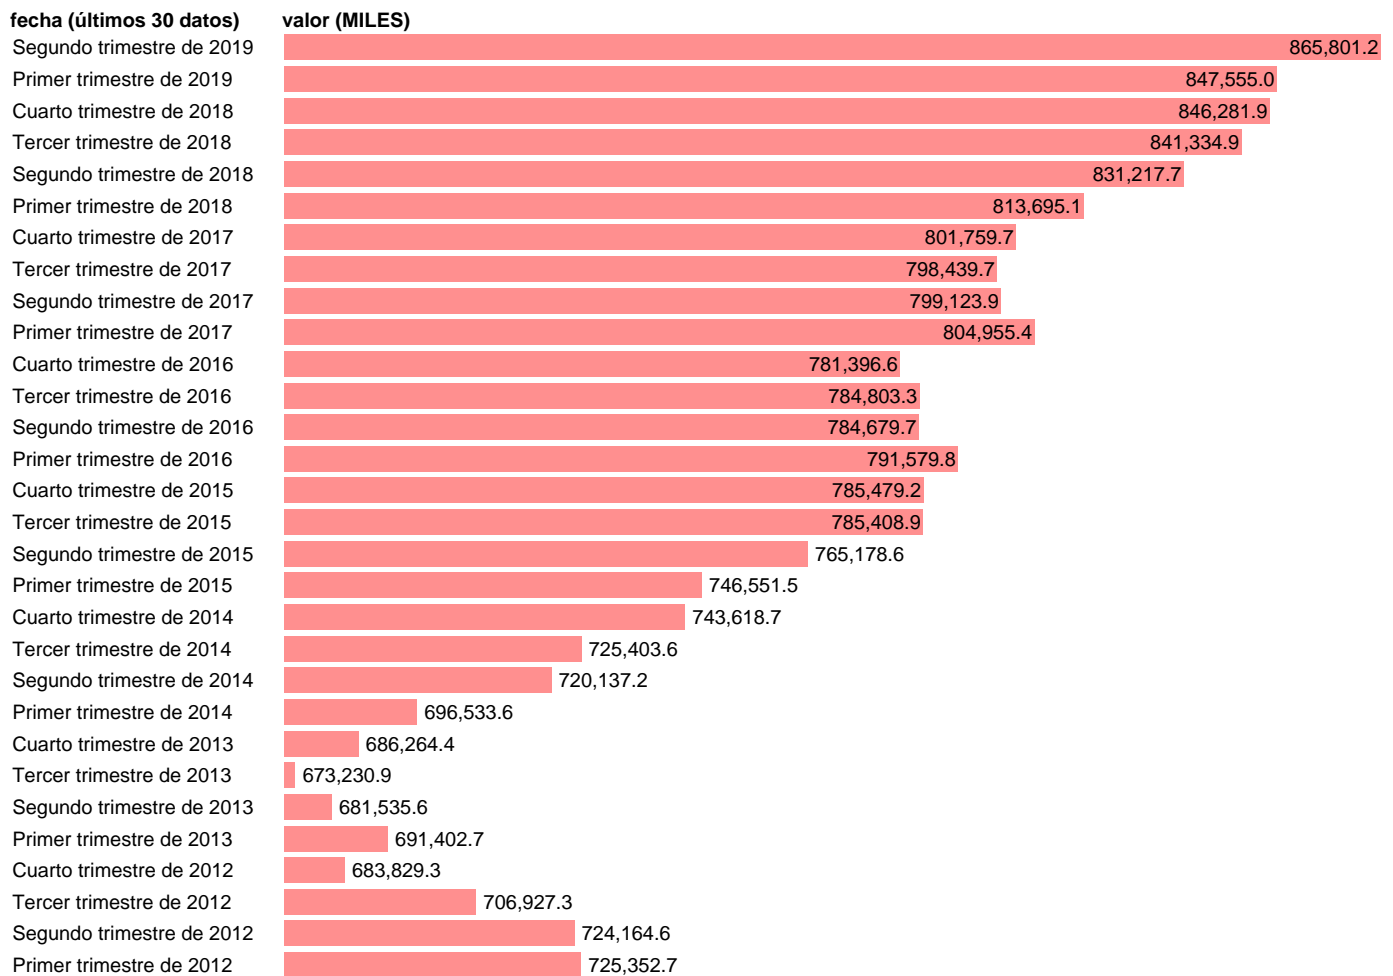

HORAS EFEC.TRABAJ*ASAL.SERV: ACTIV.PROFESIO,ADMINISTRA,AUXILIAR(CVEC)

Estadística: [HORAS EFEC.TRABAJ*ASAL.SERV: ACTIV.PROFESIO,ADMINISTRA,AUXILIAR\(CVEC\)](#)

Enlace permanente (Permalink): <https://tematicas.org/M1/9ajc8145hd/>

Notas: CVEC DE EFECTOS ESTACIONALES Y CALENDARIO ACTUALIZA: AREA MERCADO LABORAL

Fuente: INE (CNTR BASE 2010).

Frecuencia: Trimestral.

Unidades: MILES.

Datos disponibles desde **Primer trimestre de 1995** hasta **Segundo trimestre de 2019**.

Valor más alto alcanzado en Segundo trimestre de 2019: **865801.2**.

Valor más bajo alcanzado en Primer trimestre de 1995: **242796.7**.

[Pulse aquí](#) para acceder a los datos completos actualizados y a la representación gráfica estadística.