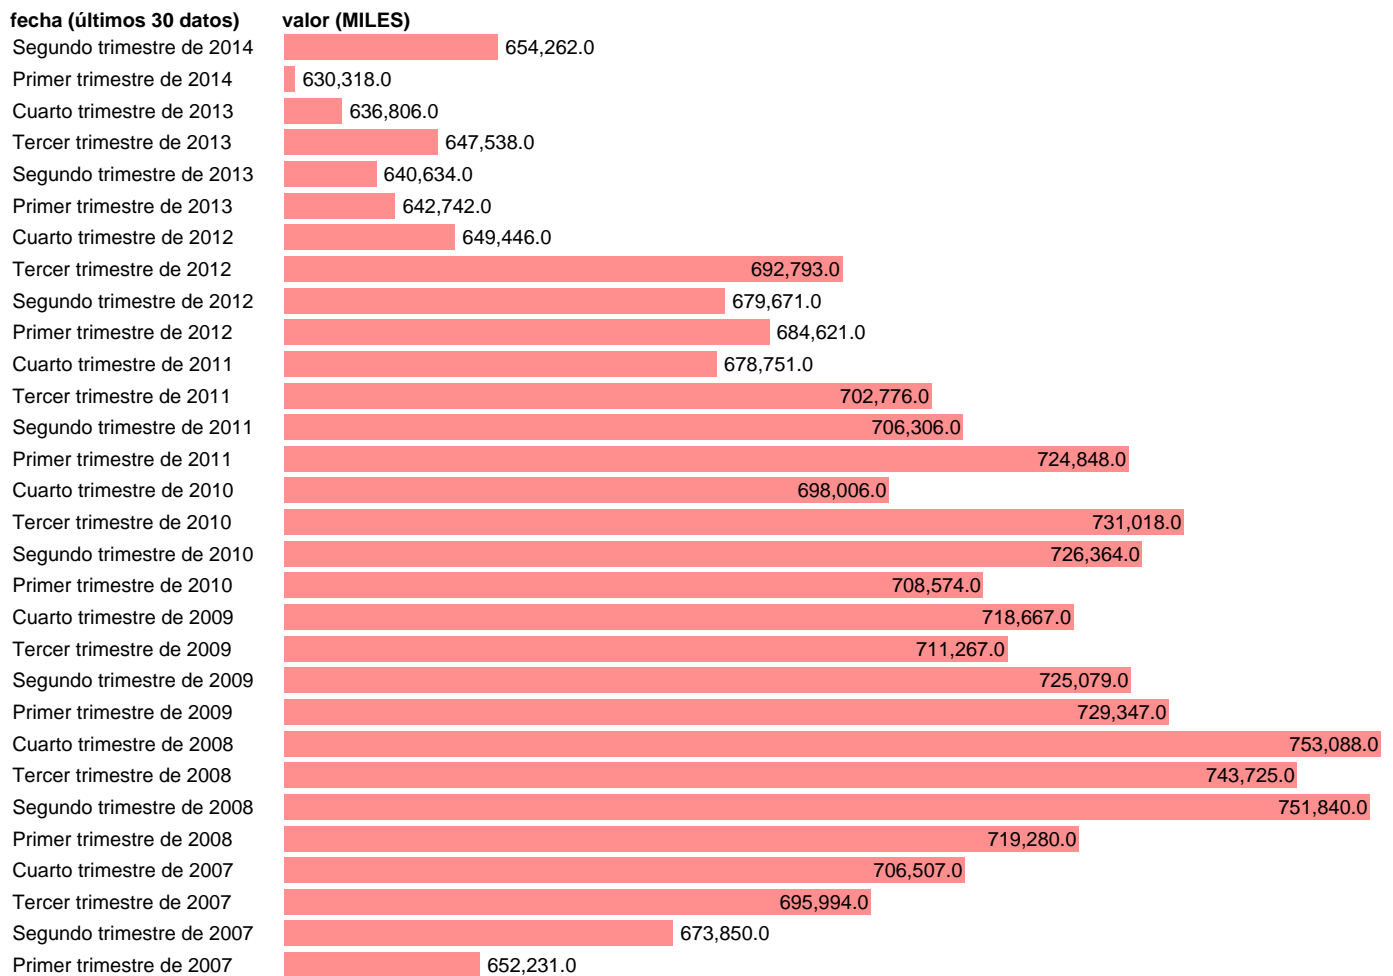

HORAS EFEC.TRABAJ*ASAL.SERV: ACTIV.PROFESIO,ADMINISTRA,AUXILIAR(CVEC)

Estadística: [HORAS EFEC.TRABAJ*ASAL.SERV: ACTIV.PROFESIO,ADMINISTRA,AUXILIAR\(CVEC\)](#)

Enlace permanente (Permalink): <https://tematicas.org/M1/9ahc8145hd/>

Notas: CVEC DE EFECTOS ESTACIONALES Y CALENDARIO ACTUALIZA: AREA MERCADO LABORAL

Fuente: **INE (CN 2008)**.
Frecuencia: **Trimestral**.
Unidades: **MILES**.

Datos disponibles desde **Primer trimestre de 2000** hasta **Segundo trimestre de 2014**.
Valor más alto alcanzado en Cuarto trimestre de 2008: **753088**.
Valor más bajo alcanzado en Primer trimestre de 2000: **351196**.