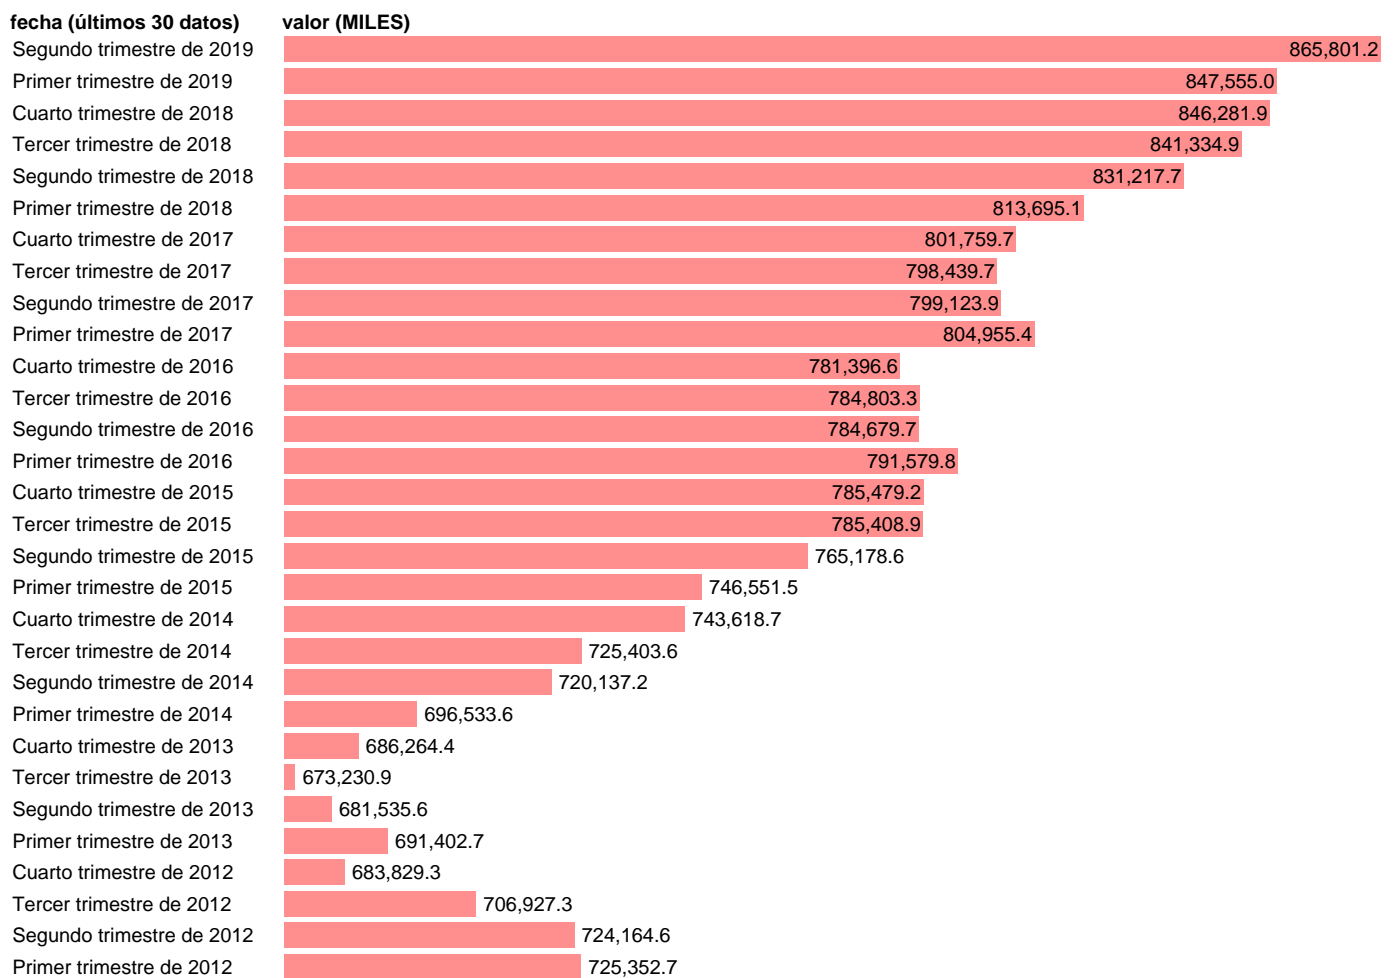

## HORAS EFEC.TRABAJ\*ASAL.SERV: ACTIV.PROFESIO,ADMINISTRA,AUXILIAR(CVEC)

Estadística: [HORAS EFEC.TRABAJ\\*ASAL.SERV: ACTIV.PROFESIO,ADMINISTRA,AUXILIAR\(CVEC\)](#)

Enlace permanente (Permalink): <https://tematicas.org/M1/90jc8145hd/>

Notas: CVEC DE EFECTOS ESTACIONALES Y CALENDARIO ACTUALIZA: AREA MERCADO LABORAL

Fuente: INE (CNTR BASE 2010).

Frecuencia: Trimestral.

Unidades: MILES.

Datos disponibles desde **Primer trimestre de 1995** hasta **Segundo trimestre de 2019**.

Valor más alto alcanzado en Segundo trimestre de 2019: **865801.2**.

Valor más bajo alcanzado en Primer trimestre de 1995: **242796.7**.

[Pulse aquí](#) para acceder a los datos completos actualizados y a la representación gráfica estadística.