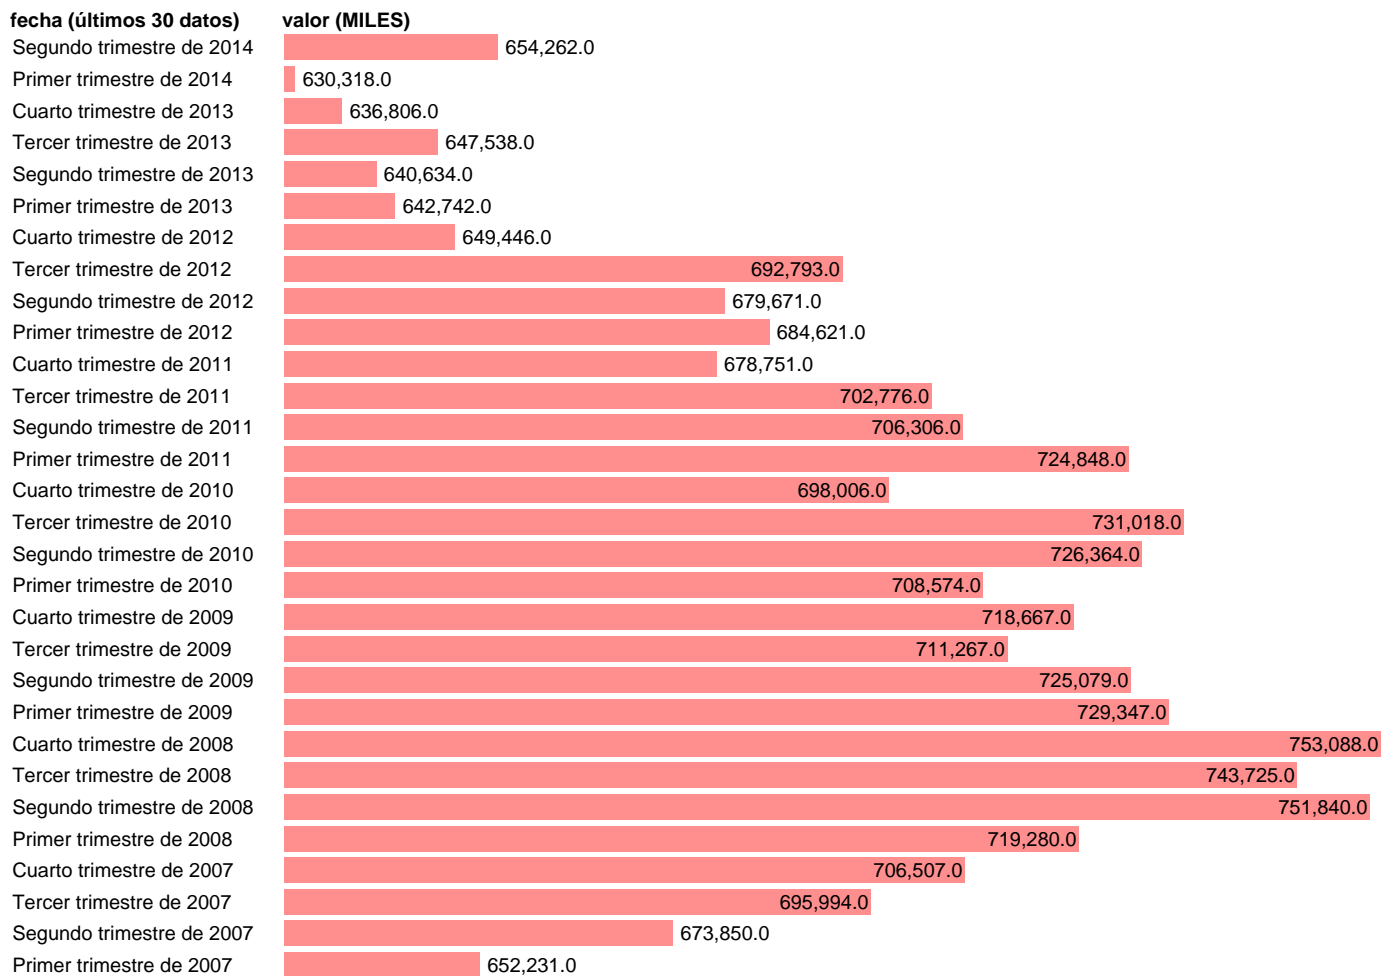

## HORAS EFEC.TRABAJ\*ASAL.SERV: ACTIV.PROFESIO,ADMINISTRA,AUXILIAR(CVEC)

Estadística: [HORAS EFEC.TRABAJ\\*ASAL.SERV: ACTIV.PROFESIO,ADMINISTRA,AUXILIAR\(CVEC\)](#)

Enlace permanente (Permalink): <https://tematicas.org/M1/90hc8145hd/>

Notas: CVEC DE EFECTOS ESTACIONALES Y CALENDARIO ACTUALIZA: AREA MERCADO LABORAL

Fuente: **INE (CN 2008)**.  
Frecuencia: **Trimestral**.  
Unidades: **MILES**.

Datos disponibles desde **Primer trimestre de 2000** hasta **Segundo trimestre de 2014**.  
Valor más alto alcanzado en Cuarto trimestre de 2008: **753088**.  
Valor más bajo alcanzado en Primer trimestre de 2000: **351196**.