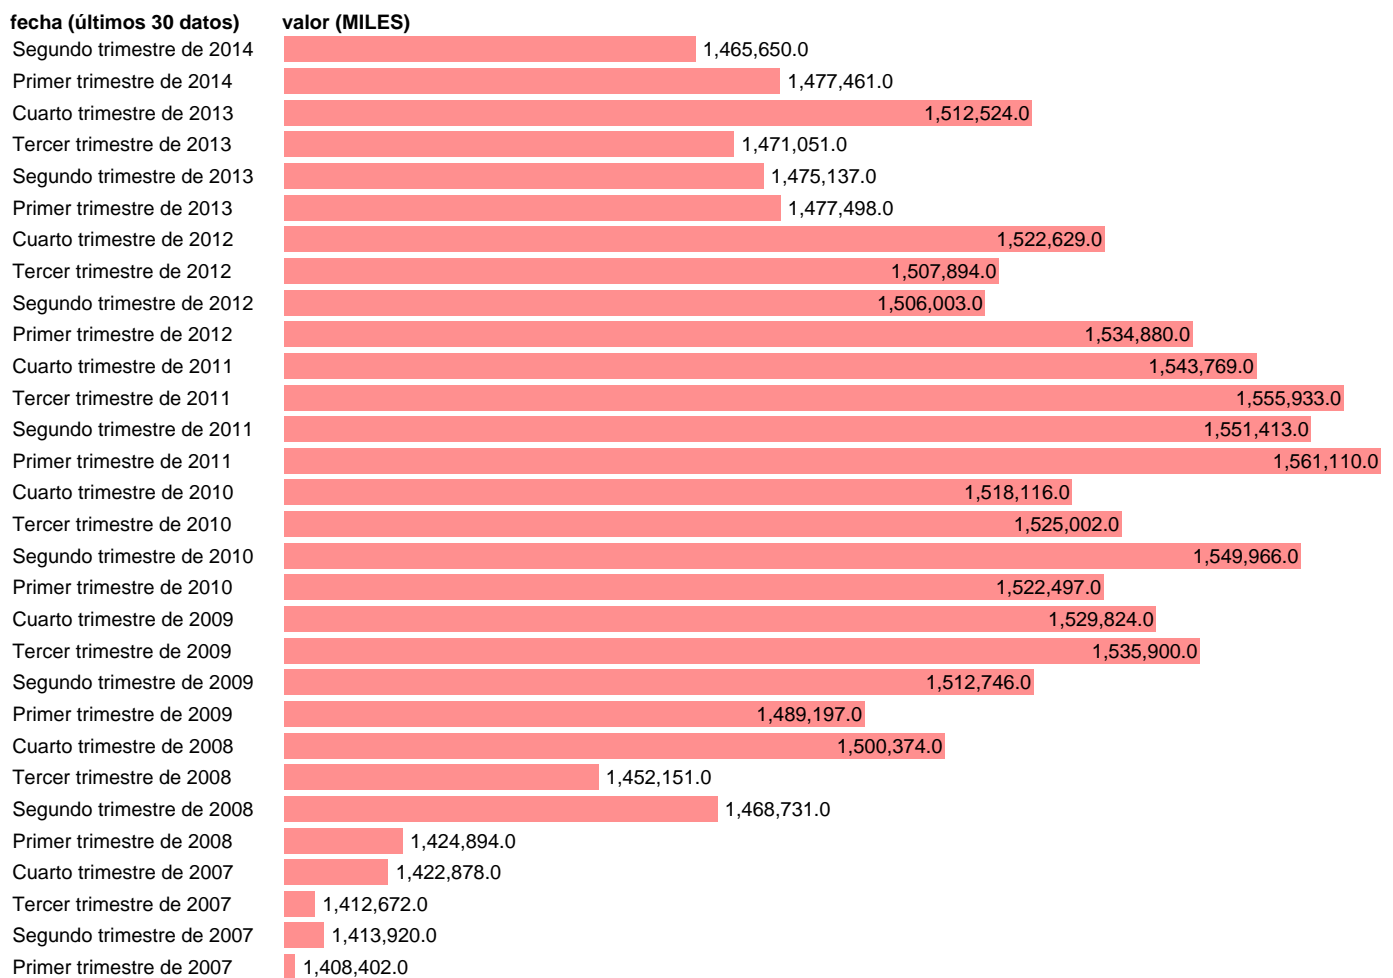

## HORAS EFEC.TRABAJ\*ASAL.SERV:AAPP,DEFENSA,SS,EDUCA

Estadística: [HORAS EFEC.TRABAJ\\*ASAL.SERV:AAPP,DEFENSA,SS,EDUCACIÓN,SANIDAD,SERV.SOC.\(CVEC\)](#)

Enlace permanente (Permalink): <https://tematicas.org/M1/9ahc8146hd/>

Notas: CVEC DE EFECTOS ESTACIONALES Y CALENDARIO ACTUALIZA: AREA MERCADO LABORAL

Fuente: INE (CN 2008).  
Frecuencia: Trimestral.  
Unidades: MILES.

Datos disponibles desde **Primer trimestre de 2000** hasta **Segundo trimestre de 2014**.  
Valor más alto alcanzado en Primer trimestre de 2011: **1561110**.  
Valor más bajo alcanzado en Segundo trimestre de 2000: **1157002**.