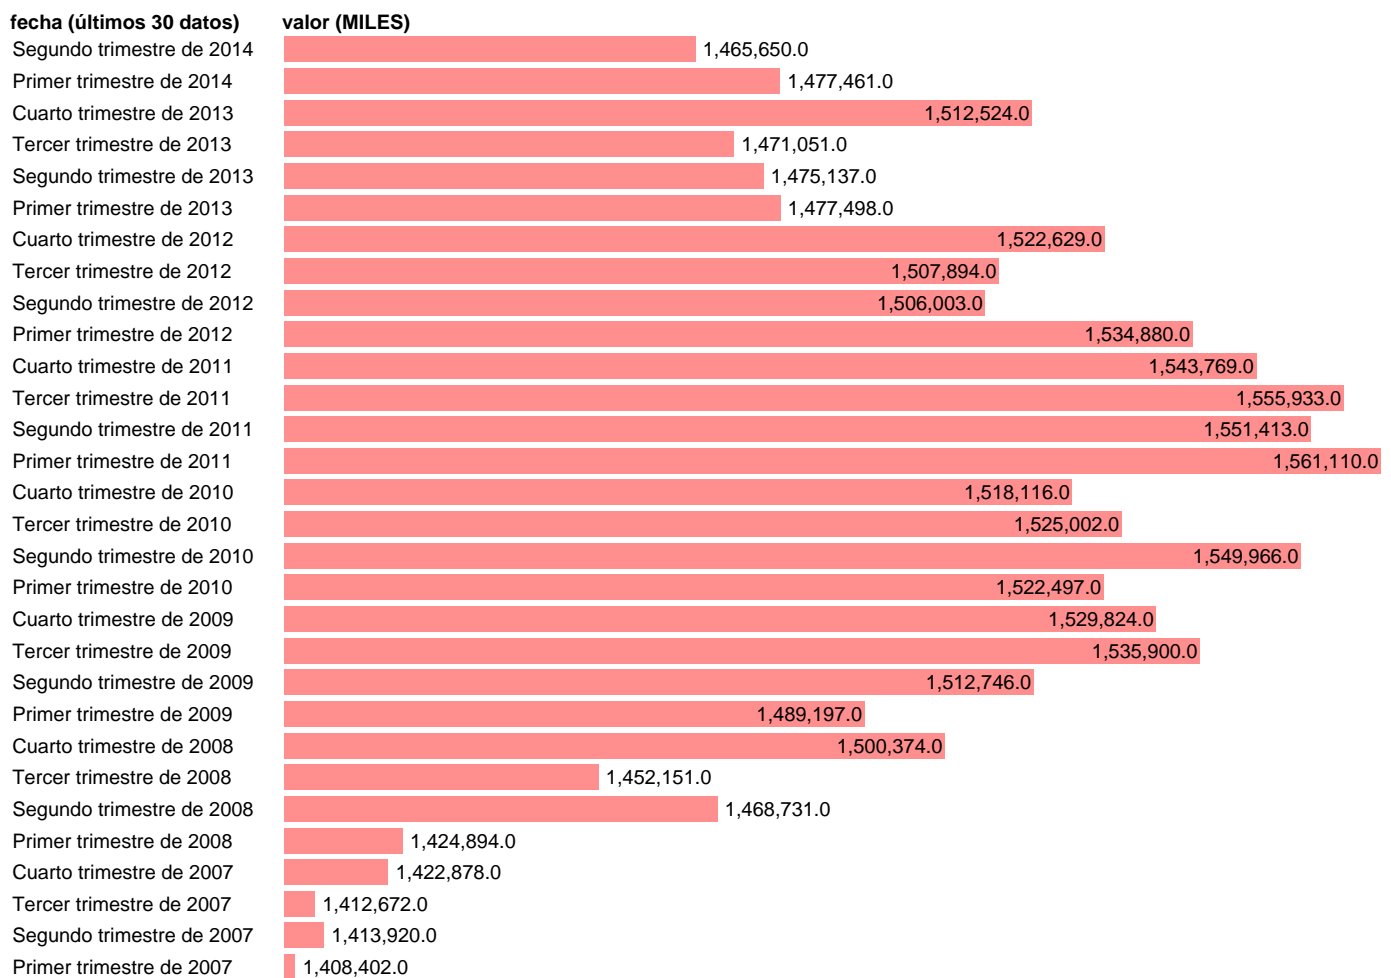

## HORAS EFEC.TRABAJ\*ASAL.SERV:AAPP,DEFENSA,SS,EDUCA

Estadística: [HORAS EFEC.TRABAJ\\*ASAL.SERV:AAPP,DEFENSA,SS,EDUCACIÓN,SANIDAD,SERV.SOC.\(CVEC\)](#)

Enlace permanente (Permalink): <https://tematicas.org/M1/90hc8146hd/>

Notas: CVEC DE EFECTOS ESTACIONALES Y CALENDARIO ACTUALIZA: AREA MERCADO LABORAL

Fuente: INE (CN 2008).  
Frecuencia: Trimestral.  
Unidades: MILES.

Datos disponibles desde **Primer trimestre de 2000** hasta **Segundo trimestre de 2014**.  
Valor más alto alcanzado en Primer trimestre de 2011: **1561110**.  
Valor más bajo alcanzado en Segundo trimestre de 2000: **1157002**.