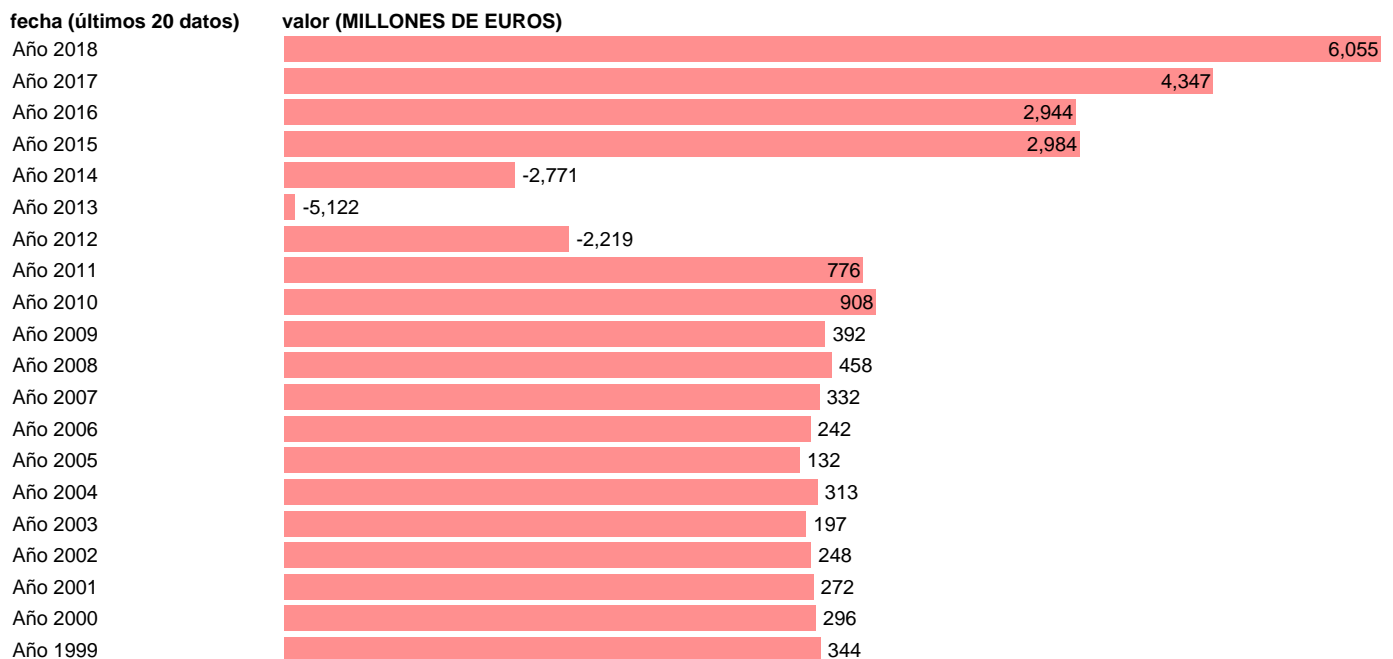

HOGARES E ISFLSH. VARIACION DE EXISTENCIAS Y ADQUISICIONES - CESIONES DE OBJETOS

Estadística: [HOGARES E ISFLSH. VARIACION DE EXISTENCIAS Y ADQUISICIONES - CESIONES DE OBJETOS](#)

Enlace permanente (Permalink): <https://tematicas.org/M1/91j2a207/>

Notas: **ACTUALIZA: SGACPE (AREA COYUNTURA NACIONAL) NOTA: DATOS BRUTOS A PRECIOS CORRIENTES**

Fuente: **INE (CTNFSI - BASE 2010).**

Frecuencia: **Anual.**

Unidades: **MILLONES DE EUROS.**

Datos disponibles desde **Año 1999** hasta **Año 2018**.

Valor más alto alcanzado en Año 2018: **6055**.

Valor más bajo alcanzado en Año 2013: **-5122**.

[Pulse aquí](#) para acceder a los datos completos actualizados y a la representación gráfica estadística.