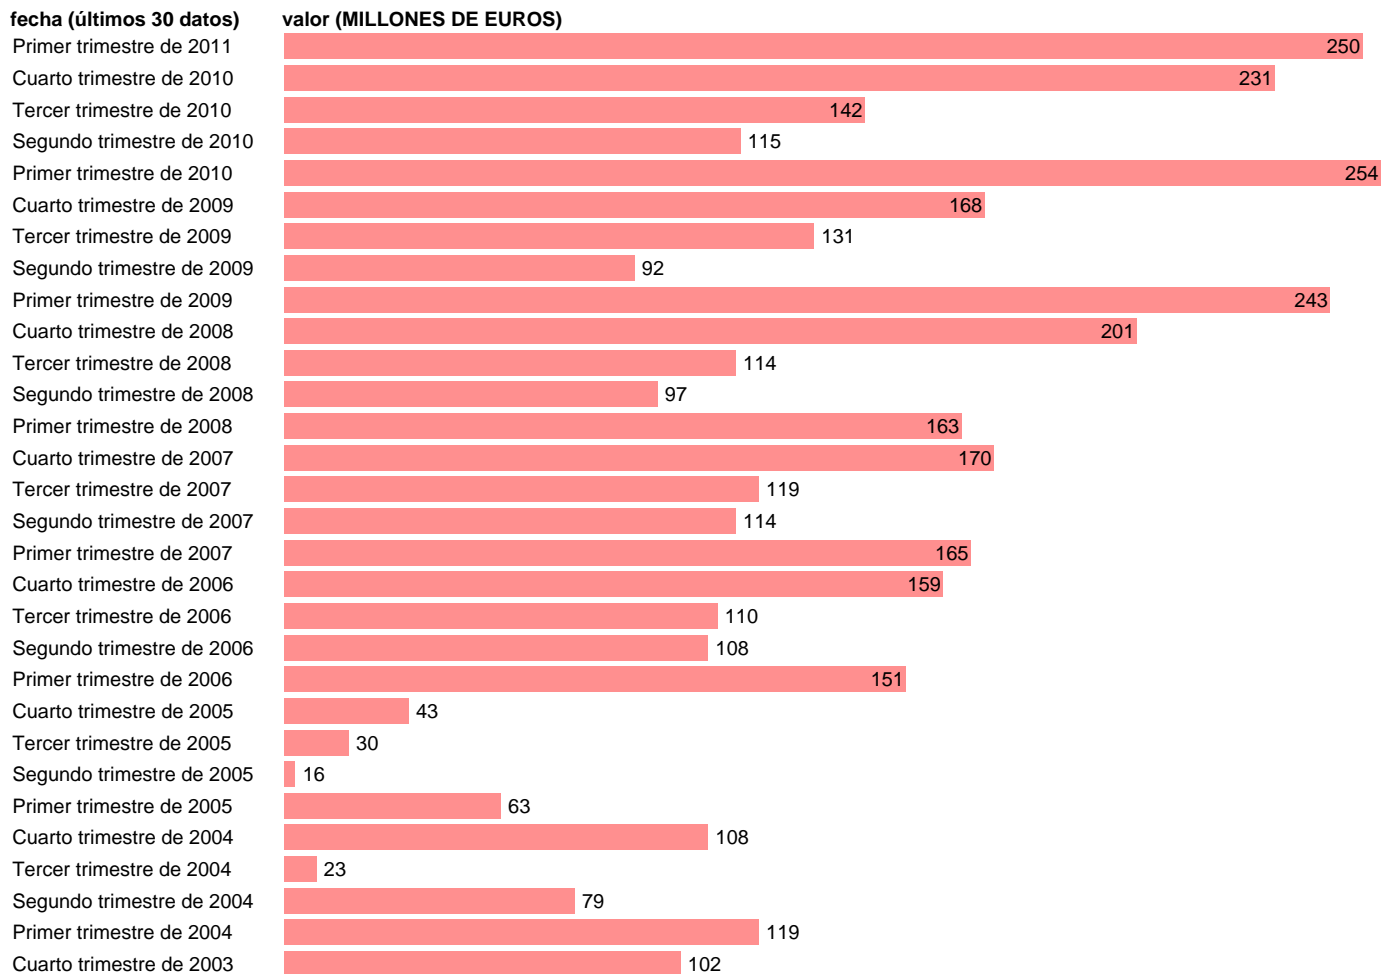

HOGARES E ISFLSH. VARIACION DE EXISTENCIAS (EMPLEOS)

Estadística: [HOGARES E ISFLSH. VARIACION DE EXISTENCIAS \(EMPLEOS\)](#)

Enlace permanente (Permalink): <https://tematicas.org/M1/9bg2207t/>

Notas: **ACTUALIZA: SGCPE (AREA COYUNTURA NACIONAL) NOTA: DATOS BRUTOS A PRECIOS CORRIENTES**

Fuente: **INE (CTNFSI BASE 2000).**

Frecuencia: **Trimestral.**

Unidades: **MILLONES DE EUROS.**

Datos disponibles desde **Primer trimestre de 2000** hasta **Primer trimestre de 2011.**

Valor más alto alcanzado en Primer trimestre de 2010: **254.**

Valor más bajo alcanzado en Segundo trimestre de 2005: **16.**

[Pulse aquí](#) para acceder a los datos completos actualizados y a la representación gráfica estadística.