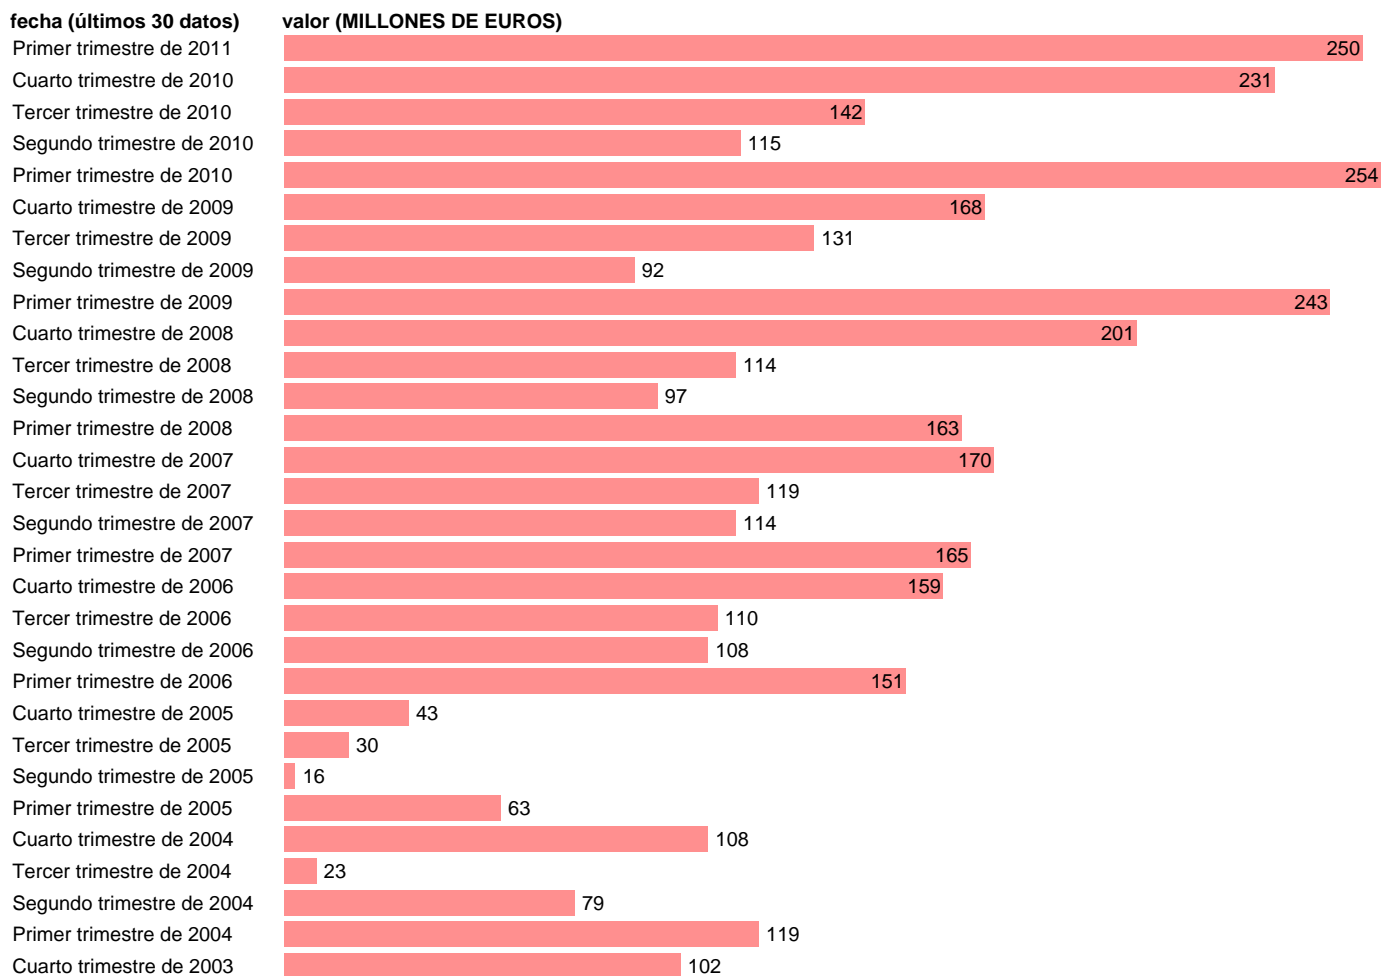

HOGARES E ISFLSH. VARIACION DE EXISTENCIAS (EMPLEOS)

Estadística: [HOGARES E ISFLSH. VARIACION DE EXISTENCIAS \(EMPLEOS\)](#)

Enlace permanente (Permalink): <https://tematicas.org/M1/91g2207t/>

Notas: **ACTUALIZA: SGCPE (AREA COYUNTURA NACIONAL) NOTA: DATOS BRUTOS A PRECIOS CORRIENTES**

Fuente: **INE (CTNFSI BASE 2000).**

Frecuencia: **Trimestral.**

Unidades: **MILLONES DE EUROS.**

Datos disponibles desde **Primer trimestre de 2000** hasta **Primer trimestre de 2011.**

Valor más alto alcanzado en Primer trimestre de 2010: **254.**

Valor más bajo alcanzado en Segundo trimestre de 2005: **16.**

[Pulse aquí](#) para acceder a los datos completos actualizados y a la representación gráfica estadística.