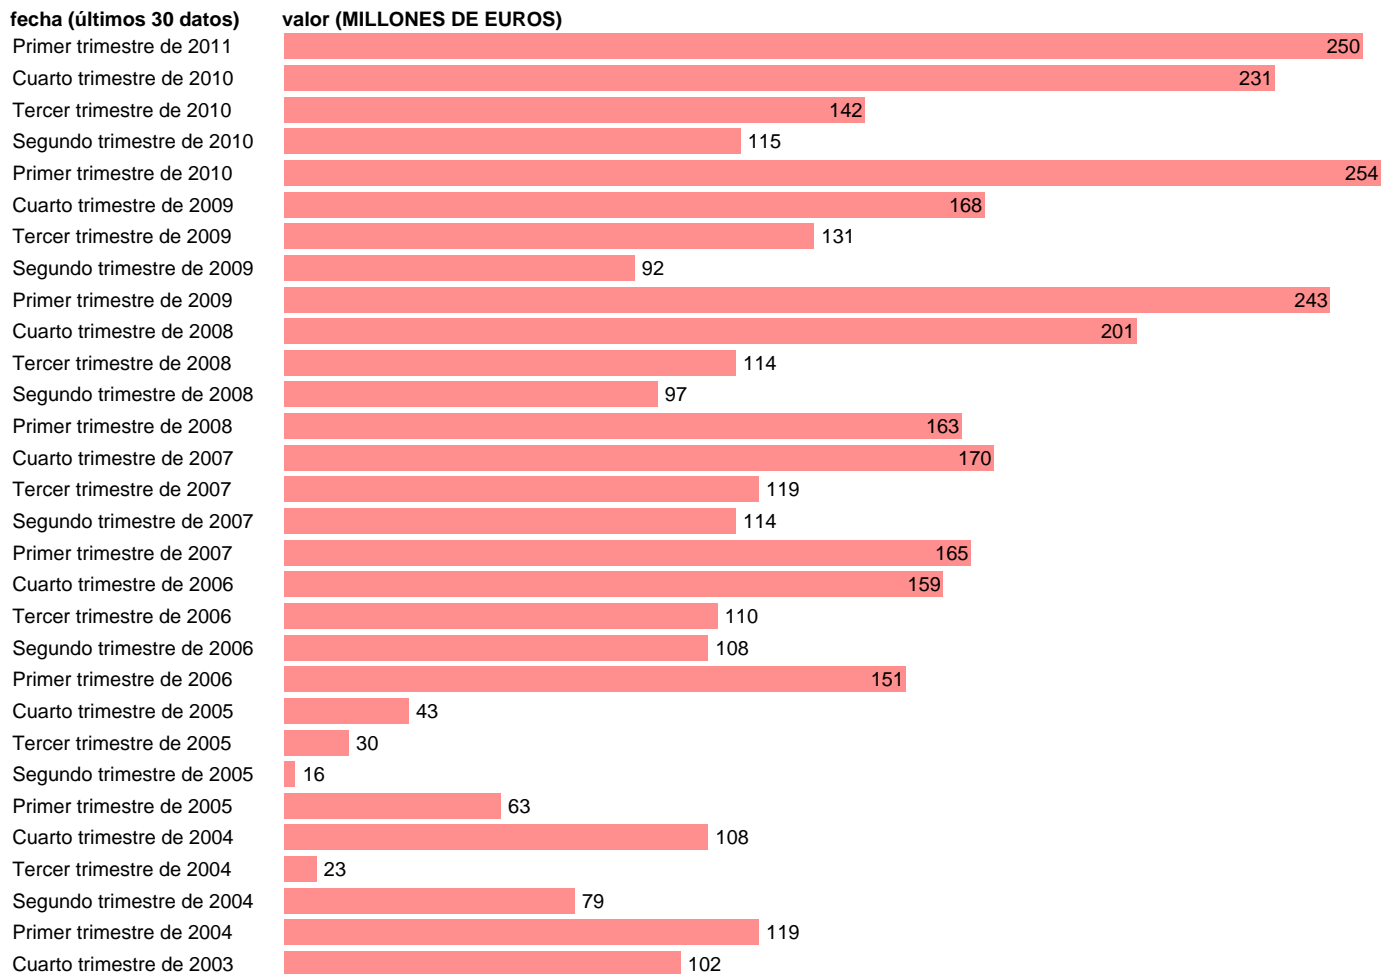

HOGARES E ISFLSH. VARIACION DE EXISTENCIAS (EMPLEOS)

Estadística: [HOGARES E ISFLSH. VARIACION DE EXISTENCIAS \(EMPLEOS\)](#)

Enlace permanente (Permalink): <https://tematicas.org/M1/912207t/>

Notas: **ACTUALIZA: SGACPE (AREA COYUNTURA NACIONAL) NOTA: DATOS BRUTOS A PRECIOS CORRIENTES**

Fuente: **INE (CTNFSI BASE 2000).**

Frecuencia: **Trimestral.**

Unidades: **MILLONES DE EUROS.**

Datos disponibles desde **Primer trimestre de 2000** hasta **Primer trimestre de 2011.**

Valor más alto alcanzado en Primer trimestre de 2010: **254.**

Valor más bajo alcanzado en Segundo trimestre de 2005: **16.**

[Pulse aquí](#) para acceder a los datos completos actualizados y a la representación gráfica estadística.