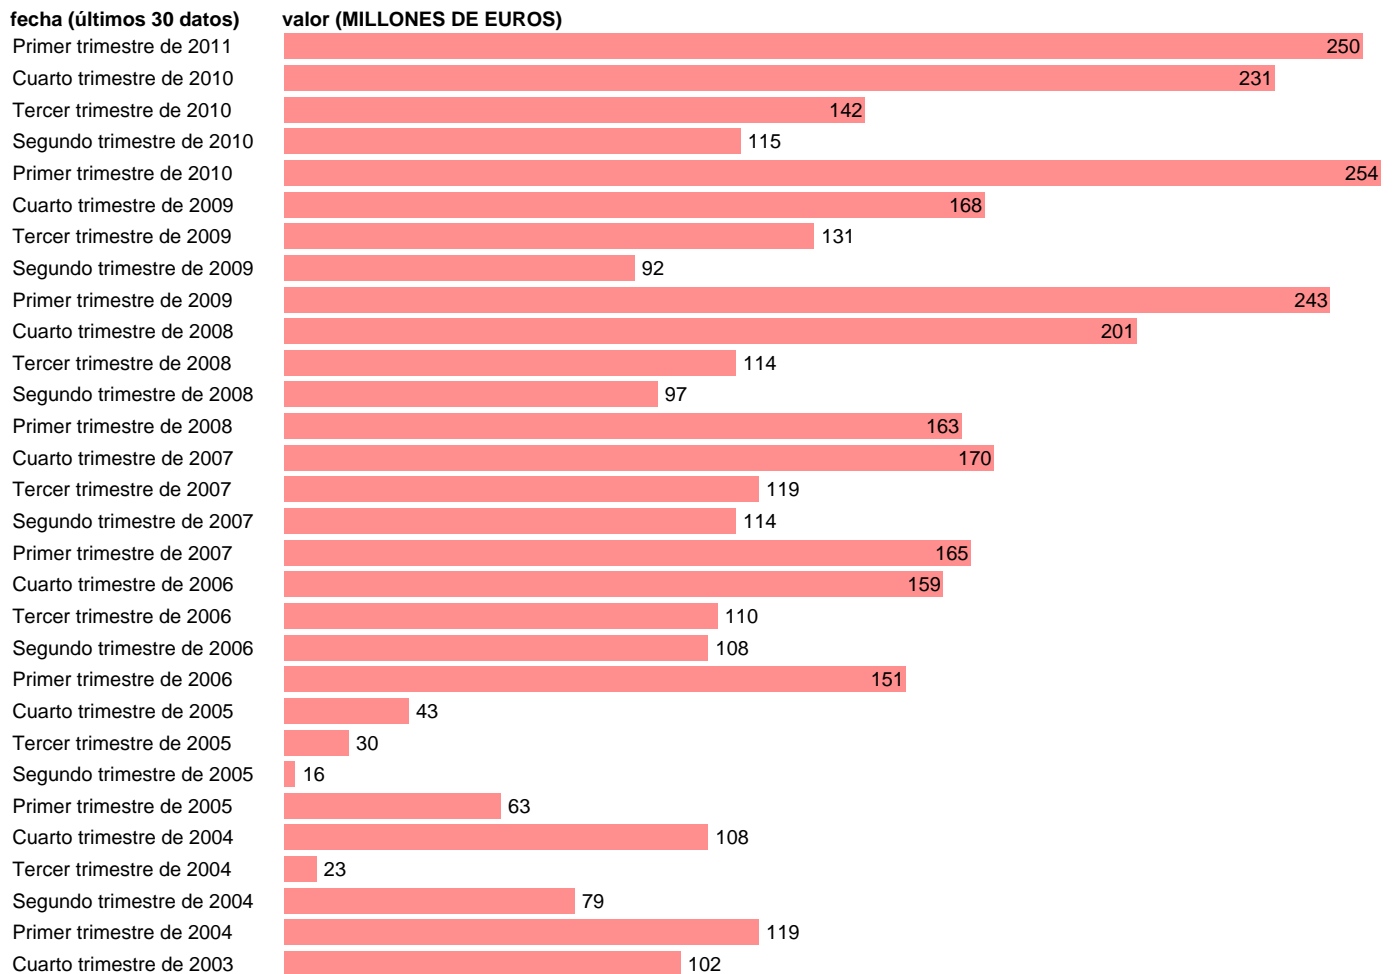

HOGARES E ISFLSH. VARIACION DE EXISTENCIAS (EMPLEOS)

Estadística: [HOGARES E ISFLSH. VARIACION DE EXISTENCIAS \(EMPLEOS\)](#)

Enlace permanente (Permalink): <https://tematicas.org/M1/9102207/>

Notas: **ACTUALIZA: SGACPE (AREA COYUNTURA NACIONAL) NOTA: DATOS BRUTOS A PRECIOS CORRIENTES**

Fuente: **INE (CTNFSI BASE 2000).**

Frecuencia: **Trimestral.**

Unidades: **MILLONES DE EUROS.**

Datos disponibles desde **Primer trimestre de 2000** hasta **Primer trimestre de 2011.**

Valor más alto alcanzado en Primer trimestre de 2010: **254.**

Valor más bajo alcanzado en Segundo trimestre de 2005: **16.**

[Pulse aquí](#) para acceder a los datos completos actualizados y a la representación gráfica estadística.