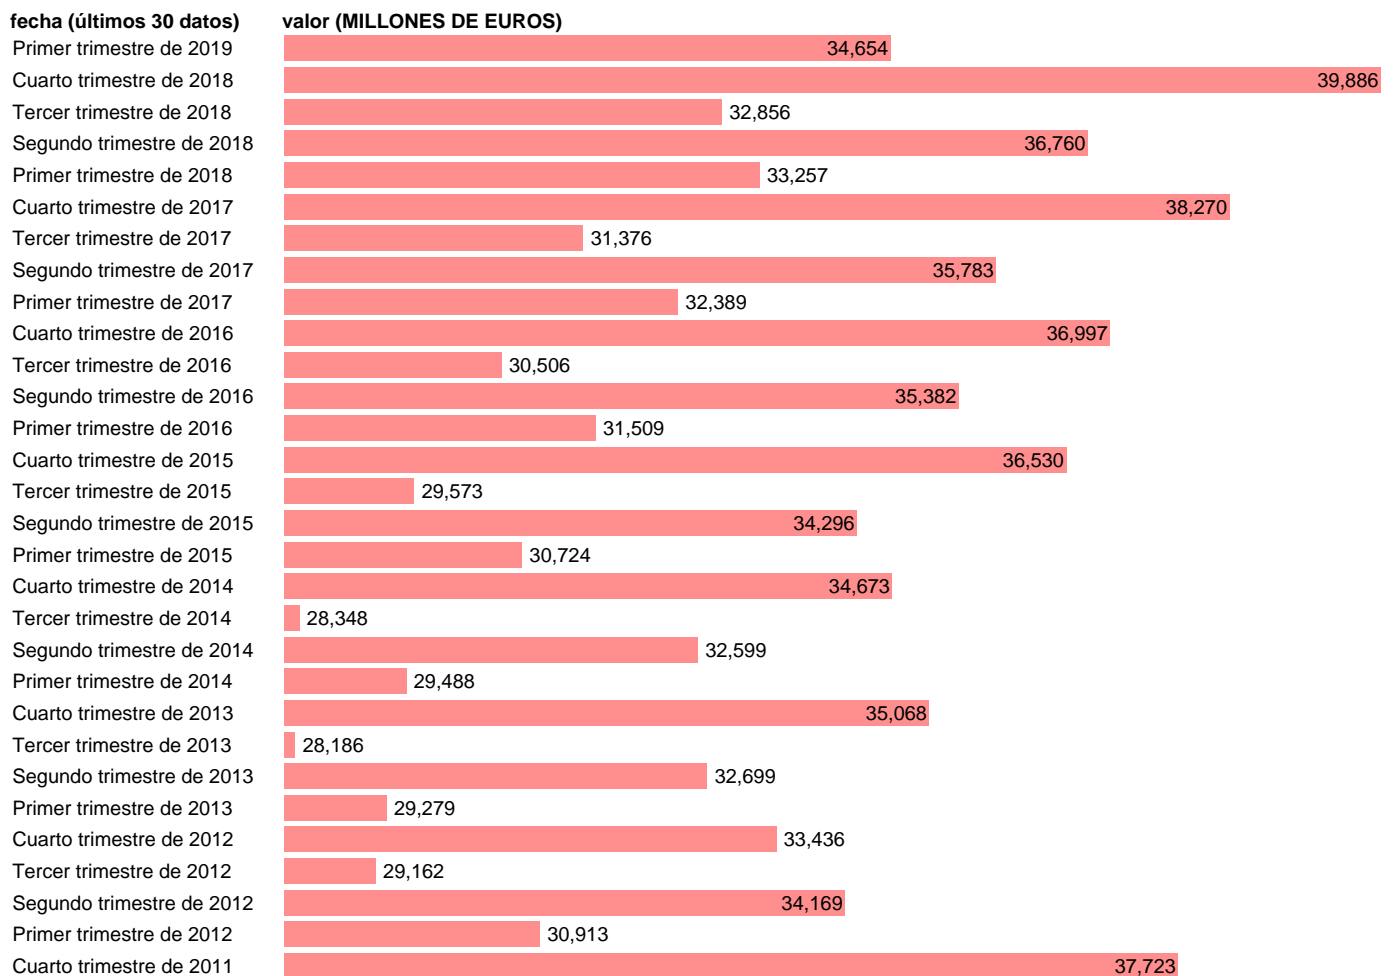

Notas: **ACTUALIZA: SGACPE (AREA COYUNTURA NACIONAL) NOTA: DATOS BRUTOS A PRECIOS CORRIENTES**

Fuente: **INE (CTNFSI - BASE 2010).**

Frecuencia: **Trimestral.**

Unidades: **MILLONES DE EUROS.**

Datos disponibles desde **Primer trimestre de 1999** hasta **Primer trimestre de 2019.**

Valor más alto alcanzado en Cuarto trimestre de 2018: **39886.**

Valor más bajo alcanzado en Tercer trimestre de 1999: **13968.**

[Pulse aquí](#) para acceder a los datos completos actualizados y a la representación gráfica estadística.