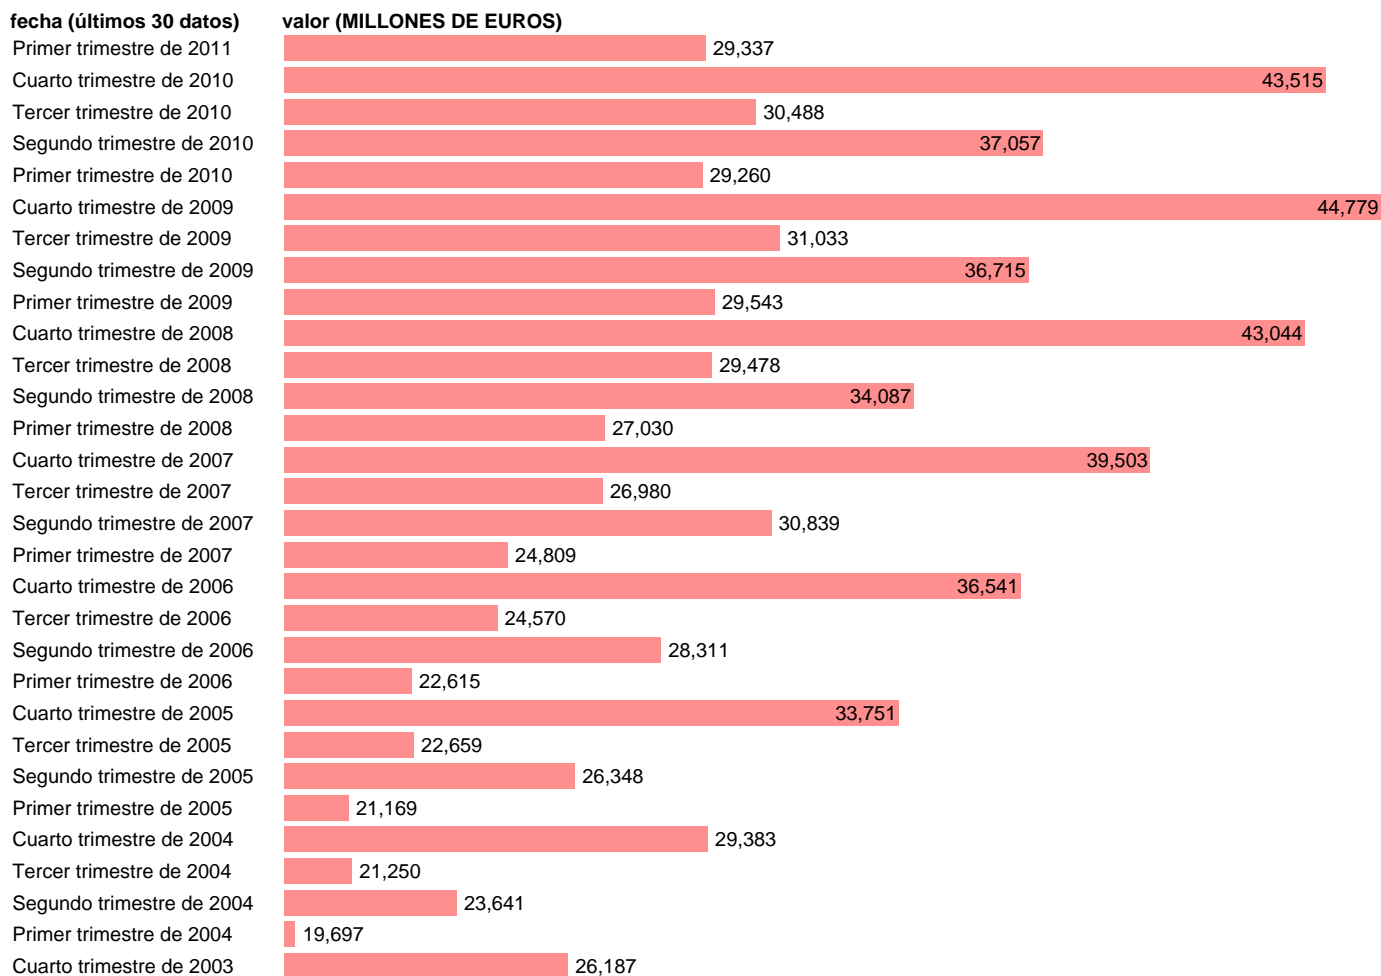

Notas: **ACTUALIZA: SGCPE (AREA COYUNTURA NACIONAL) NOTA: DATOS BRUTOS A PRECIOS CORRIENTES**

Fuente: **INE (CTNFSI BASE 2000).**

Frecuencia: **Trimestral.**

Unidades: **MILLONES DE EUROS.**

Datos disponibles desde **Primer trimestre de 2000** hasta **Primer trimestre de 2011.**

Valor más alto alcanzado en Cuarto trimestre de 2009: **44779.**

Valor más bajo alcanzado en Primer trimestre de 2000: **14098.**

[Pulse aquí](#) para acceder a los datos completos actualizados y a la representación gráfica estadística.