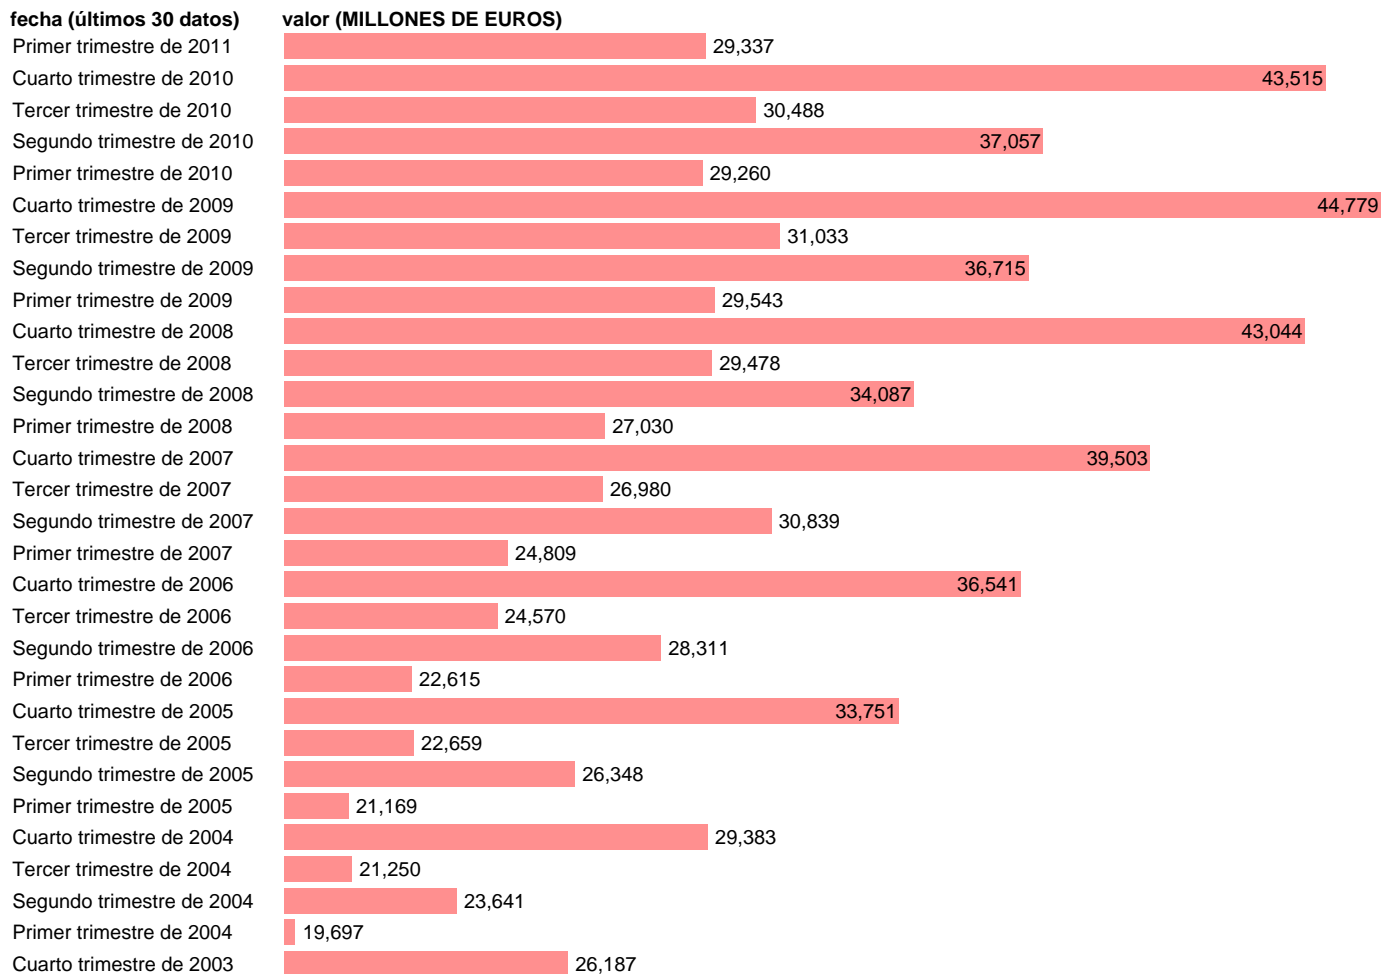

Notas: **ACTUALIZA: SGCPE (AREA COYUNTURA NACIONAL) NOTA: DATOS BRUTOS A PRECIOS CORRIENTES**

Fuente: **INE (CTNFSI BASE 2000).**

Frecuencia: **Trimestral.**

Unidades: **MILLONES DE EUROS.**

Datos disponibles desde **Primer trimestre de 2000** hasta **Primer trimestre de 2011.**

Valor más alto alcanzado en Cuarto trimestre de 2009: **44779.**

Valor más bajo alcanzado en Primer trimestre de 2000: **14098.**

[Pulse aquí](#) para acceder a los datos completos actualizados y a la representación gráfica estadística.