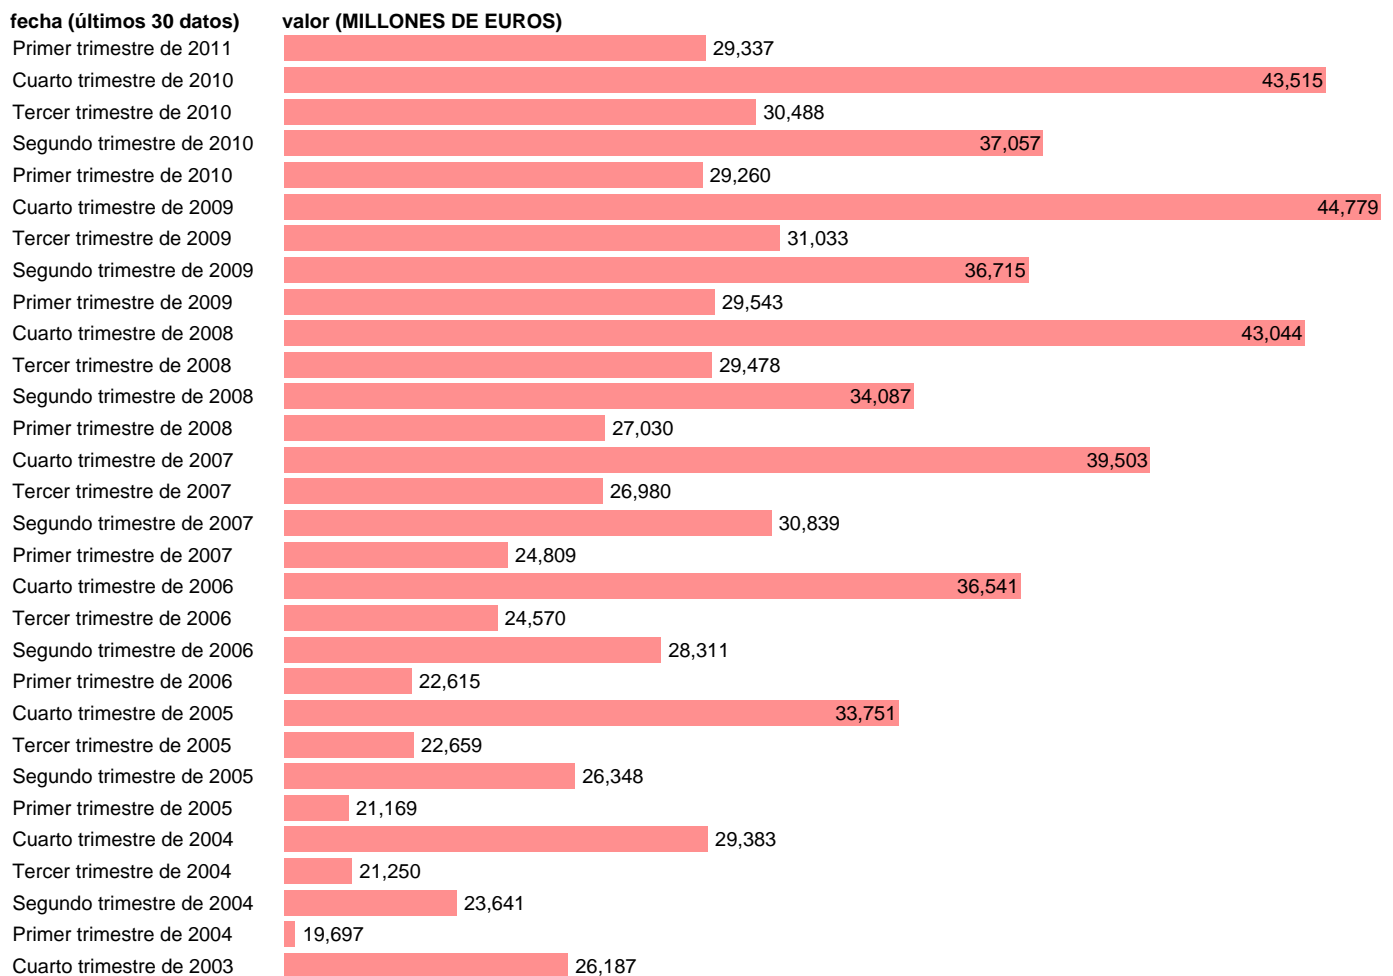

## HOGARES E ISFLSH. TRANSFERENCIAS SOCIALES EN ESPECIE (RECURSOS)

Estadística: [HOGARES E ISFLSH. TRANSFERENCIAS SOCIALES EN ESPECIE \(RECURSOS\)](#)

Enlace permanente (Permalink): <https://tematicas.org/M1/912117/>

Notas: **ACTUALIZA: SGACPE (AREA COYUNTURA NACIONAL) NOTA: DATOS BRUTOS A PRECIOS CORRIENTES**

Fuente: **INE (CTNFSI BASE 2000).**

Frecuencia: **Trimestral.**

Unidades: **MILLONES DE EUROS.**

Datos disponibles desde **Primer trimestre de 2000** hasta **Primer trimestre de 2011.**

Valor más alto alcanzado en Cuarto trimestre de 2009: **44779.**

Valor más bajo alcanzado en Primer trimestre de 2000: **14098.**

[Pulse aquí](#) para acceder a los datos completos actualizados y a la representación gráfica estadística.