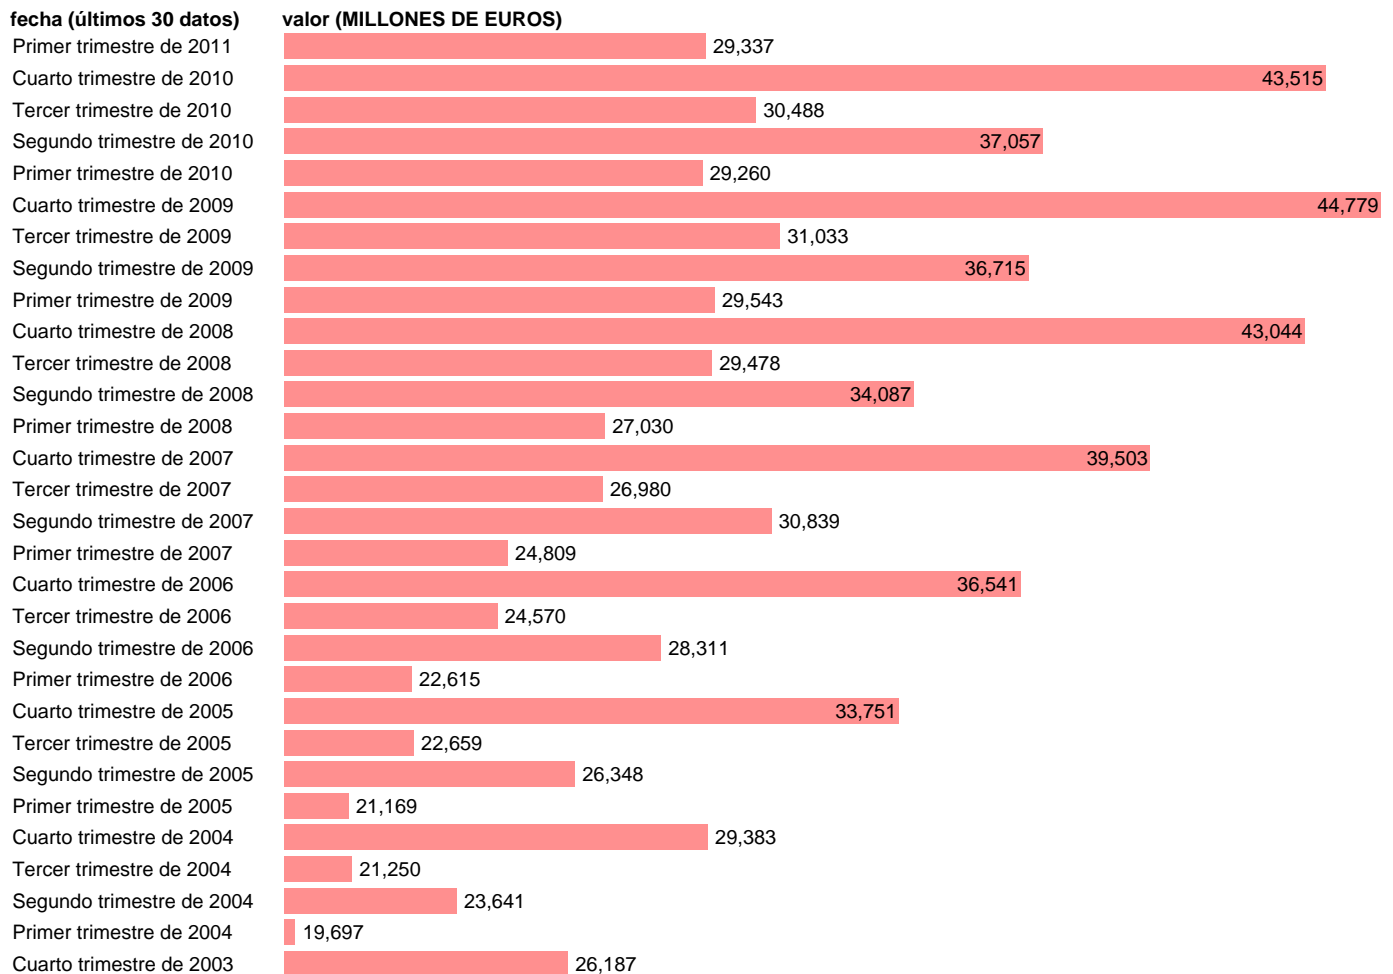

Notas: **ACTUALIZA: SGACPE (AREA COYUNTURA NACIONAL) NOTA: DATOS BRUTOS A PRECIOS CORRIENTES**

Fuente: **INE (CTNFSI BASE 2000).**

Frecuencia: **Trimestral.**

Unidades: **MILLONES DE EUROS.**

Datos disponibles desde **Primer trimestre de 2000** hasta **Primer trimestre de 2011.**

Valor más alto alcanzado en Cuarto trimestre de 2009: **44779.**

Valor más bajo alcanzado en Primer trimestre de 2000: **14098.**

[Pulse aquí](#) para acceder a los datos completos actualizados y a la representación gráfica estadística.