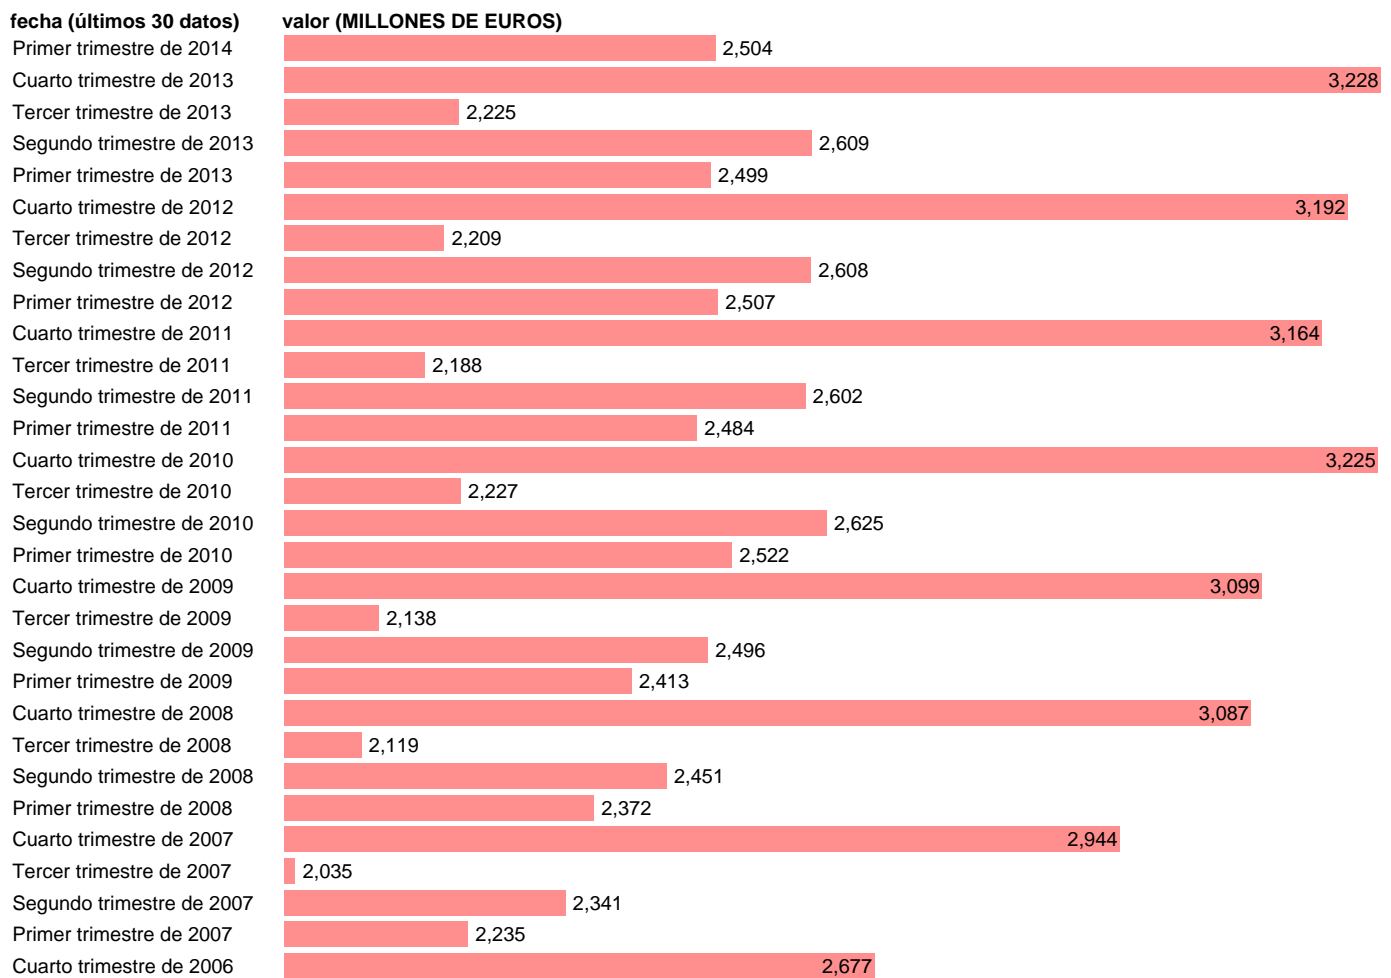

HOGARES E ISFLSH. TRANSFERENCIAS SOCIALES EN ESPECIE (EMPLEOS)

Estadística: [HOGARES E ISFLSH. TRANSFERENCIAS SOCIALES EN ESPECIE \(EMPLEOS\)](#)

Enlace permanente (Permalink): <https://tematicas.org/M1/9bh2217t/>

Notas: **ACTUALIZA: SGCPE (AREA COYUNTURA NACIONAL) NOTA: DATOS BRUTOS A PRECIOS CORRIENTES**

Fuente: **INE (CTNFSI - BASE 2008).**

Frecuencia: **Trimestral.**

Unidades: **MILLONES DE EUROS.**

Datos disponibles desde **Primer trimestre de 2000** hasta **Primer trimestre de 2014.**

Valor más alto alcanzado en Cuarto trimestre de 2013: **3228.**

Valor más bajo alcanzado en Tercer trimestre de 2000: **1216.**

[Pulse aquí](#) para acceder a los datos completos actualizados y a la representación gráfica estadística.