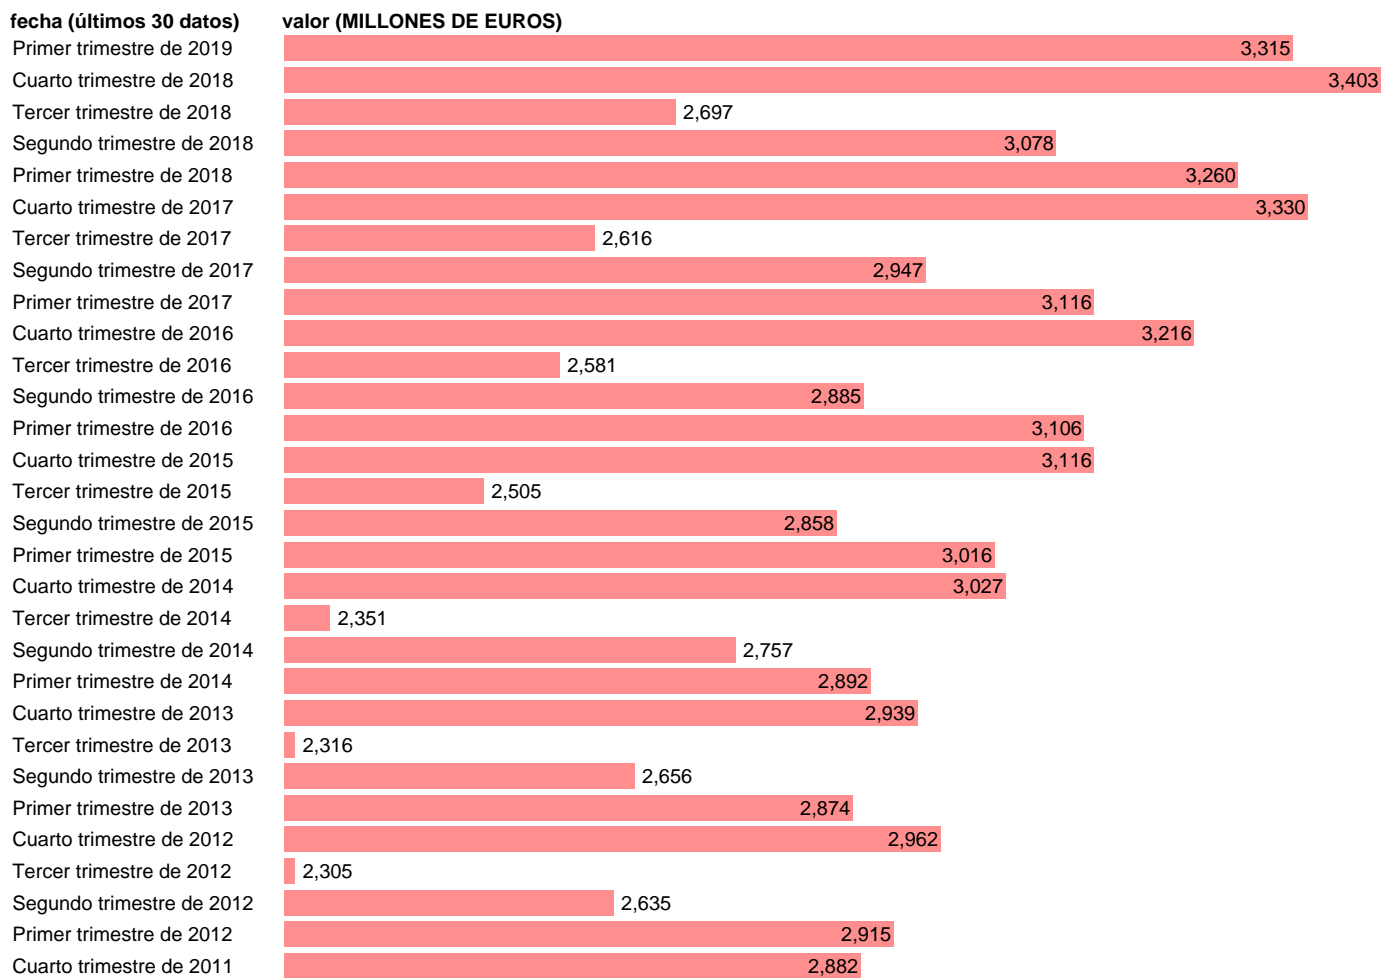

HOGARES E ISFLSH. TRANSFERENCIAS SOCIALES EN ESPECIE (EMPLEOS)

Estadística: [HOGARES E ISFLSH. TRANSFERENCIAS SOCIALES EN ESPECIE \(EMPLEOS\)](#)

Enlace permanente (Permalink): <https://tematicas.org/M1/91j2217t/>

Notas: **ACTUALIZA: SGACPE (AREA COYUNTURA NACIONAL) NOTA: DATOS BRUTOS A PRECIOS CORRIENTES**

Fuente: **INE (CTNFSI - BASE 2010).**

Frecuencia: **Trimestral.**

Unidades: **MILLONES DE EUROS.**

Datos disponibles desde **Primer trimestre de 1999** hasta **Primer trimestre de 2019.**

Valor más alto alcanzado en Cuarto trimestre de 2018: **3403.**

Valor más bajo alcanzado en Tercer trimestre de 1999: **1169.**

[Pulse aquí](#) para acceder a los datos completos actualizados y a la representación gráfica estadística.